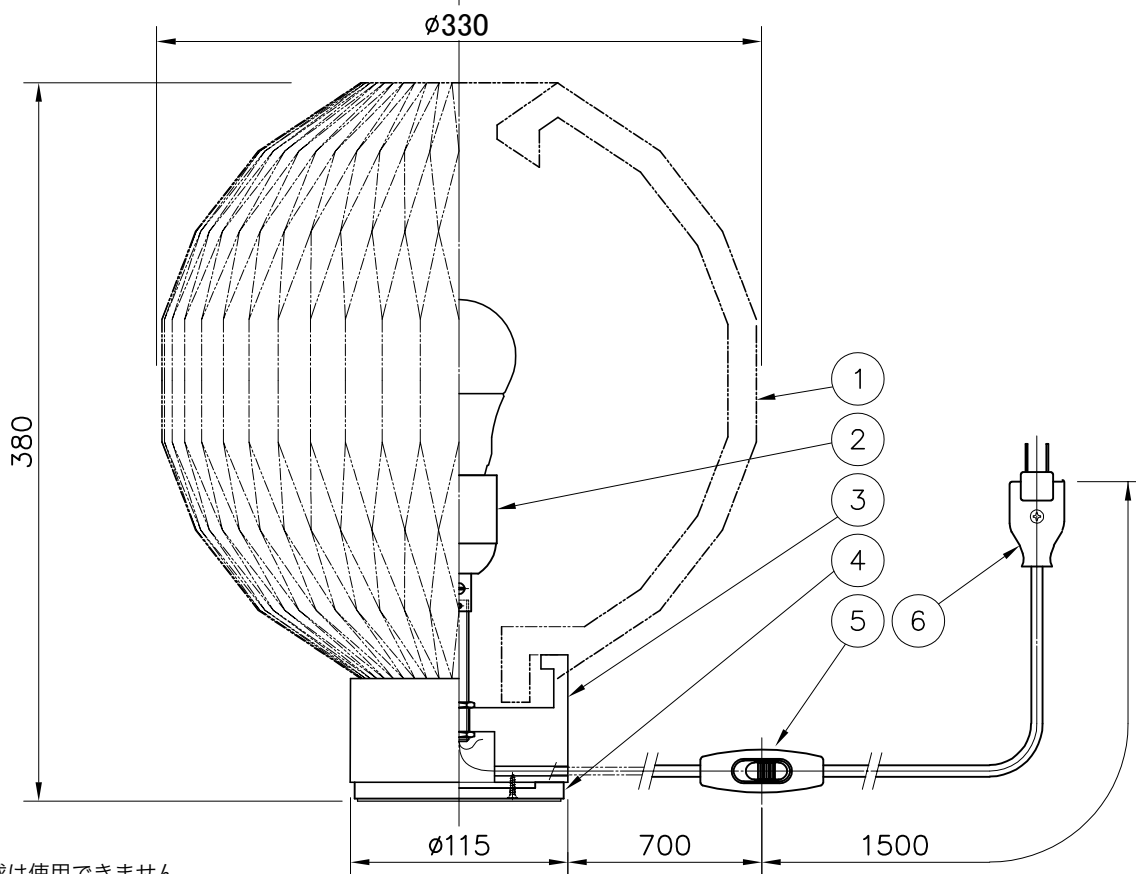

LE KLINT

電球形LEDランプ

※白熱電球は使用できません。

※LED電球は100W相当まで使用できますが、75W相当のLED電球を同梱しています。

7					品番	Model 375-Medium table lamp-Standard shade			
6	プラグ付コード	-	1	白色	品番	KT 375M LO/SO			
5	スイッチ	樹脂	1	白色 ON-OFF	適合ランプ	E26 電球形LEDランプ LDA12L			
4	ベースウエイト	BsP	1	シンチュウ色	(100W型 12.3W)				
3	ベース	木	1	LO: ナチュラル色 SO: スモーク色	取付場所	室内			
2	ソケット	樹脂	1	白色	認証	PSE			
1	シェード	難燃性PE樹脂	1	白色	スイッチ付き	尺度	1/4	承認	
部番	部品名	材質	数	備考		質量	1.3kg		