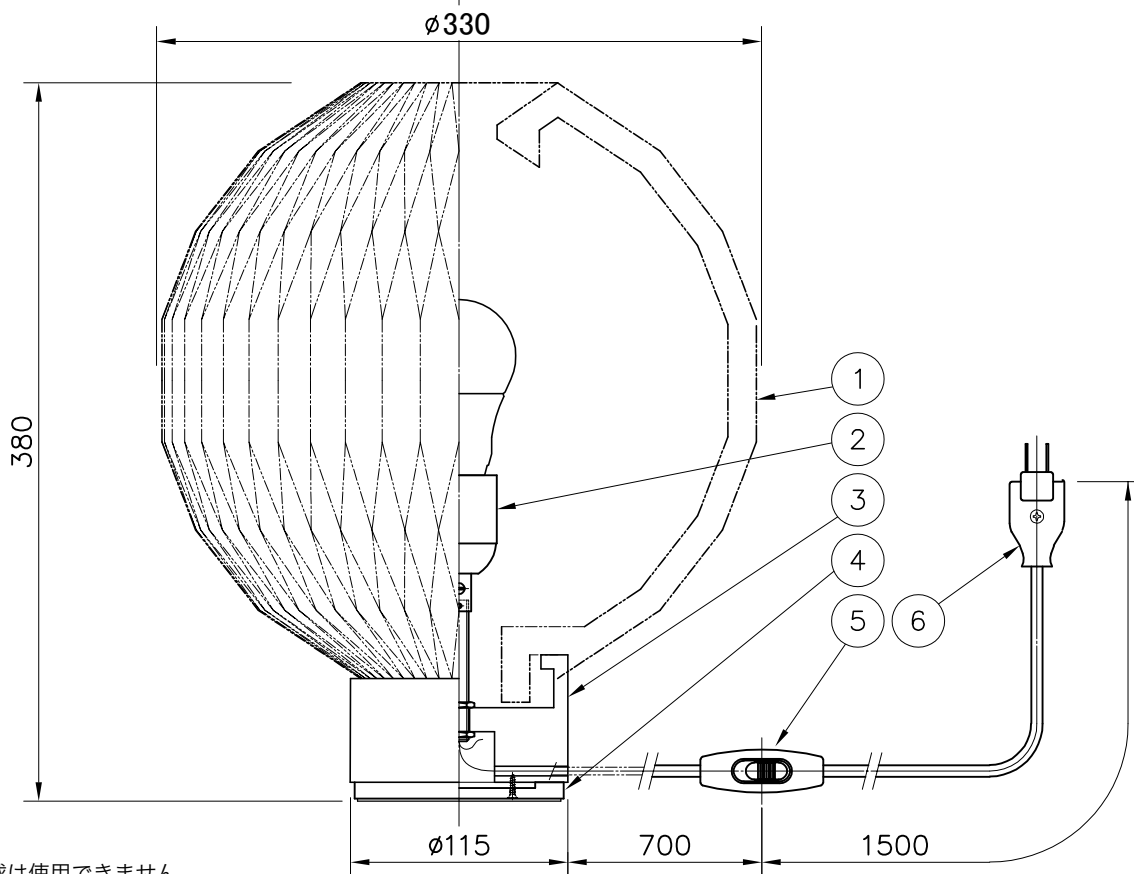

# 電球形LEDランプ°

※白熱電球は使用できません。

※LED電球は100W相当まで使用できますが、75W相当のLED電球を同梱しています。

7				<b>品番</b>	Model 375-Medium table lamp-Paper shade		
6	プラグ付コード	-	1 白色		<b>KT 375MLOPA</b>		
5	スイッチ	樹脂	1 白色 ON-OFF	適合ランプ	E26 電球形LEDランプ LDA12L		
4	ベースウエイト	BsP	1 シンチュウ色	(100W型 12.3W)			
3	ベース	木	1 ナチュラル	取付場所	室内		
2	ソケット	樹脂	1 白色	認証	PSE		
1	シェード	ペーパー	1 白色	スイッチ付き	尺度	1/4	承認
部番	部品名	材質	数 備考		質量	1.3kg	