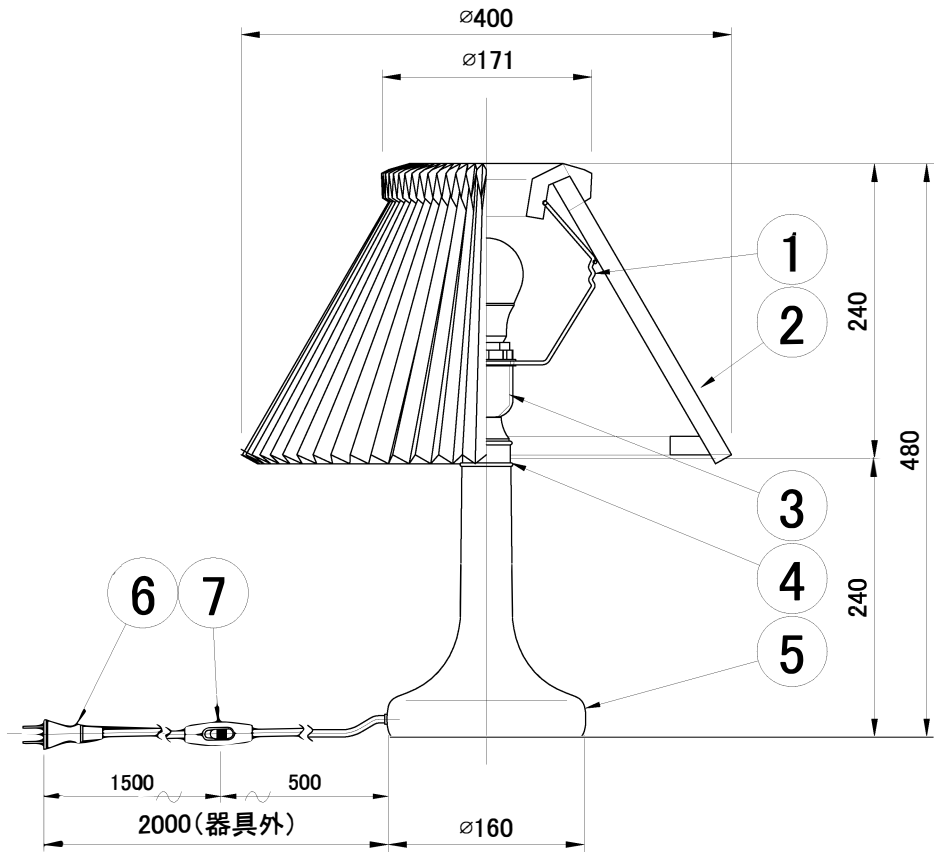

LE KLINT テーブルランプ

テーブルランプ 姿図

※LED電球は100W相当まで使用できますが、75W相当のLED電球を同梱しています。

7	中間スイッチ	樹脂	1	黒色	品番	KT343G		
6	プラグ付コード	-	1	黒色				
5	本体	ガラス	1	クリア 緑色	適合ランプ	E26 LED電球(100W形相当、電球色) 全方向/広配光タイプ		
4	化粧パーツ	プラス	1	真鍮ヘアライン	白熱電球は使用できません			
3	ソケット	樹脂	1	E26	取付場所	室内専用		
2	シェード	難燃性PE樹脂	1	白色	認証	PSE		
1	ホルダー	スチール	1	白色塗装	スイッチ 有り	尺度	-	承認
部番	部品名	材質	数	備考		質量	約2.0Kg	