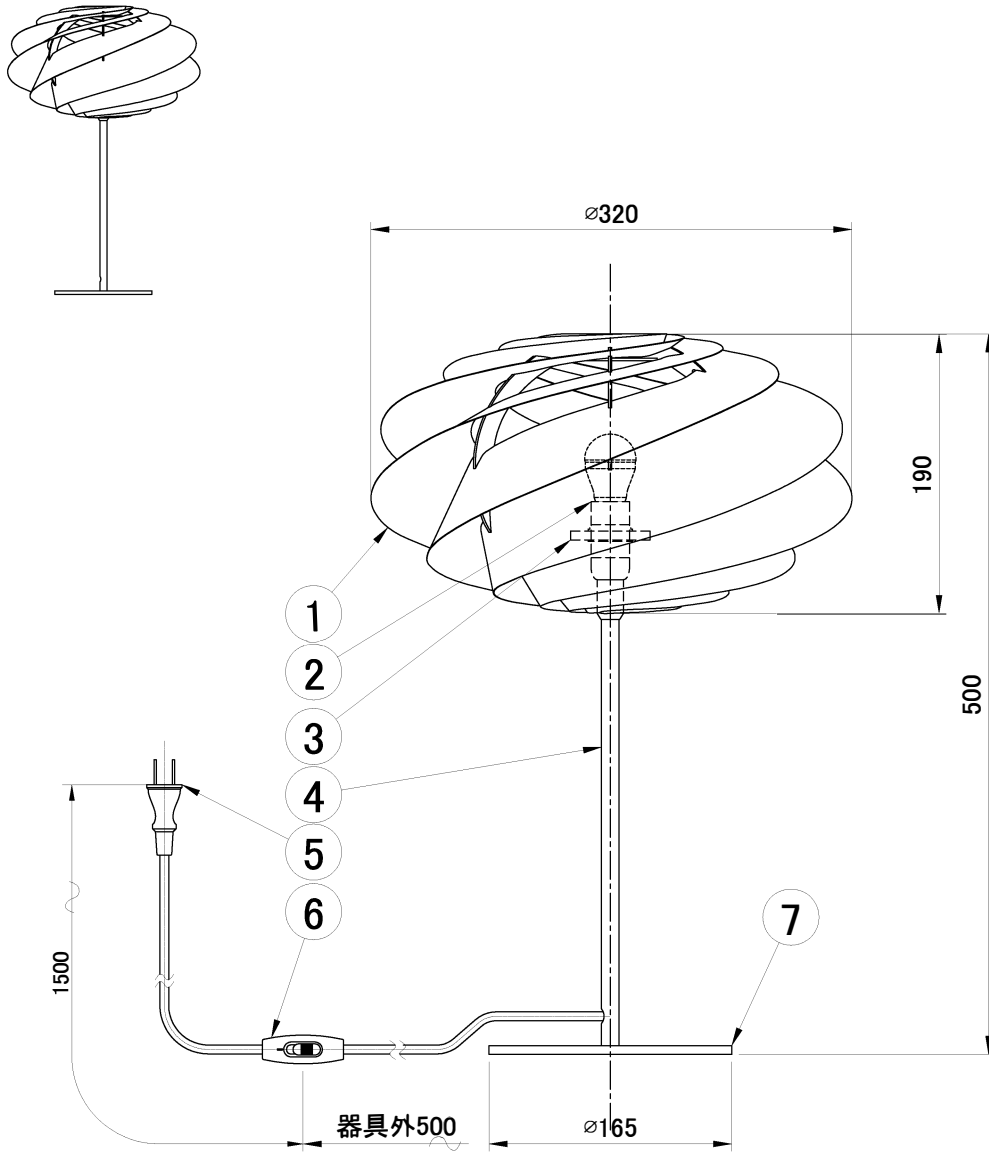

# LE KLINT テーブルスタンド

テーブルスタンド

姿図

7	ベース	スチール	1	黒色	品番	KT331TBW		
6	中間スイッチ	樹脂	1	黒色				
5	プラグ付コード	樹脂	1	黒色	適合ランプ	E17 LED電球(40W相当 電球色) 全方向/広配光タイプ		
4	支柱	スチール	1	黒色	白熱電球は使用できません			
3	シェード受け	樹脂	1	クリア	取付場所	室内専用		
2	ソケット	樹脂	1	E17	認証	PSE		
1	シェード	難燃性PE樹脂	1	白色	スイッチ 有り	尺度	-	承認
部番	部品名	材質	数	備考		質量	約1.6Kg	