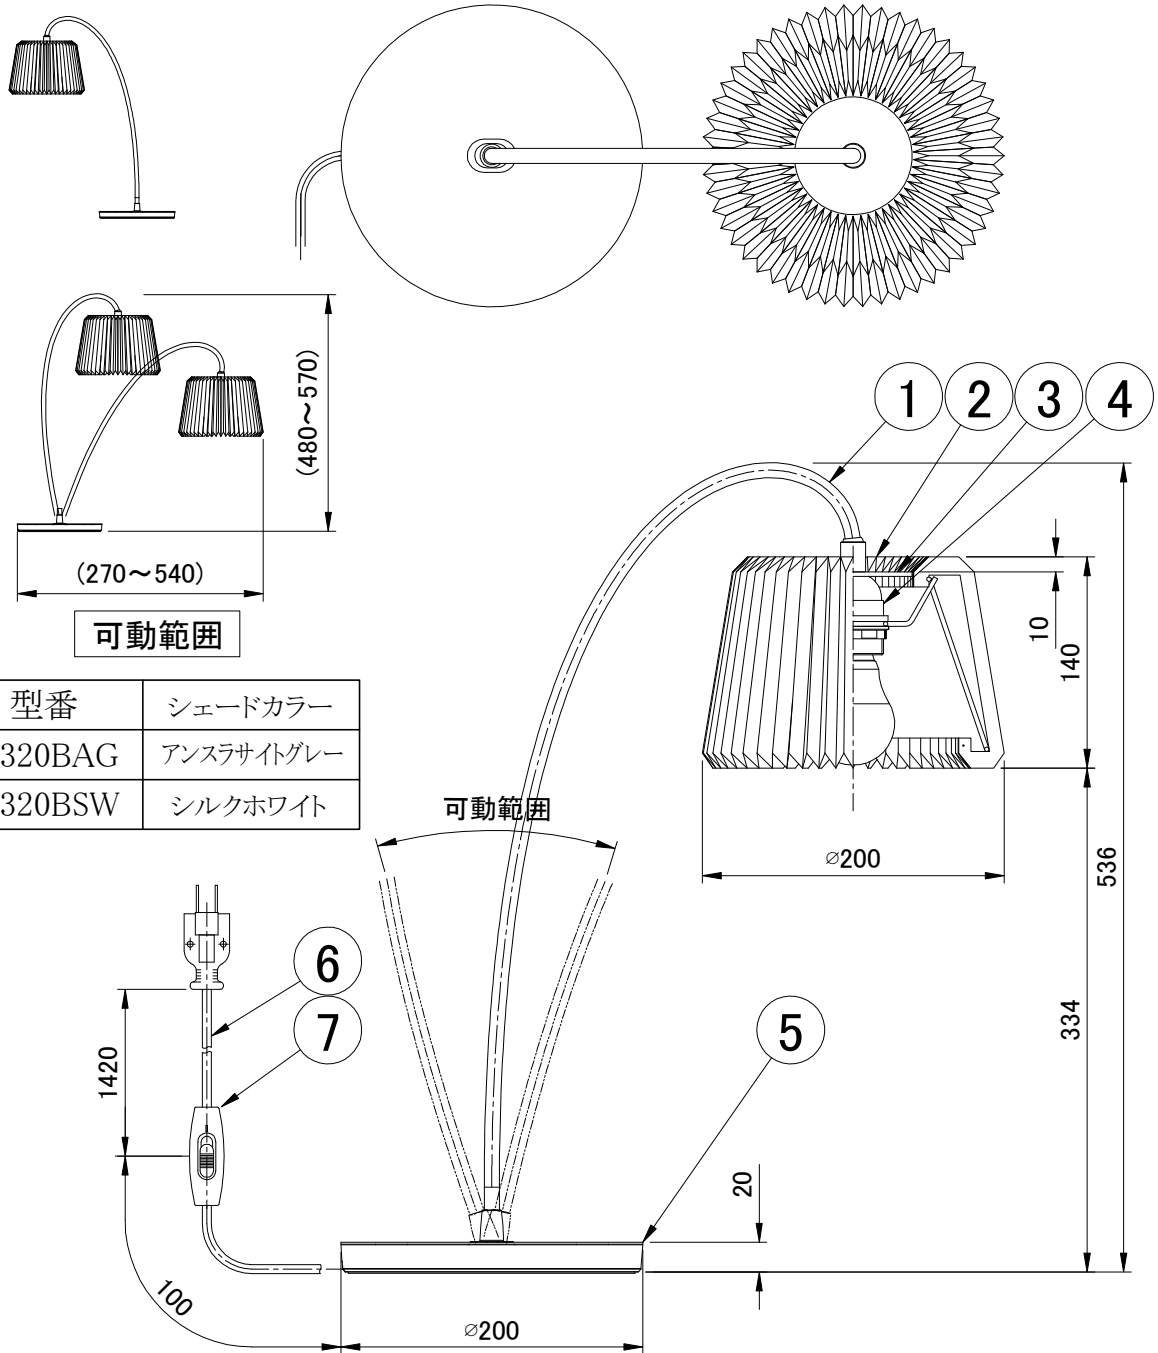

LE KLINT テーブルランプ

テーブルランプ 320B スノードロップペーパー

姿図

型番	シェードカラー
KT320BAG	アンスラサイトグレー
KT320BSW	シルクホワイト

※LED電球は100W相当まで使用できますが、75W相当のLED電球を同梱しています。

7	中間スイッチ	樹脂	1	黒色	品番	KT320BAG		
6	コード		1	黒色		KT320BSW		
5	ベース	スチール	1	黒色塗装	適合ランプ	E26 LED電球(100W相当 電球色) 全方向/広配光タイプ		
4	ソケット	樹脂	1	E26	白熱電球は使用できません			
3	天板	アクリル	1	乳白色	取付場所	室内専用		
2	シェード	ペーパー	1	図中参照	認 証	PSE		
1	支柱	スチール	1	黒色塗装	スイッチ 有り	尺度	-	承 認
部番	部 品 名	材 質	数	備 考		質量	約3.0kg	