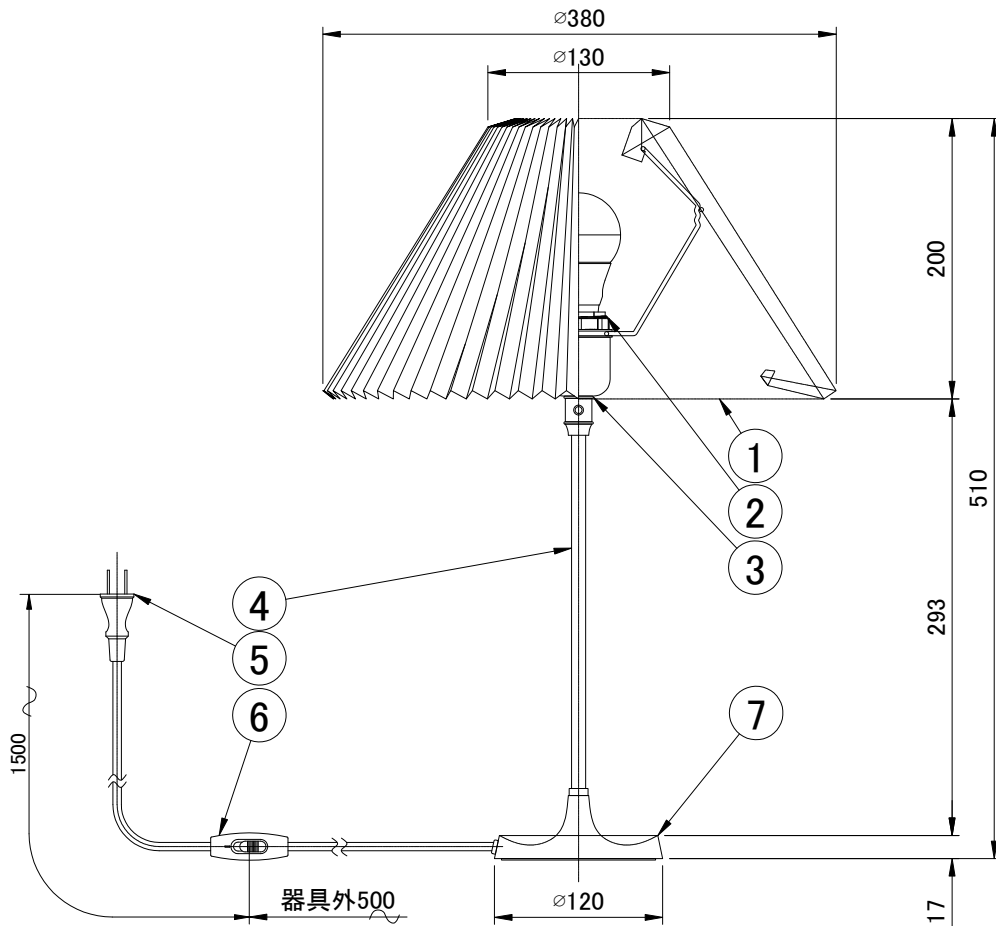

# LE KLINT テーブルスタンド

## テーブルスタンド 姿図

※LED電球は100W相当まで使用できますが、75W相当のLED電球を同梱しています。

7	ベース	グラス	1	真鍮ヘアライン	品番	KT307		
6	中間スイッチ	樹脂	1	白色				
5	プラグ付コード	樹脂	1	白色	適合ランプ	E26 LED電球(100W形相当 電球色) 全方向/広配光タイプ		
4	支柱	グラス	1	真鍮ヘアライン	白熱電球は使用できません			
3	ソケットカバー	グラス	1	真鍮ヘアライン	取付場所	室内専用		
2	ソケット	樹脂	1	E26	認証	PSE		
1	シェード	難燃性PE樹脂	1	白色	スイッチ 有り	尺度	-	承認
部番	部品名	材質	数	備考		質量	約2.5Kg	