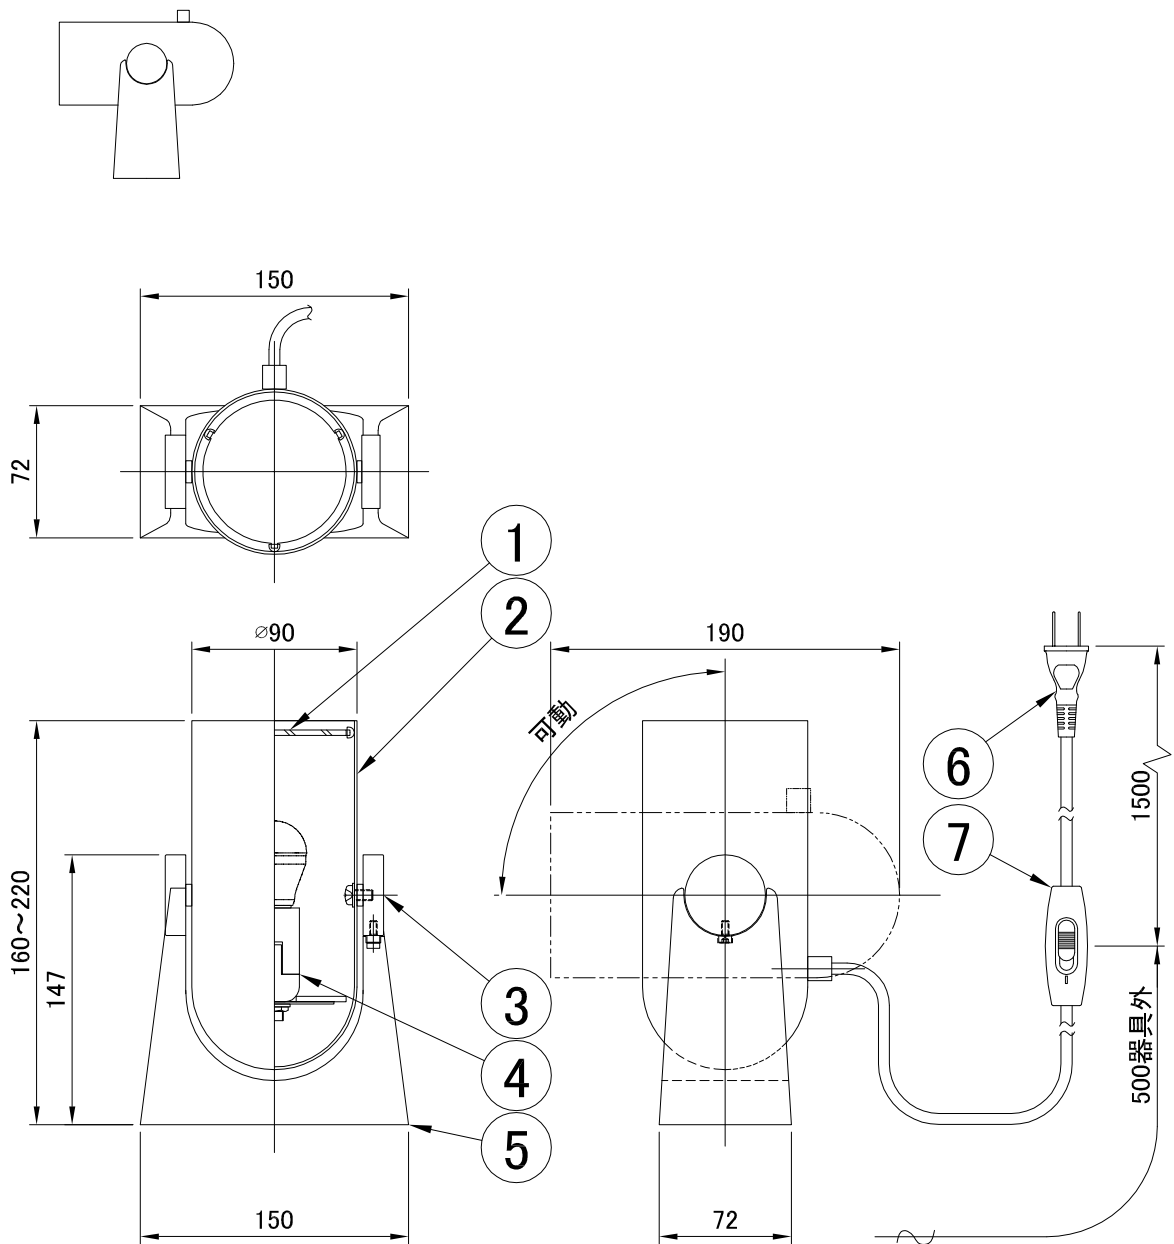

## 姿図

7	中間スイッチ	樹脂	1	黒色	品番	KT260SB		
6	プラグ付コード	-	1	黒色				
5	台座	木	1	アメリカーウォールナット	適合ランプ	E17 LED電球(40W形相当 電球色) 全方向/広配光タイプ		
4	ソケット	樹脂	1	E17	白熱電球は使用できません			
3	ギボシ	グラス	1	真鍮ヘアーライン	取付場所	室内専用		
2	灯体	アルミニウム	1	黒色塗装	認 証	PSE		
1	カバー	樹脂	1	マット仕上	スイッチ 有り	尺度	-	承 認
部番	部 品 名	材 質	数	備 考		質量	約1.2Kg	