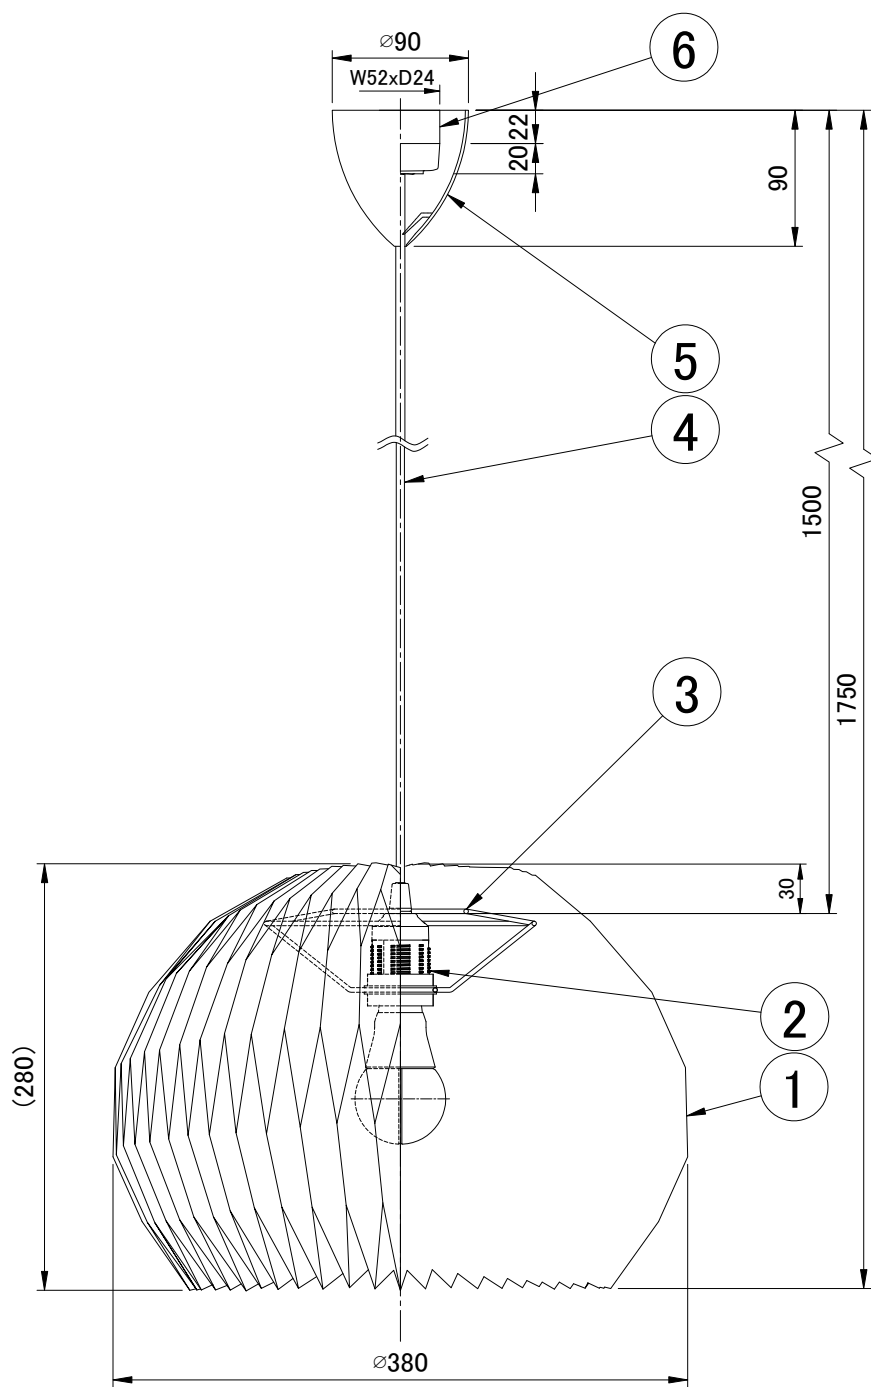

LE KLINT

ペンダント

ペンダント 47

姿図

※LED電球は100W相当まで使用できますが、75W相当のLED電球を同梱しています。

7					品番	KP47		
6	引掛シーリング	樹脂	1					
5	フランジ	樹脂	1	白色		白熱電球は使用できません		
4	器具コード	VCT	1	白色	取付場所	室内 天井吊り下げ専用		
3	フレーム	スチール	1	白色	認証	PSE		
2	ソケット	樹脂	1	E26	スイッチ 無し	尺度	-	承認
1	シェード	難燃性PE樹脂	1	白色		質量	約0.5kg	
部番	部品名	材質	数	備考				