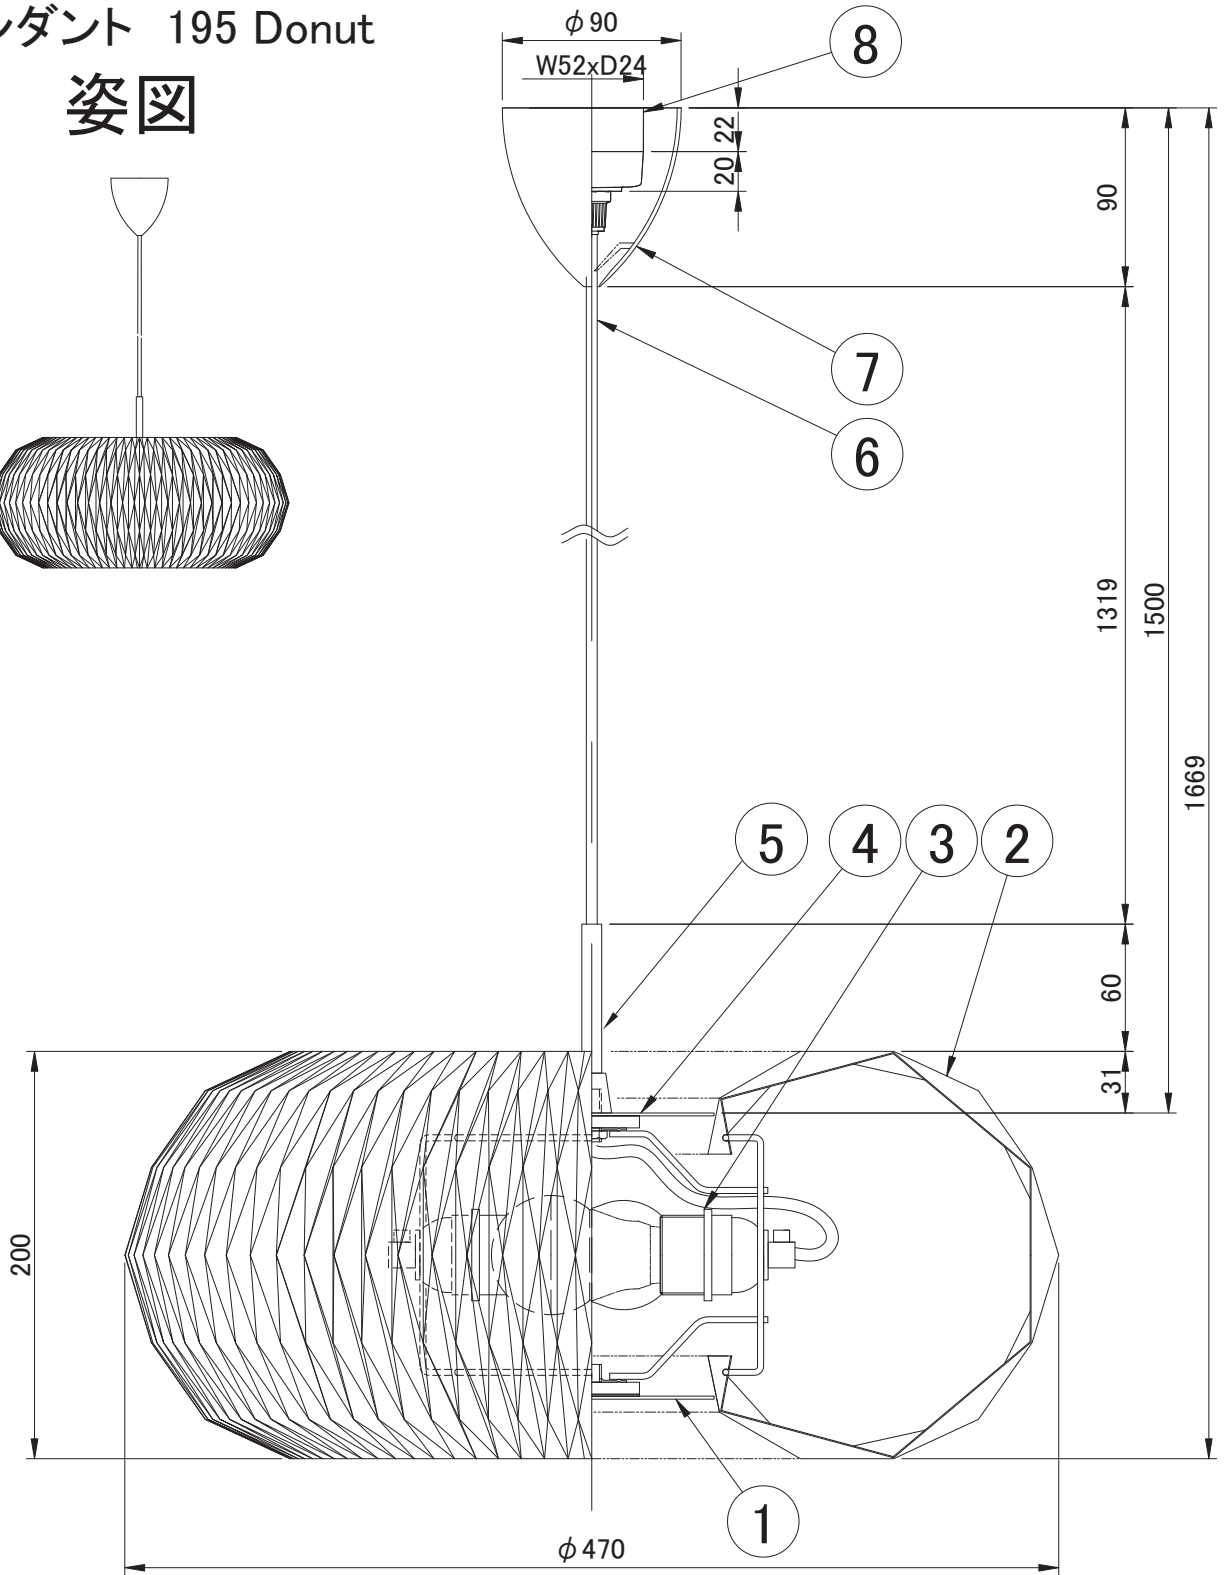

LE KLINT

ペンダント

ペンダント 195 Donut

姿図

※LED電球は100W相当まで使用できますが、75W相当のLED電球を同梱しています。

8	引掛シーリング	樹脂	1		品番	KP195BR		
7	フランジ	樹脂	1	白色				
6	電源コード		1	白色	適合ランプ	E26 LED電球(100W形相当 電球色) 全方向/広配光タイプ x2灯		
5	メタルチューブ	ガラス	1	ヘアライン仕上げ				
4	天板	ガラス	1	ヘアライン仕上げ	白熱電球は使用できません			
3	ソケット	樹脂	2	E26 白色	取付場所	室内 天井吊り下げ専用		
2	シェード	難燃性PE樹脂	1	白色	認証	PSE		
1	下面カバー	ガラス	1	ヘアライン仕上げ	スイッチ 無し	尺度	-	承認
部番	部品名	材質	数	備考		質量	約1.0kg	