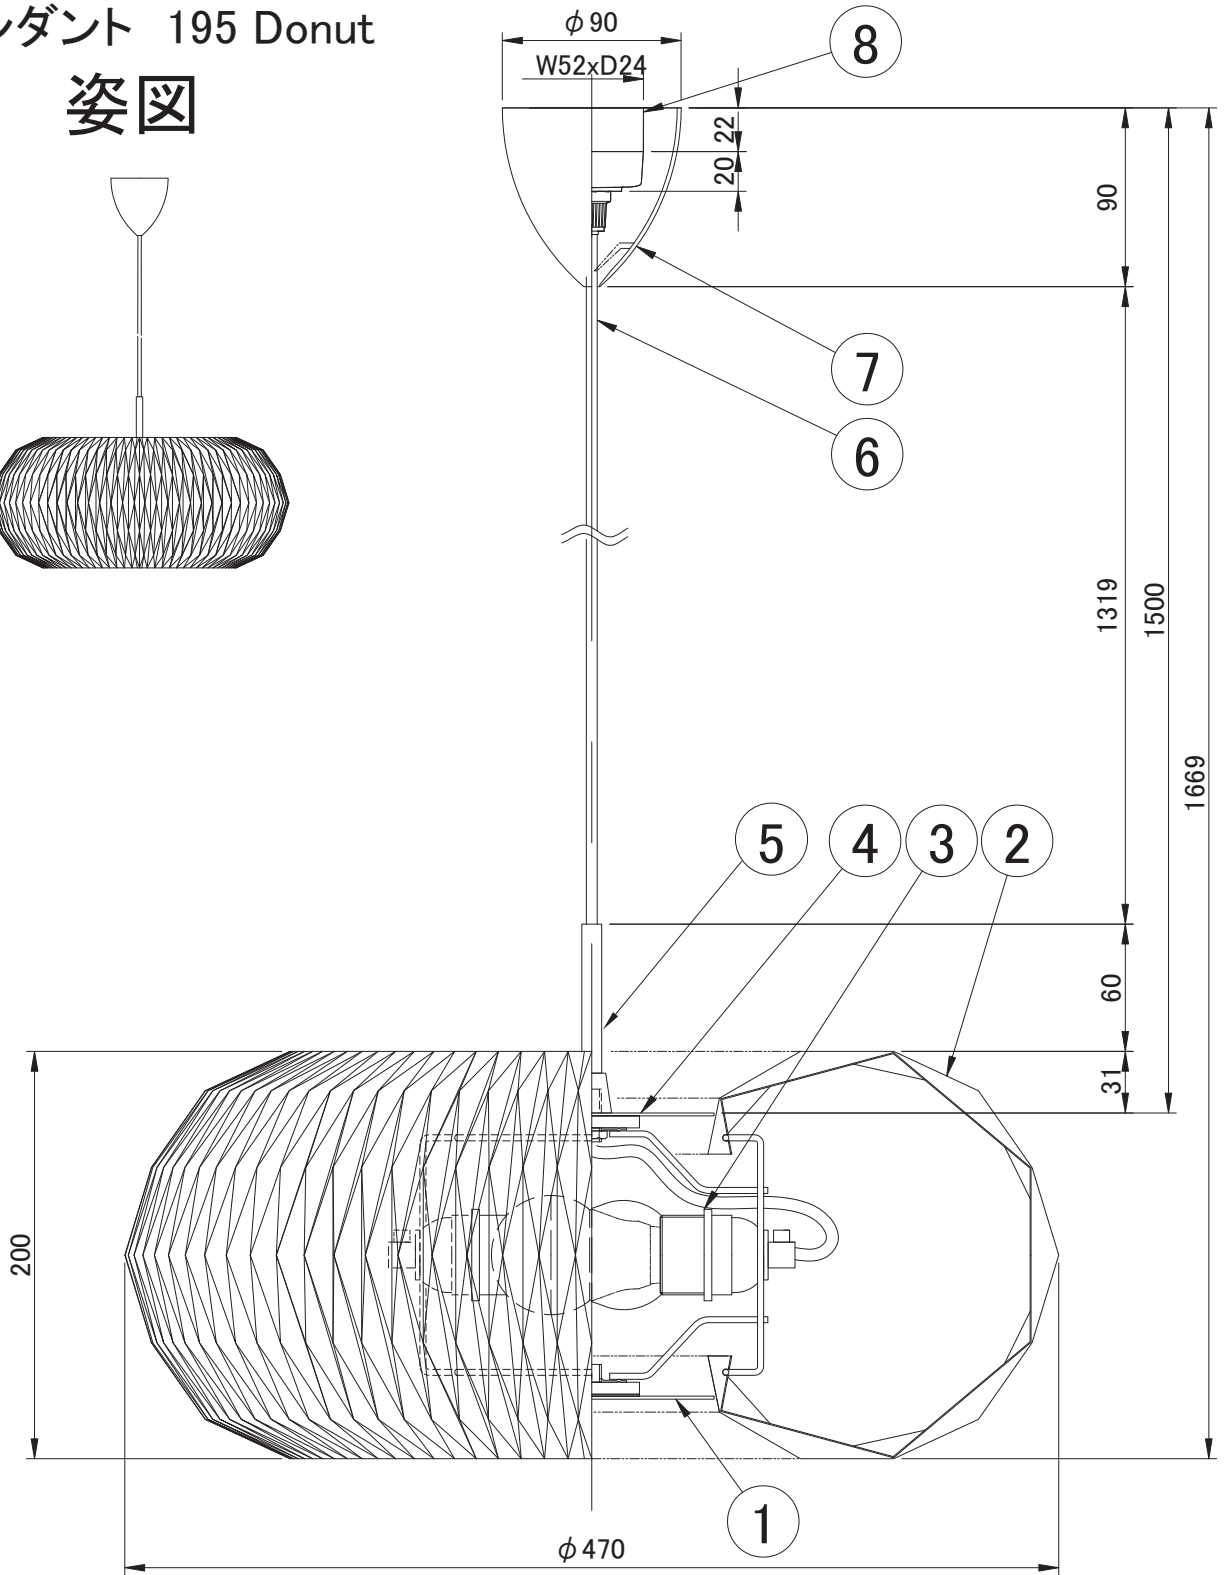

LE KLINT

ペンダント

ペンダント 195 Donut

姿図

※LED電球は100W相当まで使用できますが、75W相当のLED電球を同梱しています。

8	引掛シーリング	樹脂	1		品番	KP195		
7	フランジ	樹脂	1	白色				
6	電源コード		1	白色	適合ランプ	E26 LED電球(100W形相当 電球色) 全方向/広配光タイプ x2灯		
5	メタルチューブ	ステンレススチール	1	ミラー仕上げ				
4	天板	ステンレス	1	ミラー仕上げ	白熱電球は使用できません			
3	ソケット	樹脂	2	E26 白色	取付場所	室内 天井吊り下げ専用		
2	シェード	難燃性PE樹脂	1	白色	認証	PSE		
1	下面カバー	ステンレス	1	ミラー仕上げ	スイッチ 無し	尺度	-	承認
部番	部品名	材質	数	備考		質量	約1.0kg	