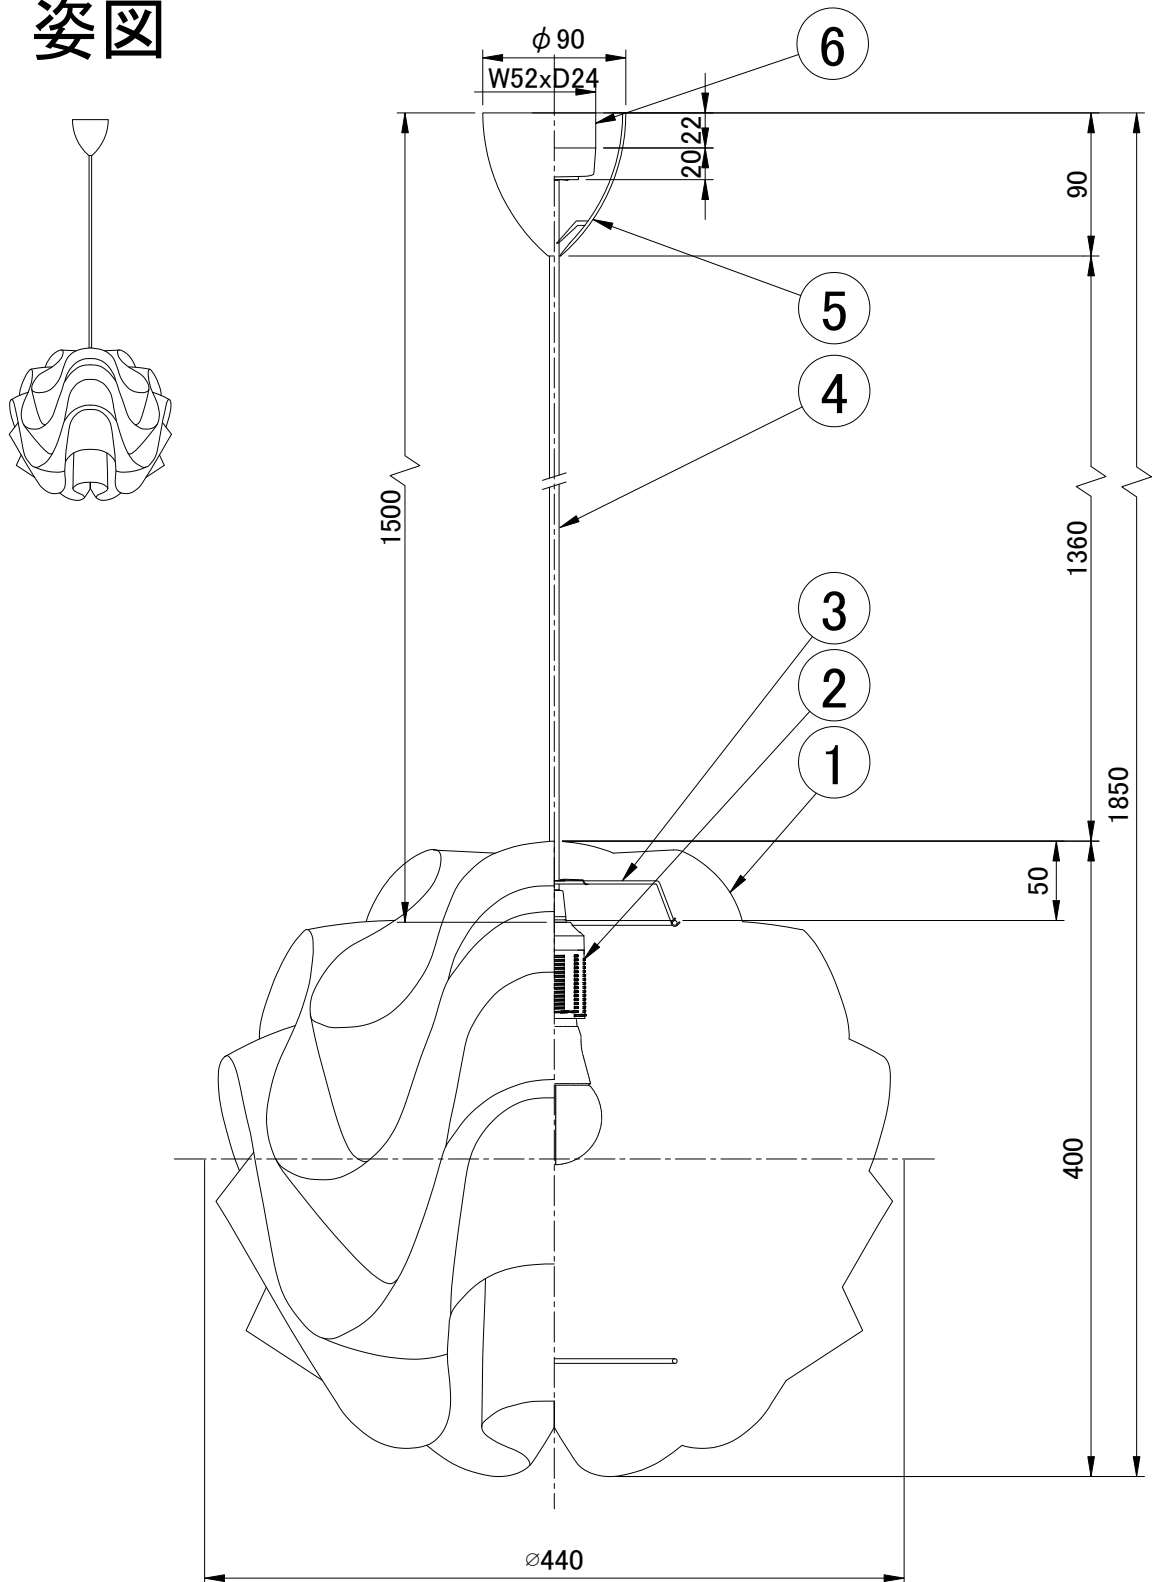

姿図

※LED電球は100W相当まで使用できますが、75W相当のLED電球を同梱しています。

7					品番	KP172B		
6	引掛シーリング	樹脂	1			適合ランプ	E26 LED電球(100W形相当 電球色) 全方向/広配光タイプ	
5	フランジ	樹脂	1	白色			白熱電球は使用できません	
4	器具コード	VCT	1	白色	取付場所	室内 天井吊り下げ専用		
3	クリップ	スチール	1	白色塗装仕上	認証	PSE		
2	ソケット	樹脂	1	E26	スイッチ 無し	尺度	-	承認
1	シェード	難燃性PE樹脂	1	白色		質量	約0.5kg	
部番	部品名	材質	数	備考				