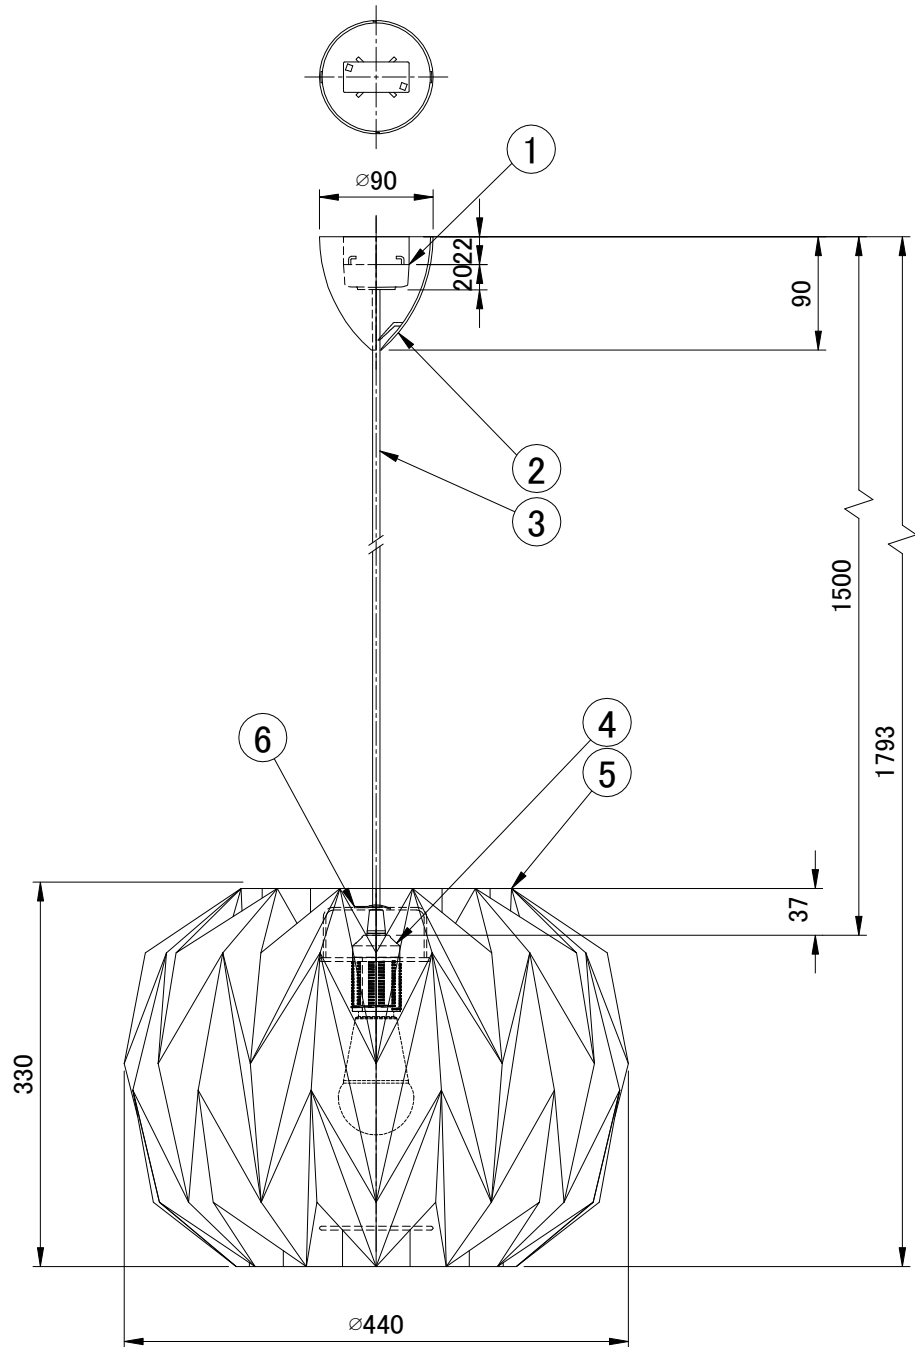

LE KLINT

ペンダント

ペンダント 157

姿図

※LED電球は100W相当まで使用できますが、75W相当のLED電球を同梱しています。

7					品番	KP157C		
6	クリップ	スチール	1	白色塗装仕上				
5	シェード	難燃性PE樹脂	1		適合ランプ	E26 LED電球(100W相当 電球色) 全方向/広配光タイプ		
4	ソケット	樹脂	1	E26 白色	白熱電球は使用できません			
3	コード	VCT	1	白色	取付場所	室内 天井吊り下げ専用		
2	フランジ	樹脂	1	白色(2分割)	認証	PSE		
1	引掛けシーリング	樹脂	1	-	スイッチ	尺度	-	承認
部番	部品名	材質	数	備考	無し	質量	約0.7kg	承認