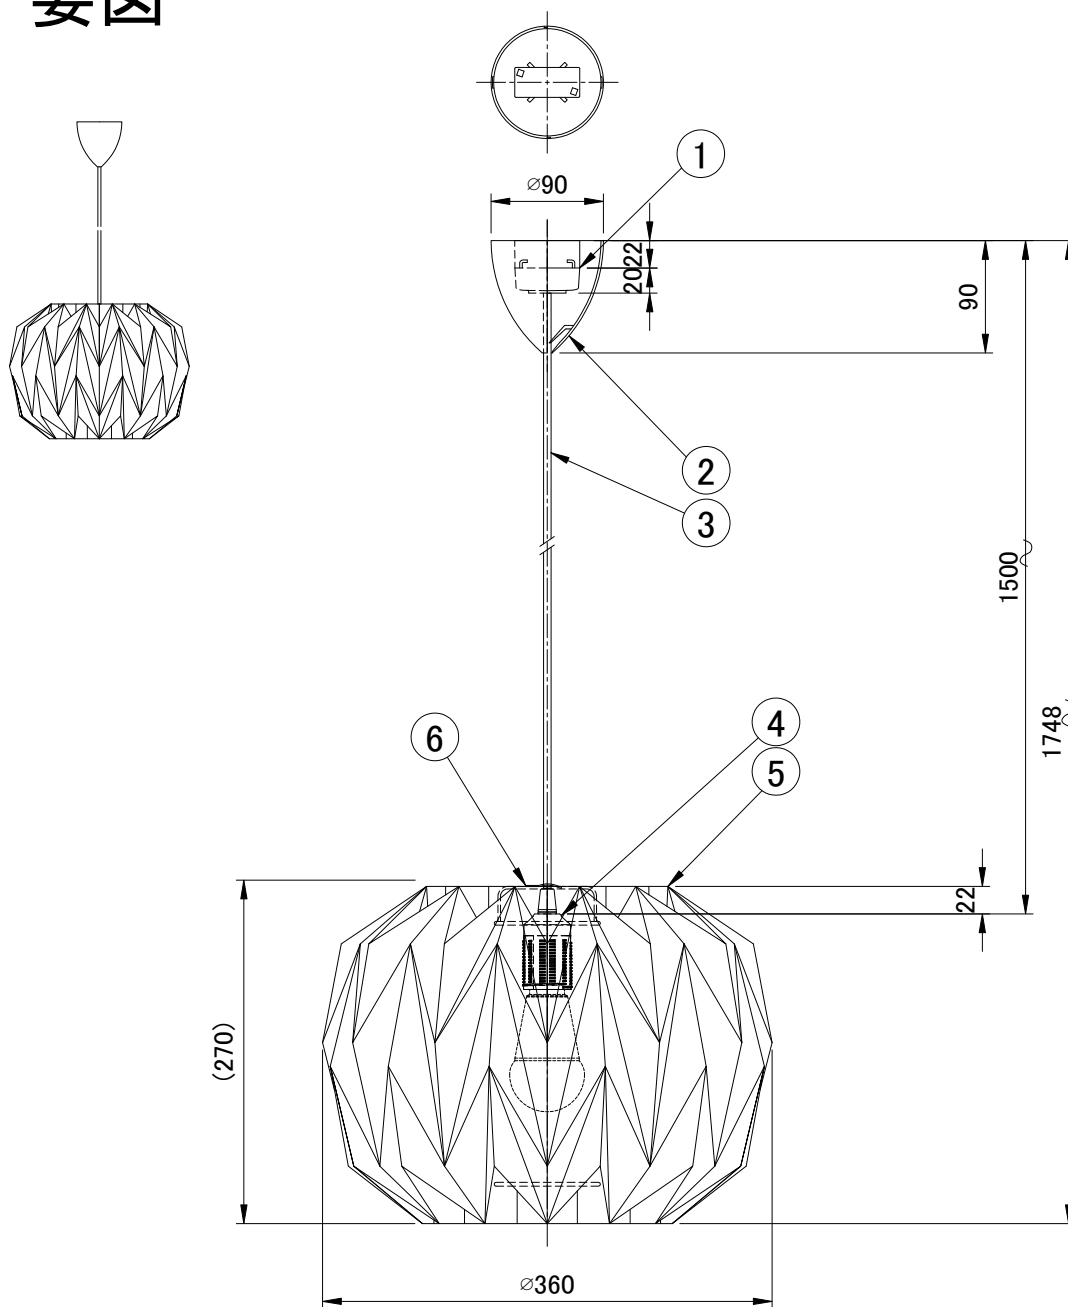

ペンダント 157

姿図

※LED電球は100W相当まで使用できますが、75W相当のLED電球を同梱しています。

7					品番	KP157B		
6	クリップ	スチール	1	白色塗装仕上				
5	シェード	難燃性PE樹脂	1	白色	適合ランプ	E26 LED電球(100W形相当 電球色) 全方向/広配光タイプ		
4	ソケット	樹脂	1	E26 白色	白熱電球は使用できません			
3	コード	VCT	1	白色	取付場所	室内専用		
2	フランジ	樹脂	1	白色(2分割)	認証	PSE		
1	引掛けシーリング	樹脂	1	-	スイッチ 無し	尺度	-	承認
部番	部品名	材質	数	備考		質量	約0.6Kg	