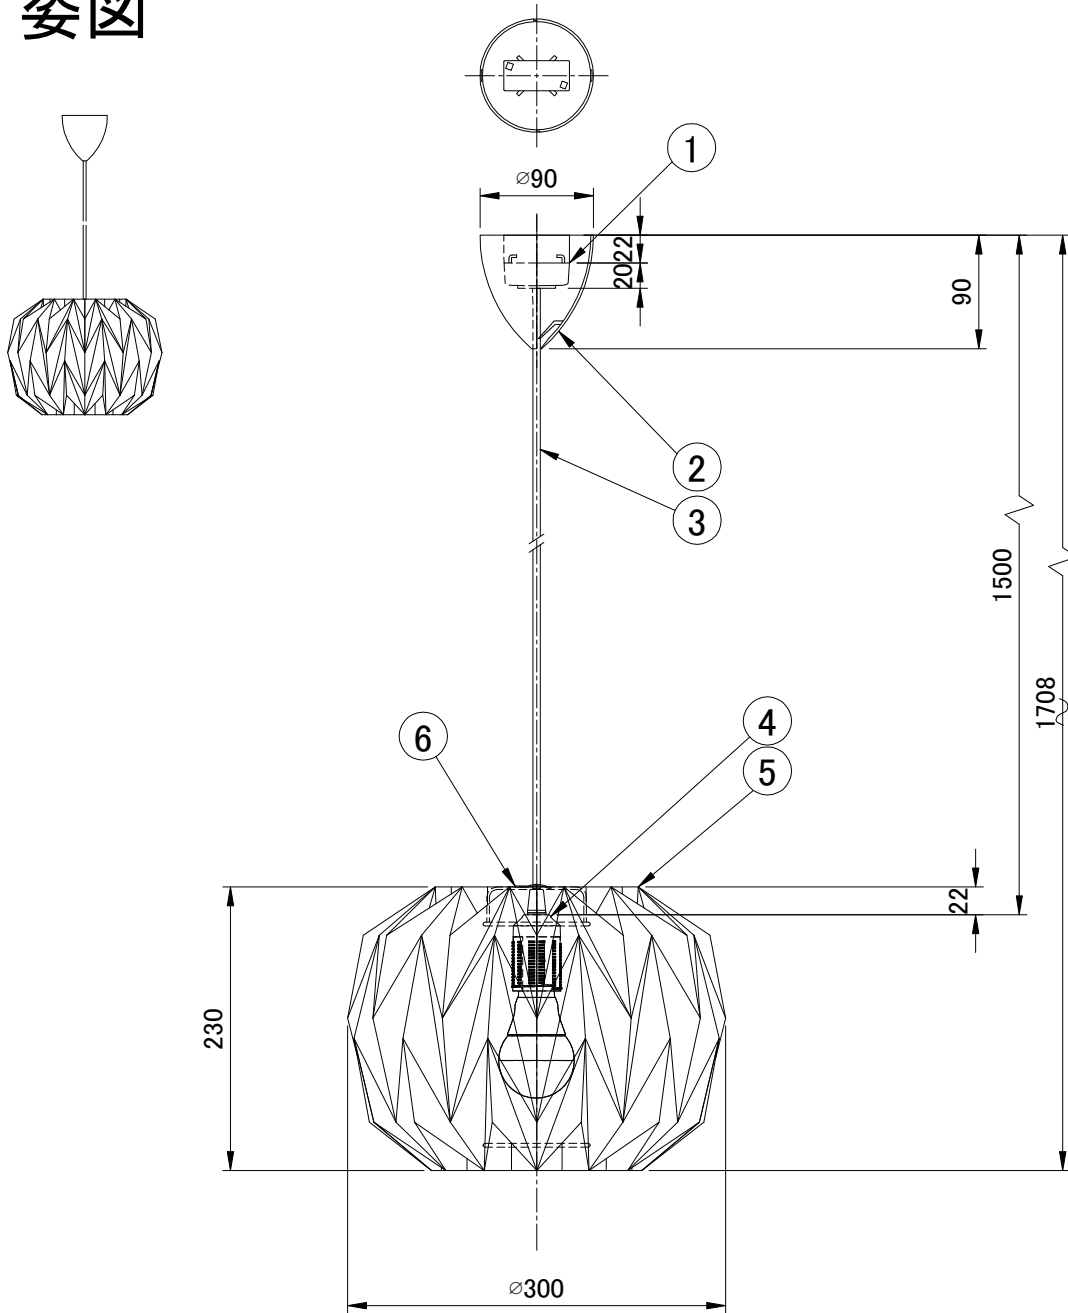

LE KLINT

ペンダント

ペンダント 157

姿図

※LED電球は100W相当まで使用できますが、75W相当のLED電球を同梱しています。

7					品番	KP157A			
6	クリップ	スチール	1	白色塗装仕上		適合ランプ	E26 LED電球(100W相当 電球色) 全方向/広配光タイプ		
5	シェード	難燃性PE樹脂	1			白熱電球は使用できません			
4	ソケット	樹脂	1	E26 白色	取付場所	室内 天井吊り下げ専用			
3	コード	VCT	1	白色	認証	PSE			
2	フランジ	樹脂	1	白色(2分割)	スイッチ 無し	尺度	-	承認	
1	引掛けシーリング	樹脂	1	-		質量	約0.5kg	承認	
部番	部品名	材質	数	備考					