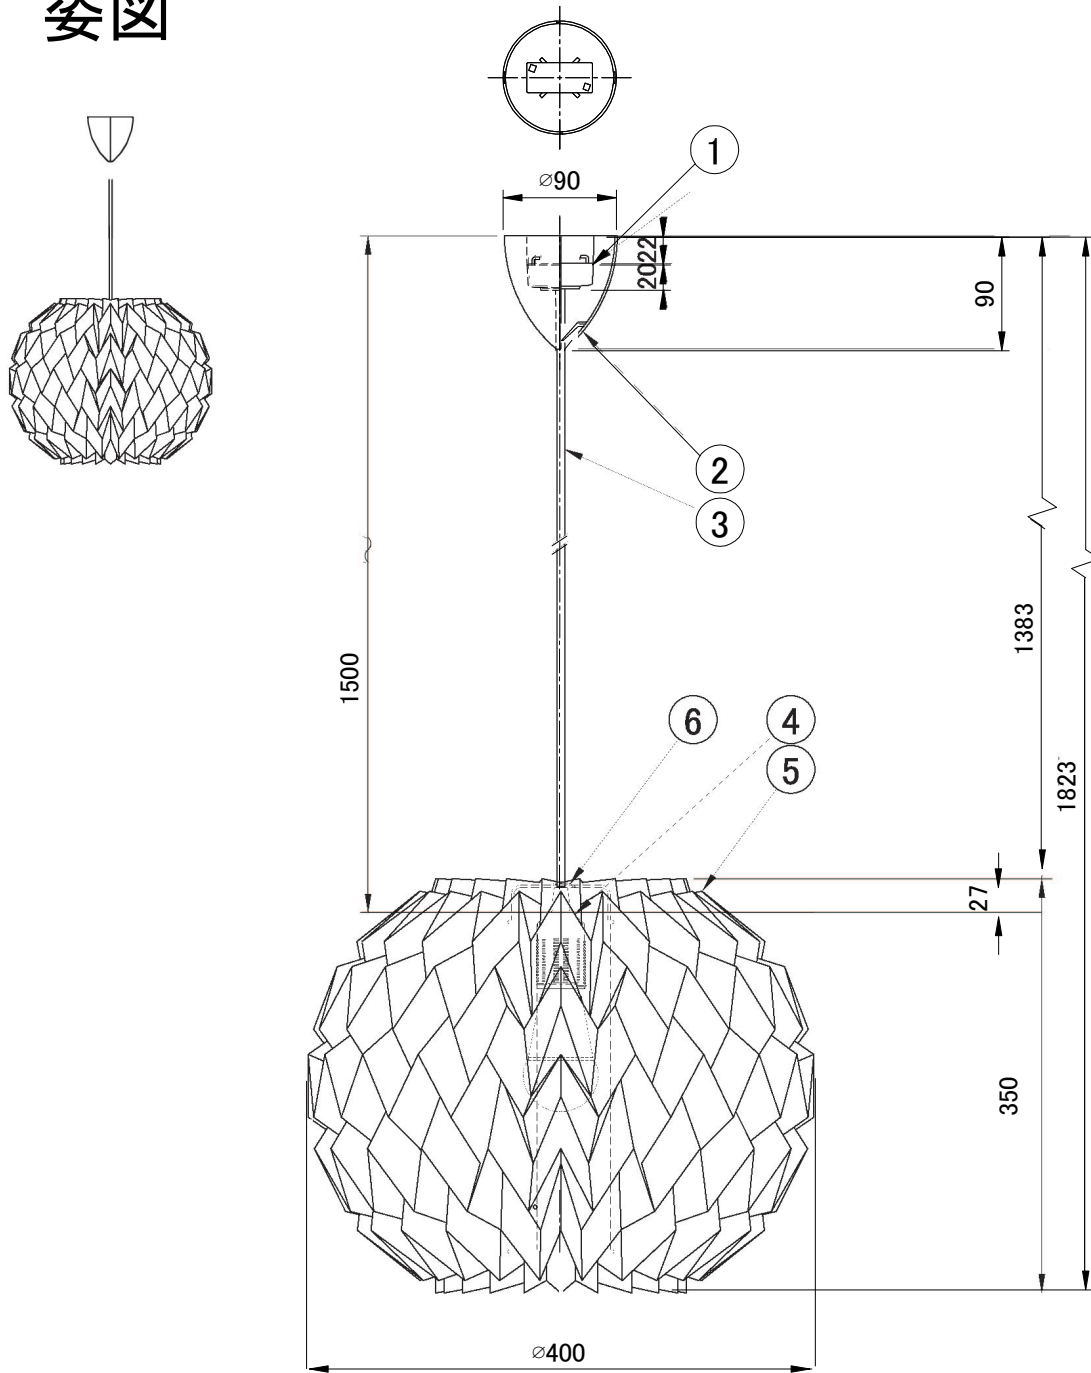

LE KLINT

ペンダント

ペンダント153

姿図

※LED電球は100W相当まで使用できますが、75W相当のLED電球を同梱しています。

7					品番	KP153		
6	クリップ	スチール	1	白色塗装仕上		適合ランプ	E26 LED電球(100W相当 電球色) 全方向/広配光タイプ	
5	シェード	難燃性PE樹脂	1	白色		白熱電球は使用できません		
4	ソケット	樹脂	1	E26 白色	取付場所	室内専用		
3	コード	VCT	1	白色	認証	PSE		
2	フランジ	樹脂	1	白色(2分割)	スイッチ 無し	尺度	-	承認
1	引掛けシーリング	樹脂	1	-		質量	約0.7kg	
部番	部品名	材質	数	備考				