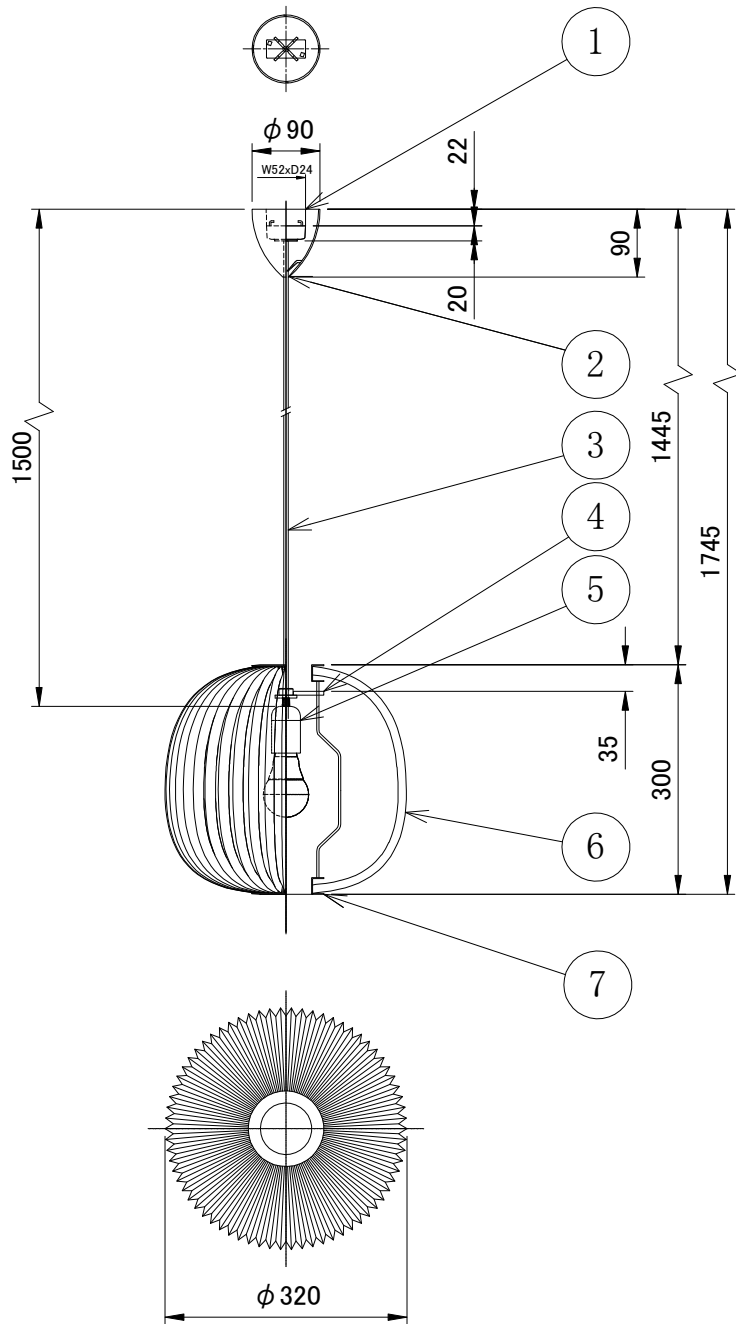

## ラメラ3 姿図

※LED電球は100W相当まで使用できますが、75W相当のLED電球を同梱しています。

7	シェード化粧板	アルミニウム	1	KP134:クリアラッカー KP134GO:ゴールド塗装	品番	KP134 KP134GO			
6	シェード	プラスチック	1	白色		適合ランプ	E26 LED電球(100W相当 電球色) 全方向/広配光タイプ (別売)		
5	ソケット	樹脂	1	E26 白色	白熱電球は使用できません				
4	天板	アクリル	1	クリア	取付場所	室内 天井吊り下げ専用			
3	電源コード		1	白色	認証	PSE			
2	フレンジ	樹脂	1	白色	スイッチ 無し	尺度	-		承認
1	引掛シーリング	樹脂	1			質量	約0.8kg		
部番	部品名	材質	数	備考					