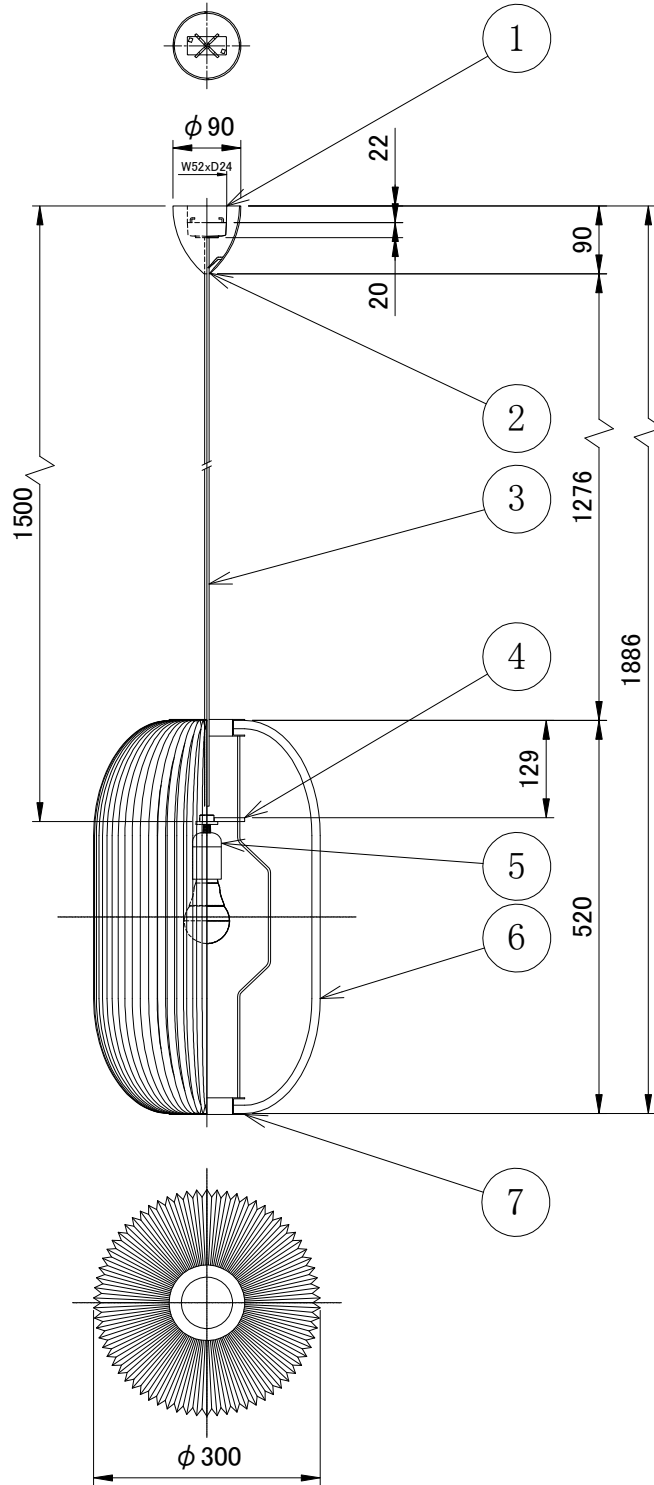

LE KLINT

ペンダント

ラメラ 2
姿図

※LED電球は100W相当まで使用できますが、75W相当のLED電球を同梱しています。

部番	部品名	材質	数	備考	品番	承認		
7	シェード化粧板	アルミニウム	1	KP133:クリアラッカー KP133GO:ゴールド塗装	KP133 KP133GO	適合ランプ	E26 LED電球(100W形相当 電球色) 全方向/広配光タイプ (別売)	承認
6	シェード	プラスチック	1	白色				
5	ソケット	樹脂	1	E26 白色	適合ランプ	E26 LED電球(100W形相当 電球色) 全方向/広配光タイプ (別売)		
4	天板	アクリル	1	クリア	白熱電球は使用できません			
3	電源コード		1	白色	取付場所	室内 天井吊り下げ専用		
2	フランジ	樹脂	1	白色	認証	PSE		
1	引掛シーリング	樹脂	1		スイッチ 無し	尺度	-	承認
					質量	約0.84Kg		