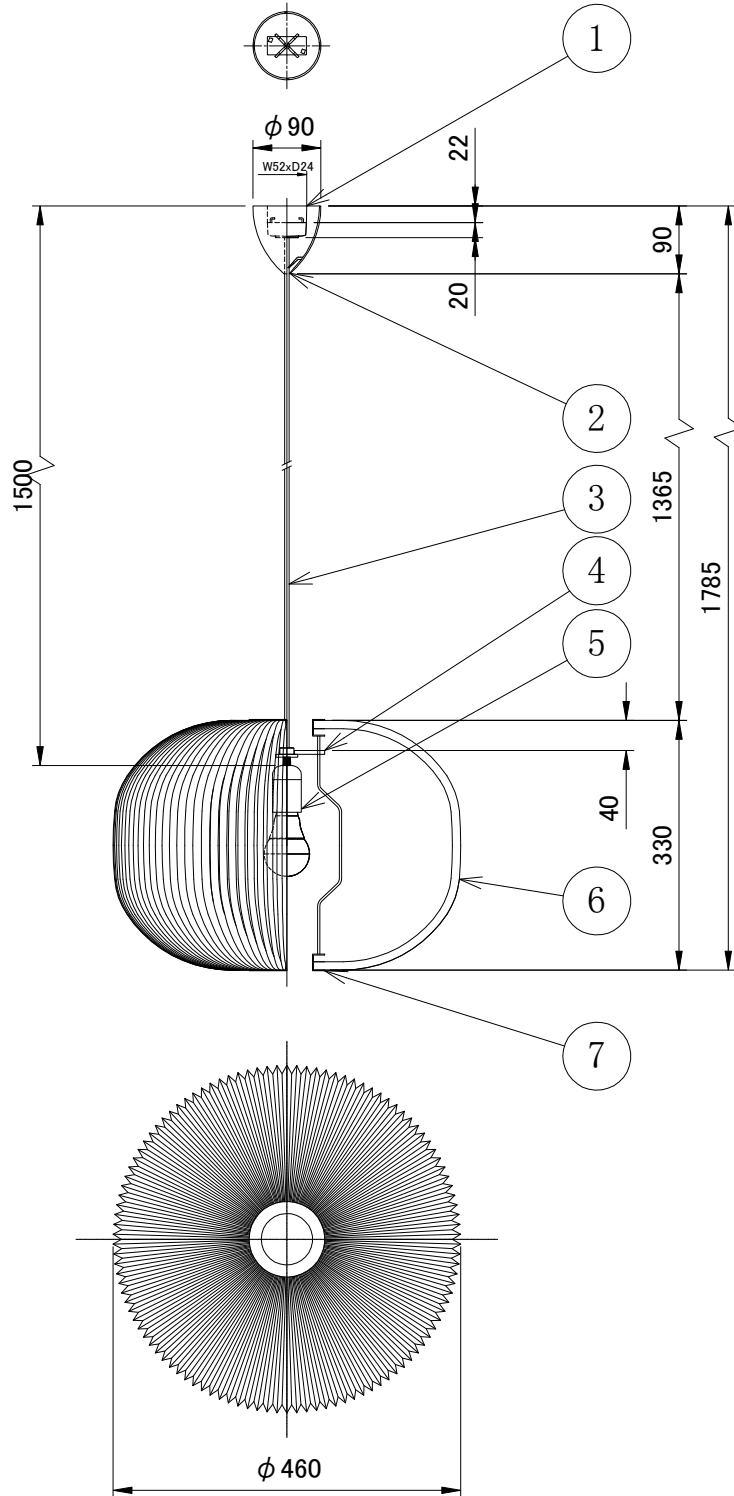

LE KLINT

ペンダント

ラメラ 1 姿図

※LED電球は100W相当まで使用できますが、75W相当のLED電球を同梱しています。

| 部番 | 部品名 | 材質 | 数 | 備考 | 品番 | 承認 | | | |
|----|---------|--------|---|---------------------------------|--------------|------------------|---|--|--|
| 7 | シェード化粧板 | アルミニウム | 1 | KP132:クリアラッカー KP132GO:ゴールド塗装 | 品番 | KP132 KP132GO | | | |
| 6 | シェード | プラスチック | 1 | 白色 | | 適合ランプ | E26 LED電球(100W形相当 電球色) 全方向/広配光タイプ (別売) | | |
| 5 | ソケット | 樹脂 | 1 | E26 白色 | 白熱電球は使用できません | 取付場所 | 室内 天井吊り下げ専用 | | |
| 4 | 天板 | アクリル | 1 | クリア | 認証 | PSE | | | |
| 3 | 電源コード | | 1 | 白色 | スイッチ 無し | 尺度 | - | | |
| 2 | フランジ | 樹脂 | 1 | 白色 | | 質量 | 約0.9Kg | | |
| 1 | 引掛シーリング | 樹脂 | 1 | | | | | | |