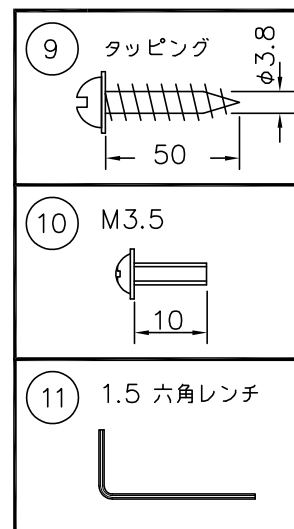

LE KLINT

電球形LEDランプ°

※コードを編み込んでいるため全長に±50mm程度の誤差が生じます。
 ※白熱電球は使用できません。
 ※LED電球は100W相当まで使用できますが、75W相当のLED電球を同梱しています。

11	六角レンチ	SB	1	クロメート
10	取付ネジB	SW	2	クロメート
9	取付ネジA	SWRH	4	クロメート
8	ソケット	樹脂	5	E26 白色
7	シェード	樹脂	5	白色
6	灯具飾り	木	5	ナチュラル (オーク)
5	コード	布	5	ベージュ色
4	フランジ	樹脂	1	白色
3	ロレットナット	BsBM	2	
2	引掛シーリング	ユリア樹脂	1	250V6A
1	取付板	SPC	1	
部番	部品名	材質	数	備考

品番	THE BOUQUET・PENDANT model130M5L KP1305L		
	適合ランプ	E26 電球形LEDランプ LDA12L×5 (100W型 12.3W×5)	
取付場所	室内 天井取付専用		
認証	PSE		
スイッチ 無し	尺度	1/10	承認
	質量	2.3kg	