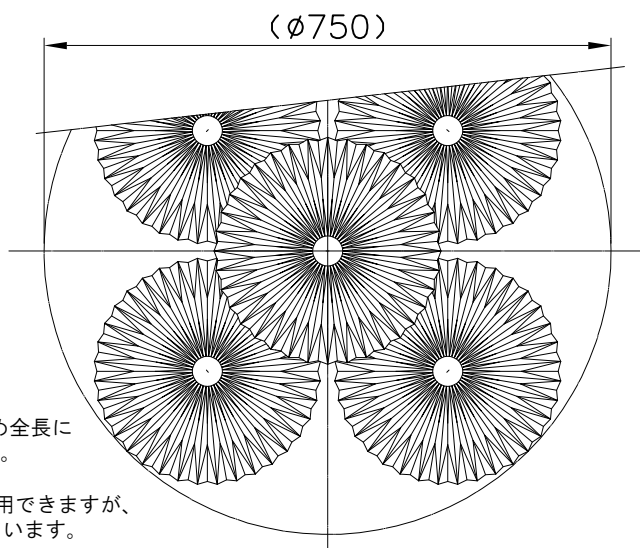

LE KLINT

電球形LEDランプ°

※コードを編み込んでいるため全長に±50mm程度の誤差が生じます。
 ※白熱電球は使用できません。
 ※LED電球は100W相当まで使用できますが、75W相当のLED電球を同梱しています。

11	六角レンチ	SB	1	クロメート
10	取付ネジB	SW	2	クロメート
9	取付ネジA	SWRH	4	クロメート
8	ソケット	樹脂	5	E26 白色
7	シェード	樹脂	5	白色
6	灯具飾り	木	5	ナチュラル (オーク)
5	コード	布	5	ベージュ色
4	フランジ	樹脂	1	白色
3	ロレットナット	BsBM	2	
2	引掛シーリング	ユリア樹脂	1	250V6A
1	取付板	SPC	1	
部番	部品名	材質	数	備考

品番	THE BOUQUET・PENDANT model130M5L KP1305L		
	適合ランプ	E26 電球形LEDランプ LDA12L×5 (100W型 12.3W×5)	
取付場所	室内 天井取付専用		
認証	PSE		
スイッチ 無し	尺度	1/10	承認
	質量	2.3kg	