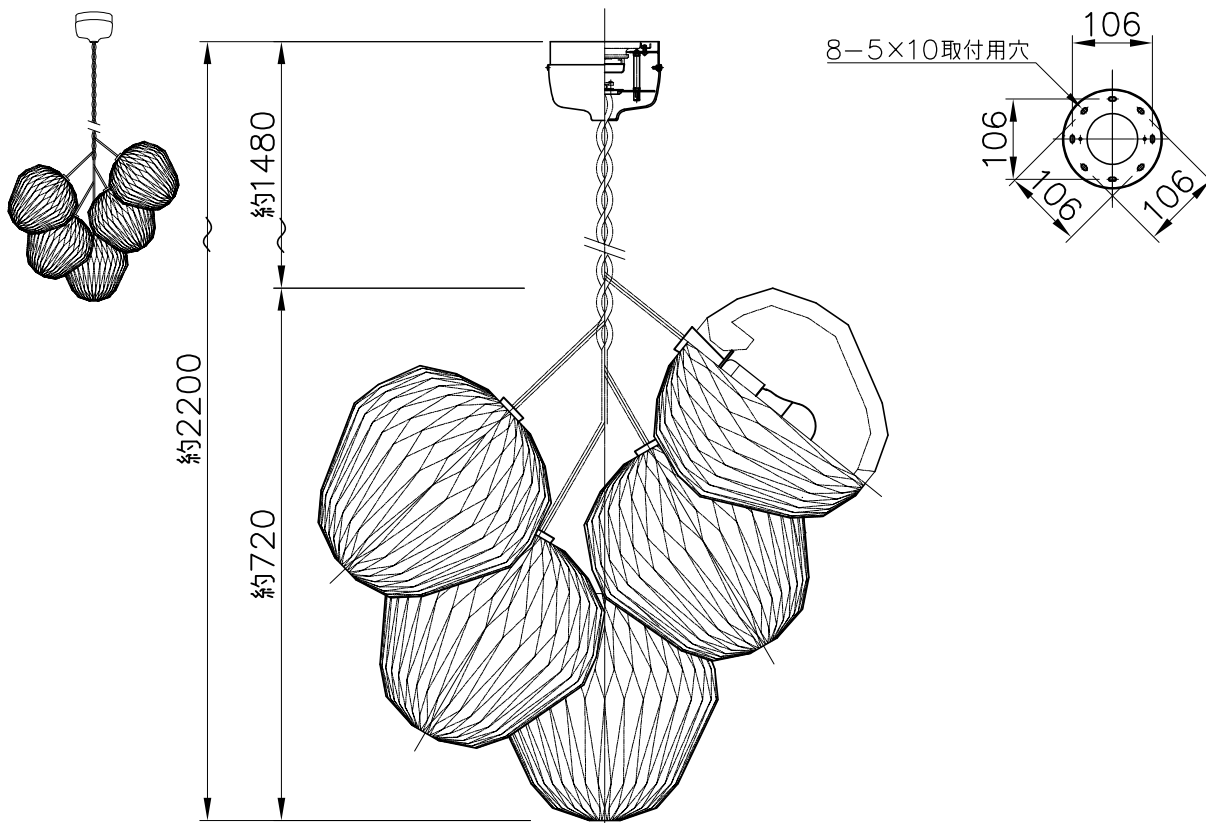

LE KLINT

電球形LEDランプ°

※コードを編み込んでいるため全長に±50mm程度の誤差が生じます。
 ※白熱電球は使用できません。
 ※LED電球は100W相当まで使用できますが、75W相当のLED電球を同梱しています。

11	六角レンチ	SB	1	クロメート
10	取付ネジB	SW	2	クロメート
9	取付ネジA	SWRH	4	クロメート
8	ソケット	樹脂	5	E26 白色
7	シェード	樹脂	5	白色
6	灯具飾り	木	5	ナチュラル (オーク)
5	コード	布	5	ベージュ色
4	フランジ	樹脂	1	白色
3	ロレットナット	BsBM	2	
2	引掛シーリング	ユリア樹脂	1	250V6A
1	取付板	SPC	1	
部番	部品名	材質	数	備考

品番	THE BOUQUET・PENDANT model130M5L KP1305L		
	適合ランプ	E26 電球形LEDランプ LDA12L×5 (100W型 12.3W×5)	
取付場所	室内 天井取付専用		
認証	PSE		
スイッチ 無し	尺度	1/10	承認
	質量	2.3kg	