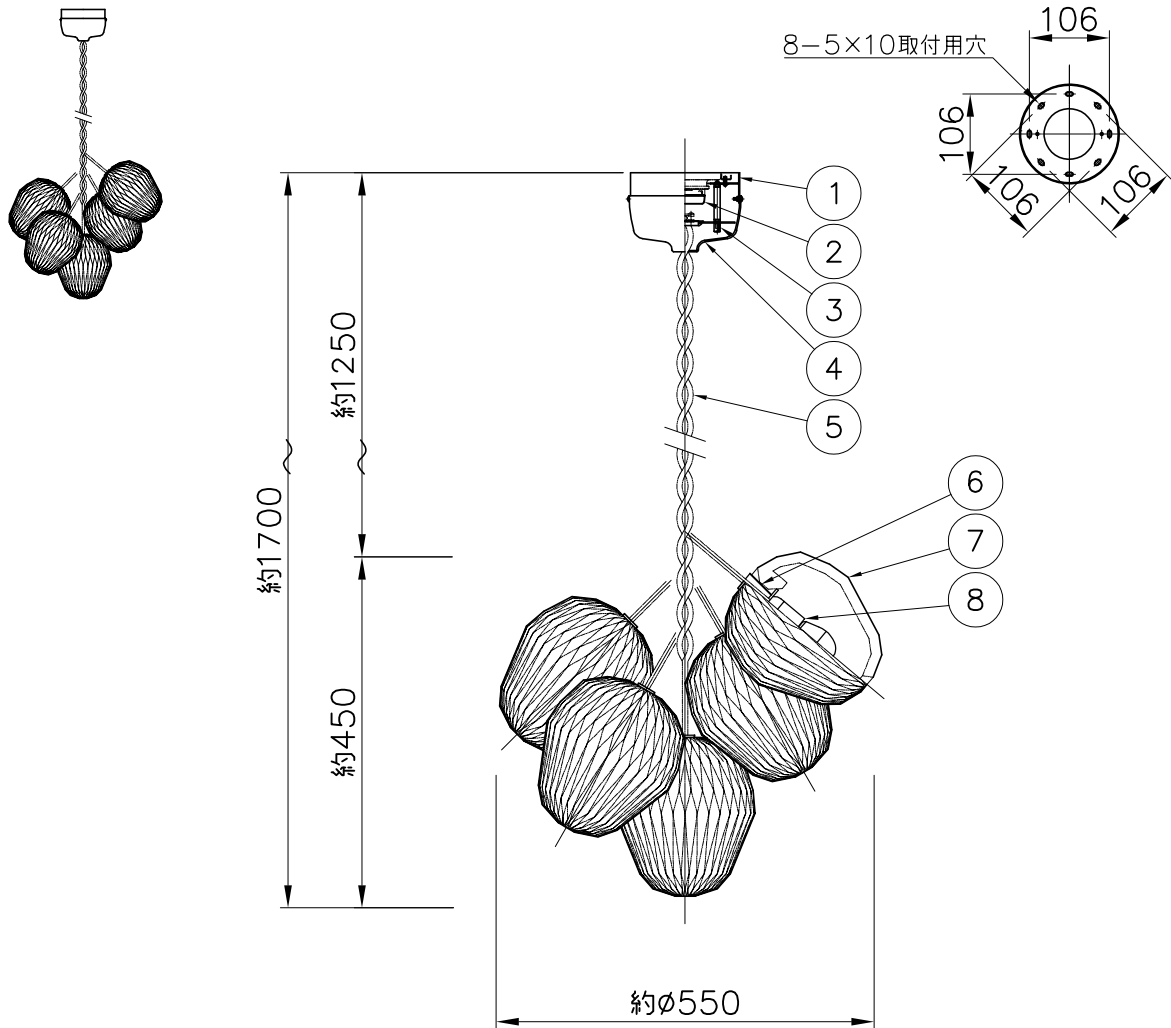

LE KLINT

電球形LEDランプ°

※コードを編み込んでいるため全長に
±50mm程度の誤差が生じます。
※白熱電球は使用できません。

※LED電球は60W相当まで使用できますが、40W相当の
LED電球を同梱しています。

8	ソケット	樹脂	5	白色	品番	THE BOUQUET・PENDANT model130M5			
7	シート°	難燃性PE樹脂	5	白色		KP1305			
6	灯具飾り	木	5	ナチュラル	適合ランプ	E17 電球形LEDランプ LDA8L×5			
5	コード°	布	5	ベージュ色	(60W型 7.6W)				
4	フランプ°	樹脂	1	白色	取付場所	室内 天井取付専用			
3	ロレットナット	BsBM	2		認証	PSE			
2	引掛シーリング°	リア樹脂	1	250V6A	スイッチ 無し	尺度	1/10	承認	
1	取付板	SPC	1			質量	1.7kg		
部番	部品名	材質	数	備考					