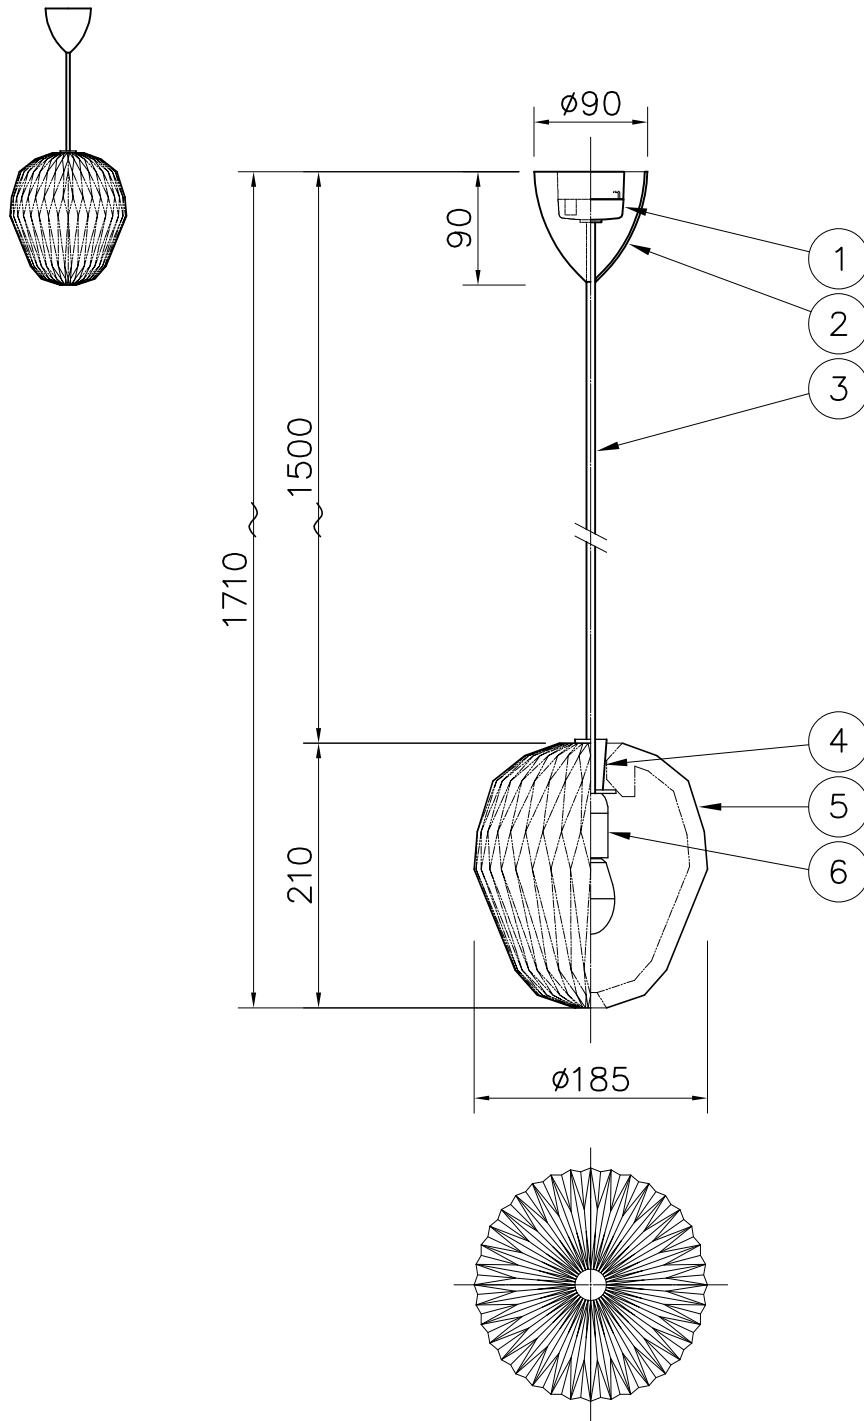

# LE KLINT

# 電球形LEDランプ

※白熱電球は使用できません。

※LED電球は60W相当まで使用できますが、40W相当のLED電球を同梱しています。

7					品番	THE BOUQUET · PENDANT model130M1			
6	ソケット	樹脂	1	白色		KP1301			
5	シェード	難燃性PE樹脂	1	白色	適合ランプ	E17 電球形LEDランプ LDA8L			
4	灯具飾り	木	1	ナチュラル	(60W型 7.6W)				
3	コード	布	1	白色	取付場所	室内 天井取付専用			
2	フランジ	樹脂	1	白色	認証	PSE			
1	引掛シーリング	ユリア樹脂	1	250V6A	スイッチ 無し	尺度	1/6	承認	
部番	部品名	材質	数	備考		質量	0.4kg		