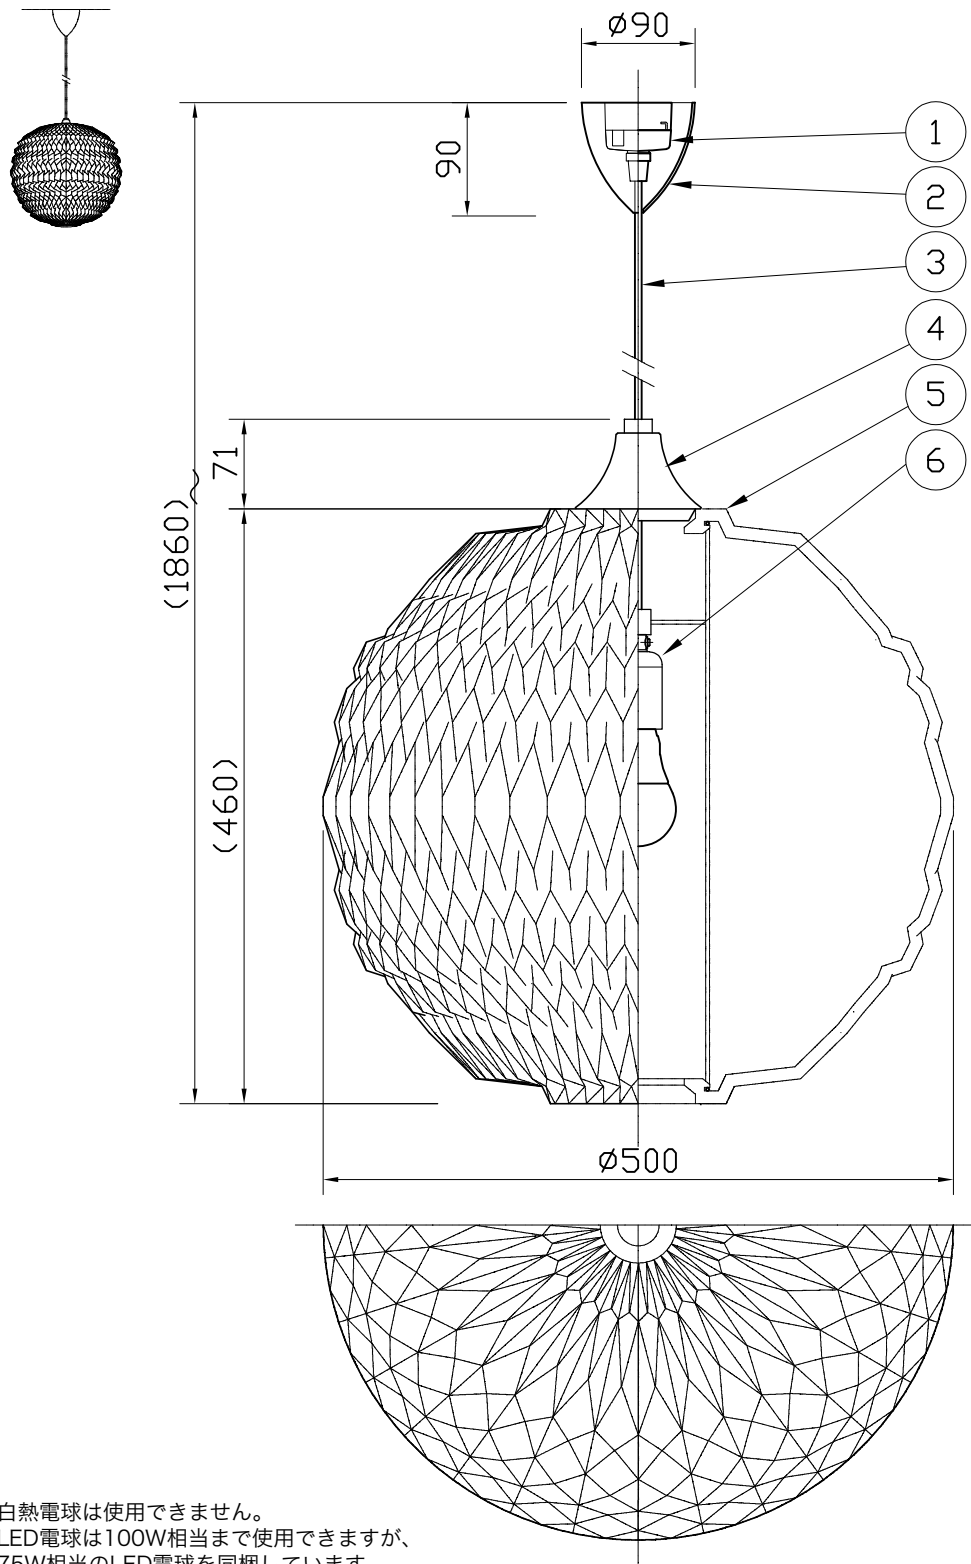

電球形LEDランプ^o

※白熱電球は使用できません。
 ※LED電球は100W相当まで使用できますが、
 75W相当のLED電球を同梱しています。

7					品番	CALE03 Pendant			
6	ソケット	樹脂	1	白色		KP125PA			
5	シェード	樹脂	1	白色	適合ランプ	E26 電球形LEDランプ LDA12L			
4	本体飾り	BsBM	1	金色メタリック塗装	(100W型 12.3W)				
3	コード	—	1	白色	取付場所	室内 天井取付専用			
2	フランジ	樹脂	1	白色	認証	PSE			
1	引掛シーリング	ユリア樹脂	1	250V6A	スイッチ 無し	尺度	1/6	承認	
部番	部品名	材質	数	備考		質量	1.4 kg		