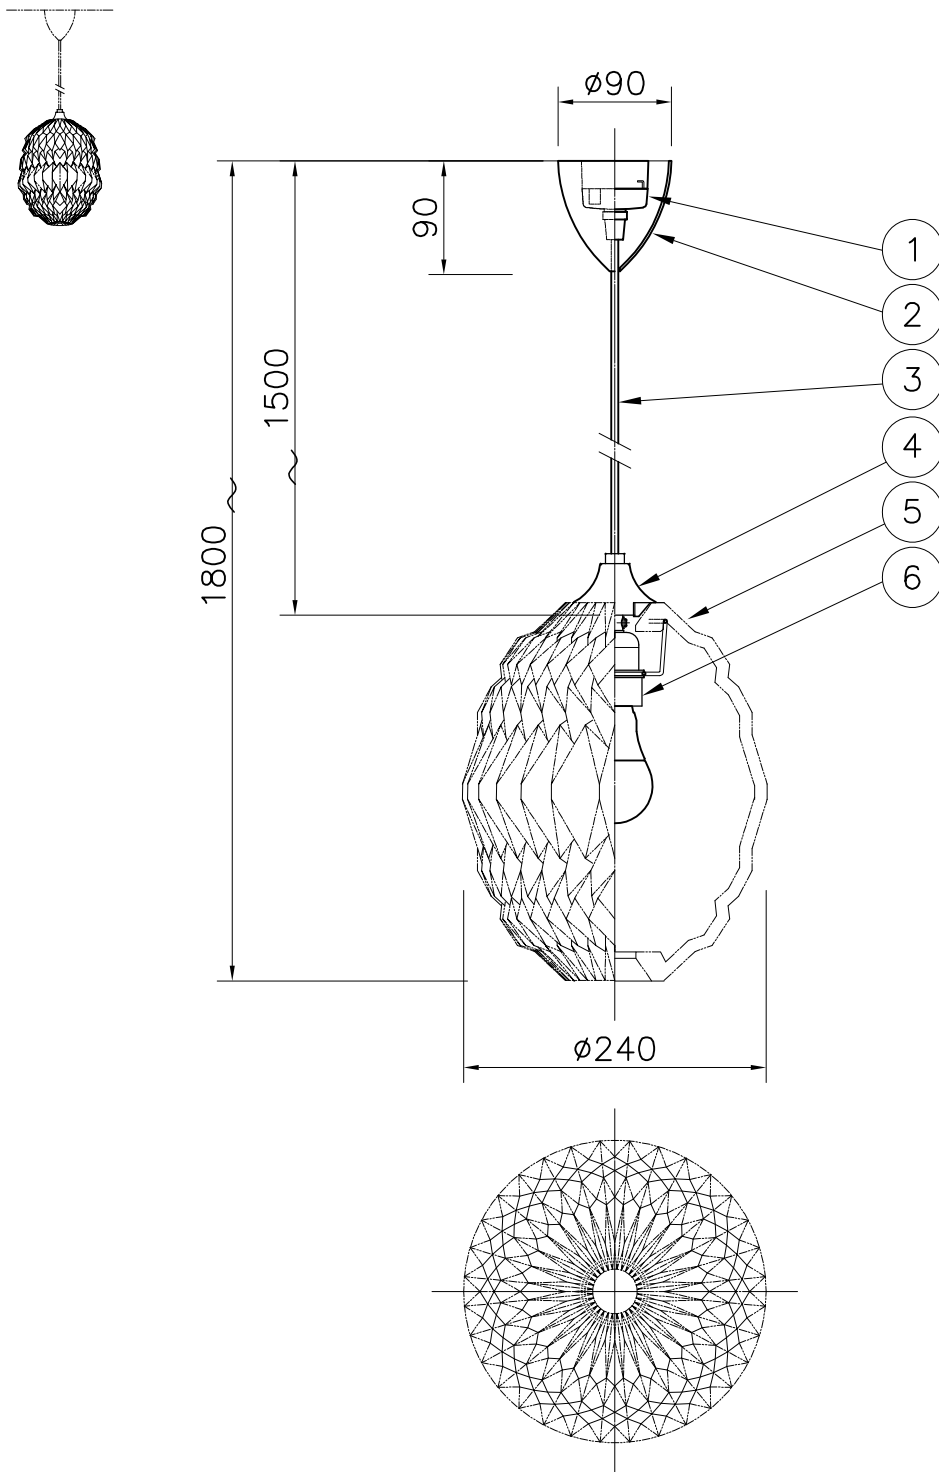

LE KLINT

電球形LEDランプ°

※白熱電球は使用できません。

※LED電球は100W相当まで使用できますが、75W相当のLED電球を同梱しています。

7					品番	CALE01 Pendant			
6	ソケット	樹脂	1	白色		KP123PABZ			
5	シート	紙	1	白色	適合ランプ	E26 電球形LEDランプ LDA12L			
4	本体飾り	BsBM	1	金色メタリック塗装	(100W型 12.3W)				
3	コード	—	1	白色	取付場所	室内 天井取付専用			
2	フランジ	樹脂	1	白色	認証	PSE			
1	引掛シーリング	ユリア樹脂	1	250V6A	スイッチ 無し	尺度	1/6	承認	
部番	部品名	材質	数	備考		質量	0.7 kg		