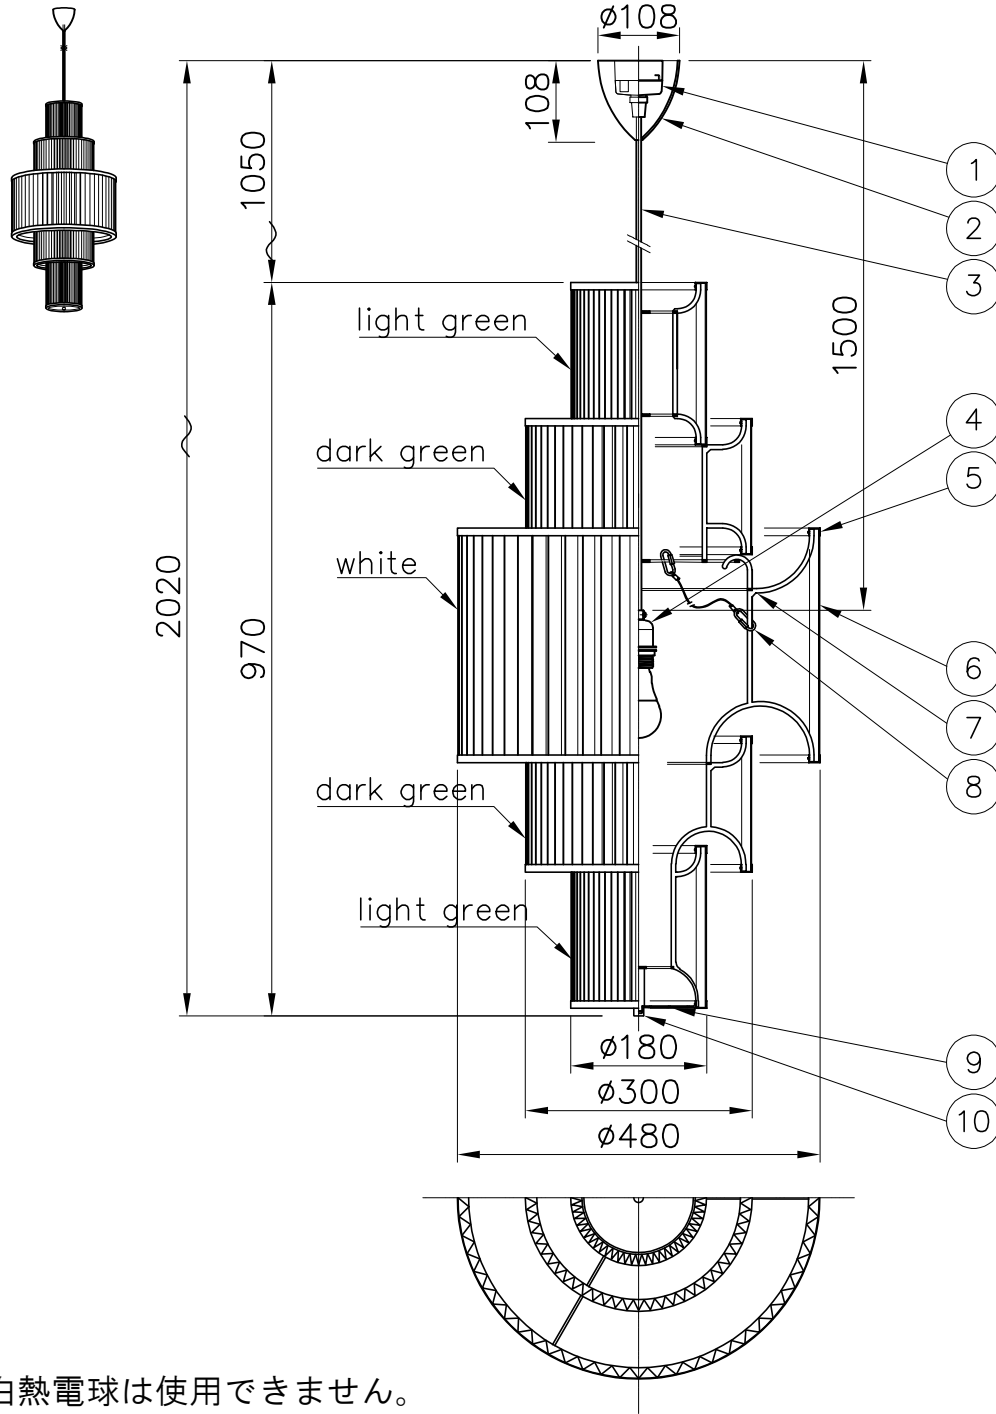

# 電球形LEDランプ°

※白熱電球は使用できません。

|    |          |        |    |           |   |
|----|----------|--------|----|-----------|---|
| 10 | 固定ナット    | BsBM   | 1  | 金色メタリック塗装 | ※LED電球は100W相当まで使用できますが、75W相当のLED電球を同梱しています。       |
| 9  | 下面カバー    | 樹脂     | 1  | 乳白マット     |   |
| 8  | 落下防止ワイヤー | SUS/SW | 1  | φ0.8      |   |
| 7  | シェード支持材  | SPC    | 5組 | 金色メタリック塗装 | <b>品番</b> PLIVELLO PENDANT・113 GREEN<br>KP113GOGR |
| 6  | シェード     | 紙      | 5  | 白色/緑色     |   |
| 5  | シェードフレーム | ALP    | 5組 | 金色メタリック塗装 | <b>適合ランプ</b> E26 電球形LEDランプ LDA11L                 |
| 4  | 灯具       | 樹脂/SPC | 1  | E26 白色    | (100W型 11W)                                       |
| 3  | コード      | 布      | 1  | 白色        | <b>取付場所</b> 室内 天井取付専用                             |
| 2  | フランジ     | 樹脂     | 1  | 白色        | <b>認証</b> PSE                                     |
| 1  | 引掛シーリング  | ユリア樹脂  | 1  | 250V6A    | <b>スイッチ</b> 無し                                    |
| 部番 | 部品名      | 材質     | 数  | 備考        |   |