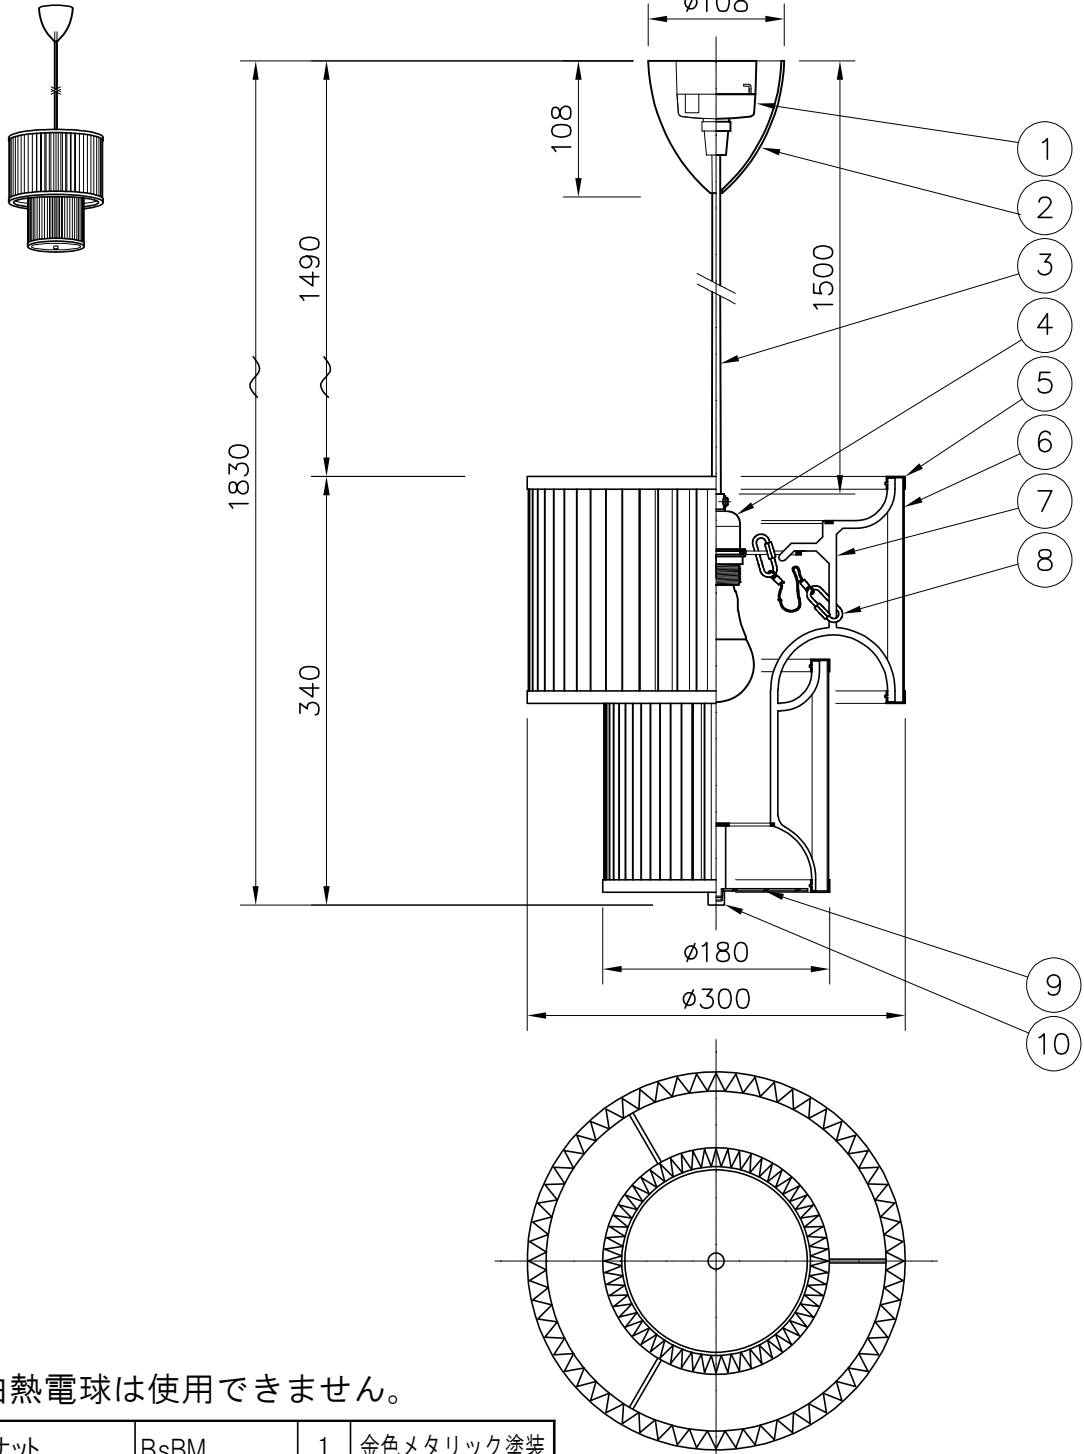

# LE KLINT

# 電球形LEDランプ°

※白熱電球は使用できません。

※LED電球は100W相当まで使用できますが、75W相当のLED電球を同梱しています。

10	固定ナット	BsBM	1	金色メタリック塗装	品番	PLIVELLO PENDANT・110 GOLD		
9	下面カバー	樹脂	1	乳白マット		KP110GO		
8	落下防止ワイヤー	SUS/SW	1	φ0.8	適合ランプ	E26 電球形LEDランプ LDA11L		
7	シェード支持材	SPC	1	白色	(100W型 11W)			
6	シェード	紙	1	白色	取付場所	室内 天井取付専用		
5	シェードフレーム	ALP	1	金色メタリック塗装	認証	PSE		
4	灯具	樹脂/SPC	1	E26 白色	スイッチ 無し	尺度	1/6	承認
3	コード	布	1	白色		質量	1.0 kg	
2	フランジ	樹脂	1	白色				
1	引掛シーリング	ユリア樹脂	1	250V6A				
部番	部品名	材質	数	備考				