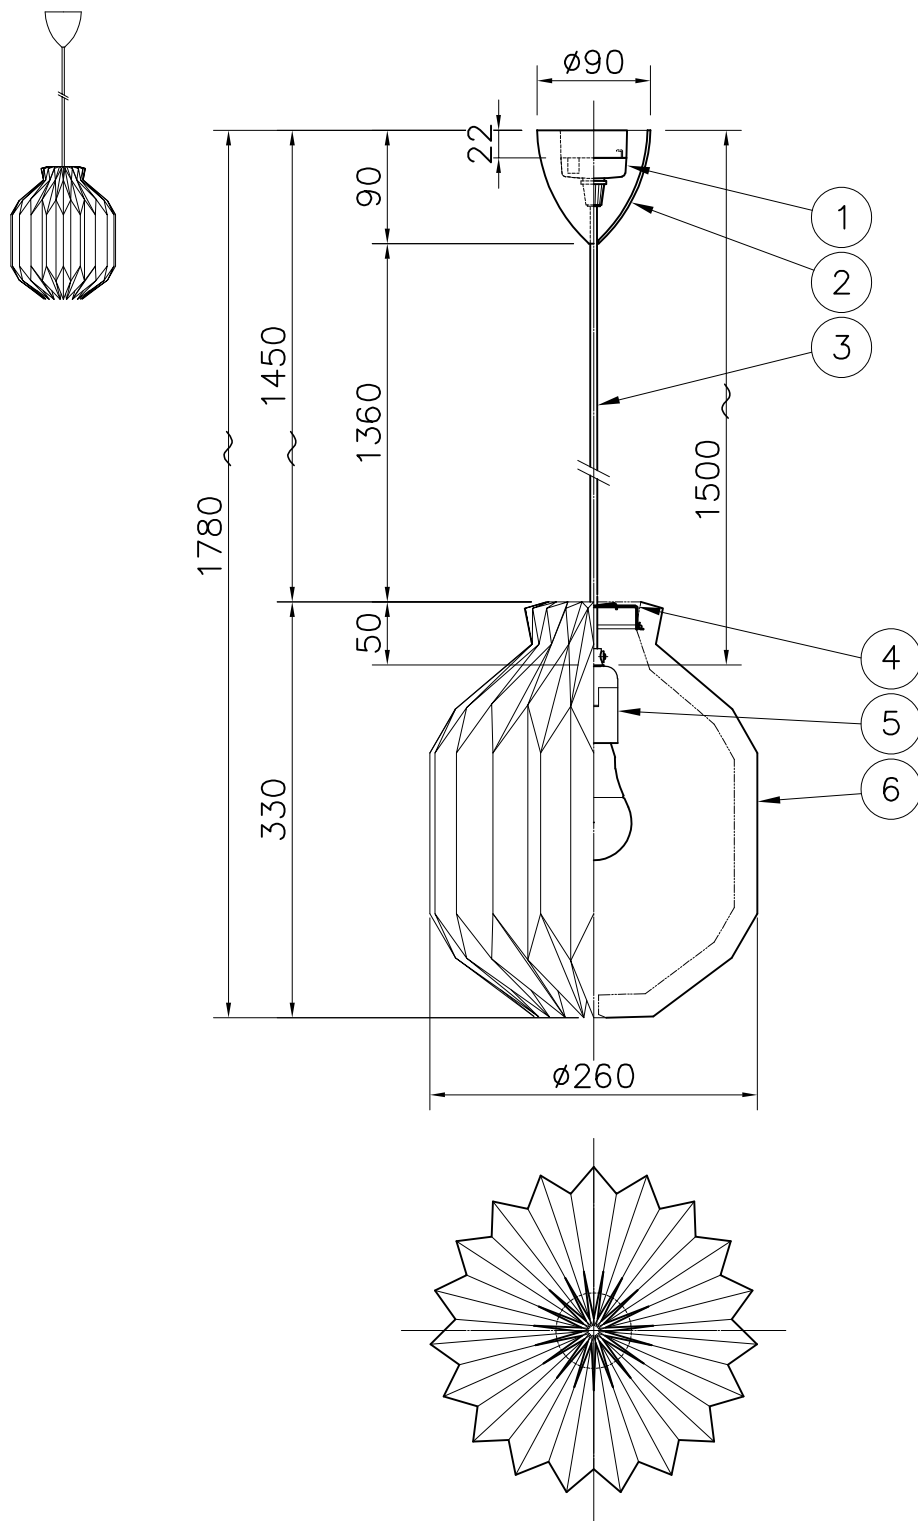

LE KLINT

電球形LEDランプ^o

※白熱電球は使用できません。

※LED電球は100W相当まで使用できますが、75相当のLED電球を同梱しています。

7					品番	MODEL105 Small		
6	シェード	難燃性PE樹脂	1	白色		KP105S		
5	ソケット	樹脂	1	白色	適合ランプ	E26 電球形LEDランプ LDA12L		
4	シェード受け金具	鋼	1	白色塗装	(100W型 12.3W)			
3	コード	ビニル	1	白色	取付場所	室内 天井取付専用		
2	フランジ	樹脂	1	白色	認証	PSE		
1	引掛シーリング	ユリア樹脂	1	250V6A	スイッチ 無し	尺度	1/6	承認
部番	部品名	材質	数	備考		質量	0.5 kg	