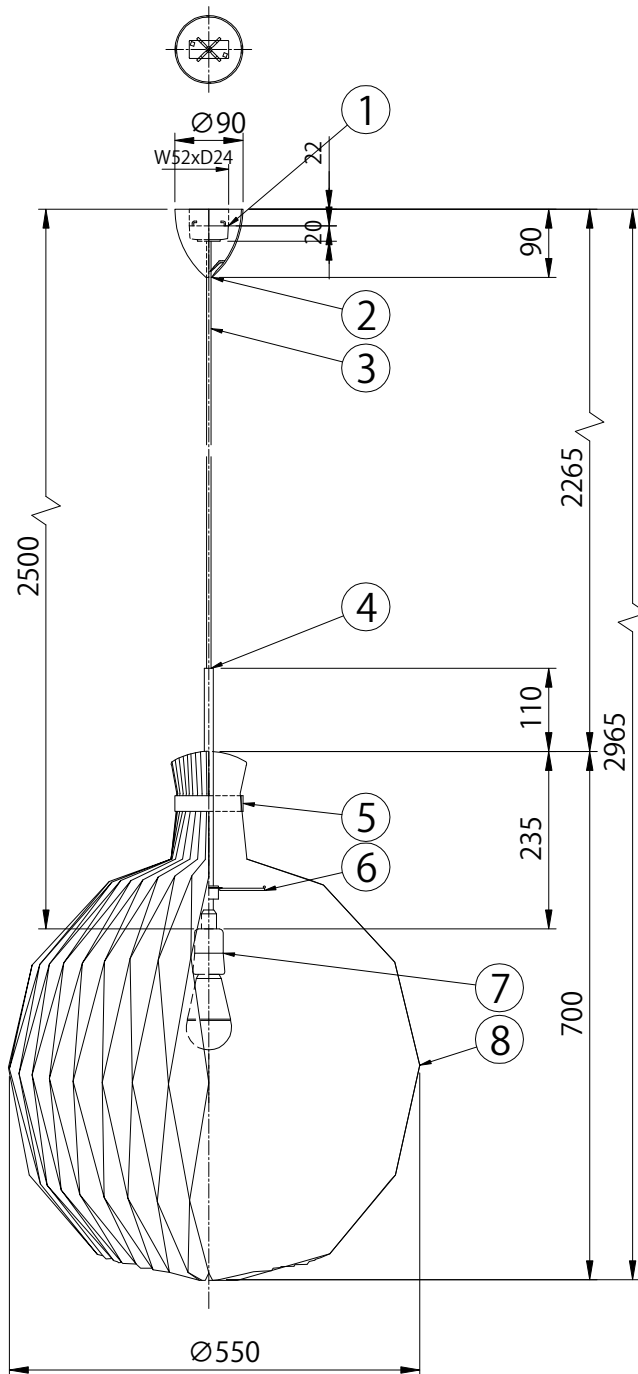

LE KLINT

ペンダント

モデル 101XL

姿図

品番	化粧パイプ/化粧リングカラー
KP101XL	スチール
KP101XLBR	ブラス

※LED電球は100W相当まで使用できますが、75W相当のLED電球を同梱しています。

8	シェード	難燃性PE樹脂	1	白色	品番	KP101XL		
7	ソケット	樹脂	1	E26 白色		KP101XLBR		
6	シェード受け	スチール	1	白色	適合ランプ	E26 LED電球(100W相当 電球色) 全方向/広配光タイプ		
5	化粧リング	-	1	図中参照	白熱電球は使用できません			
4	灯具パイプ	-	1	図中参照	取付場所	室内 天井吊り下げ専用		
3	コード	VCT	1	白色	認証	PSE		
2	フランジ	樹脂	1	白色	スイッチ	尺度	-	承認
1	引掛けシーリング	樹脂	1	-		質量	約3.0kg	
部番	部品名	材質	数	備考	無し			