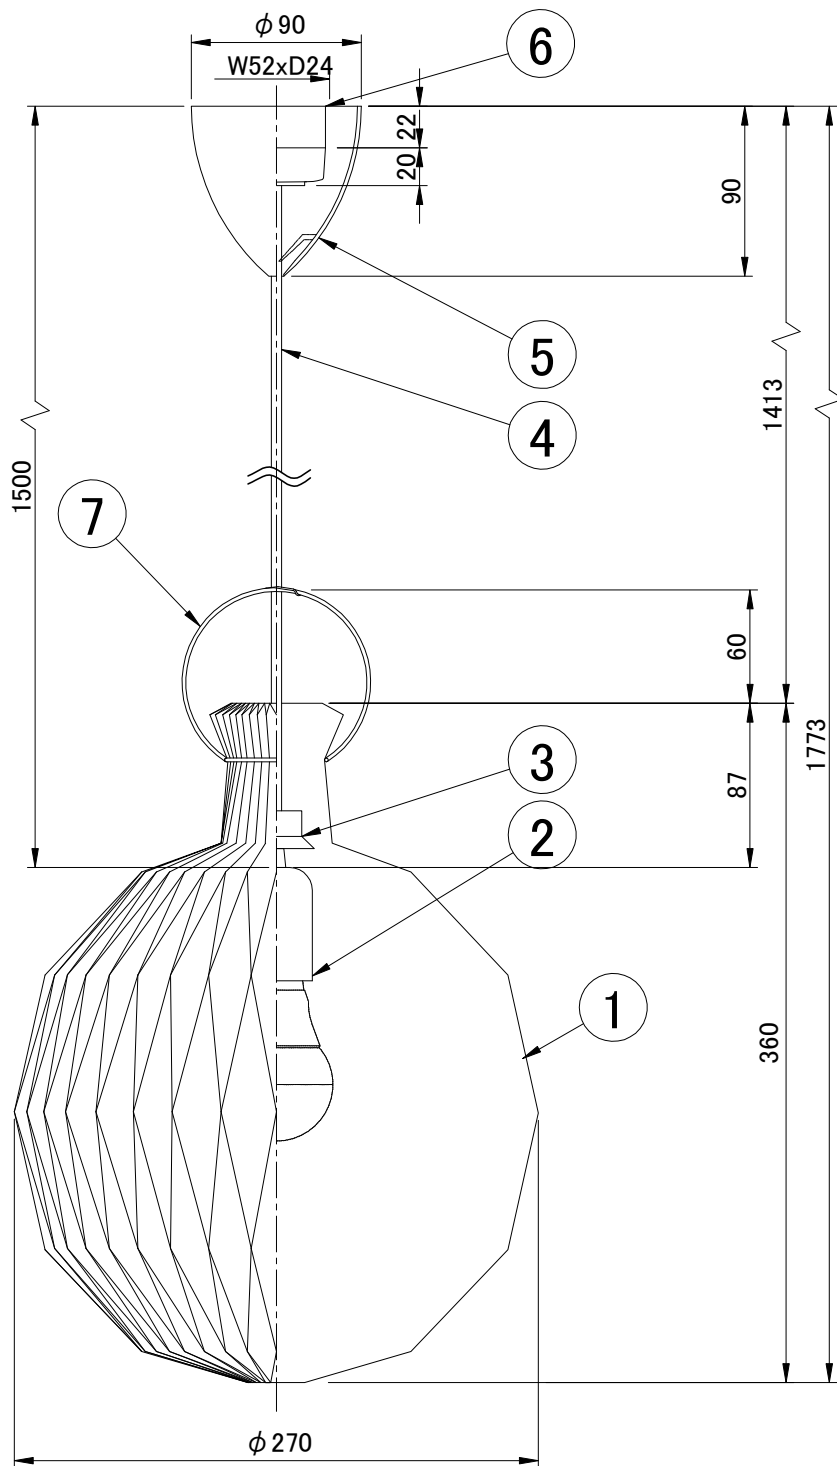

LE KLINT

ペンダント

モデル 101A

姿図

※LED電球は80W相当まで使用できますが、75W相当のLED電球を同梱しています。

7	リング	スチール	1	白色塗装仕上	品番	KP101A		
6	引掛シーリング	樹脂	1					
5	フランジ	樹脂	1	白色	適合ランプ	E26 LED電球(80W形相当 電球色) 全方向/広配光タイプ		
4	コード	PVC	1	白色	白熱電球は使用できません			
3	シェード受け	樹脂	1	白色	取付場所	室内 天井吊り下げ専用		
2	ソケット	樹脂	1	E26	認証	PSE		
1	シェード	難燃性PE樹脂	1	白色	スイッチ 無し	尺度	-	承認
部番	部品名	材質	数	備考		質量	約0.4kg	