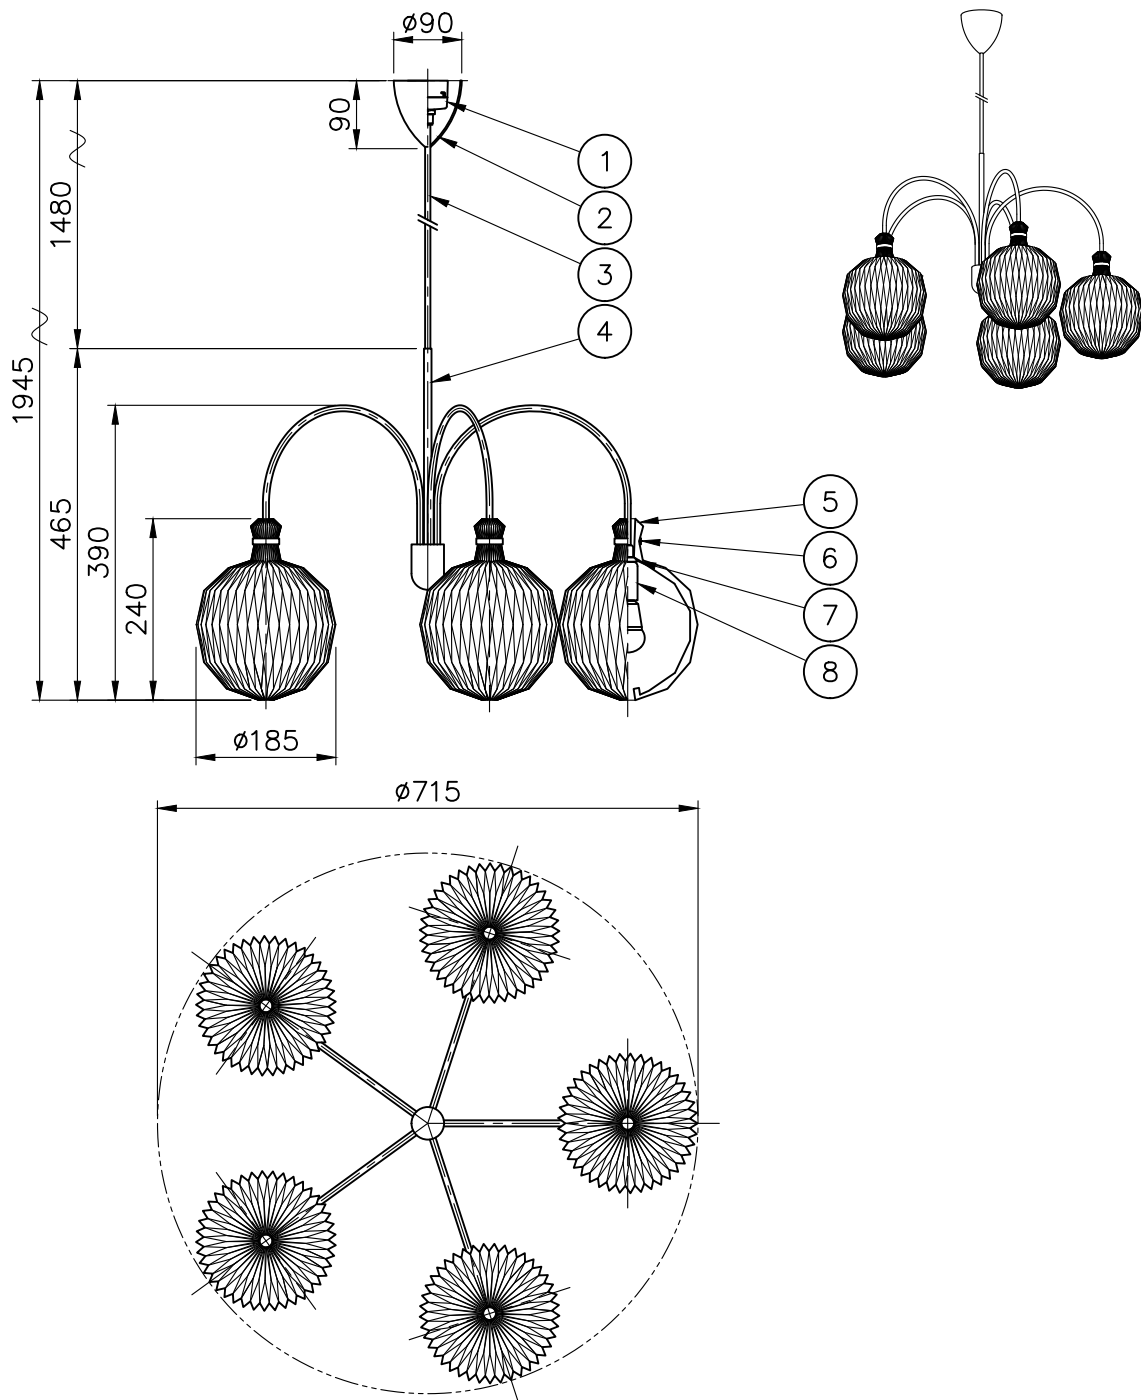

LE KLINT

コア・クリント レガシー

※

8	ソケット	樹脂	5	白色	品番	KP101KKL-S5BR		
7	シェード受け	樹脂	5	白色				
6	化粧リング	プラスチック	5					
5	シェード	難燃性PE樹脂	5	白色	適合ランプ	E17 電球型LEDランプ LDA4L(40W形) x 5		
4	本体	プラスチック	1		※ 最大60W形まで使用可能、白熱電球は使用できません。			
3	コード	布	1	白色 丸打ちコード	取付場所	室内 天井取付専用		
2	フランジ	樹脂	1	白色	認証	PSE		
1	引掛シーリング	ユリア樹脂	1	125V6A	スイッチ 無し	尺度	1/10	承認
部番	部品名	材質	数	備考		質量	1.6kg	