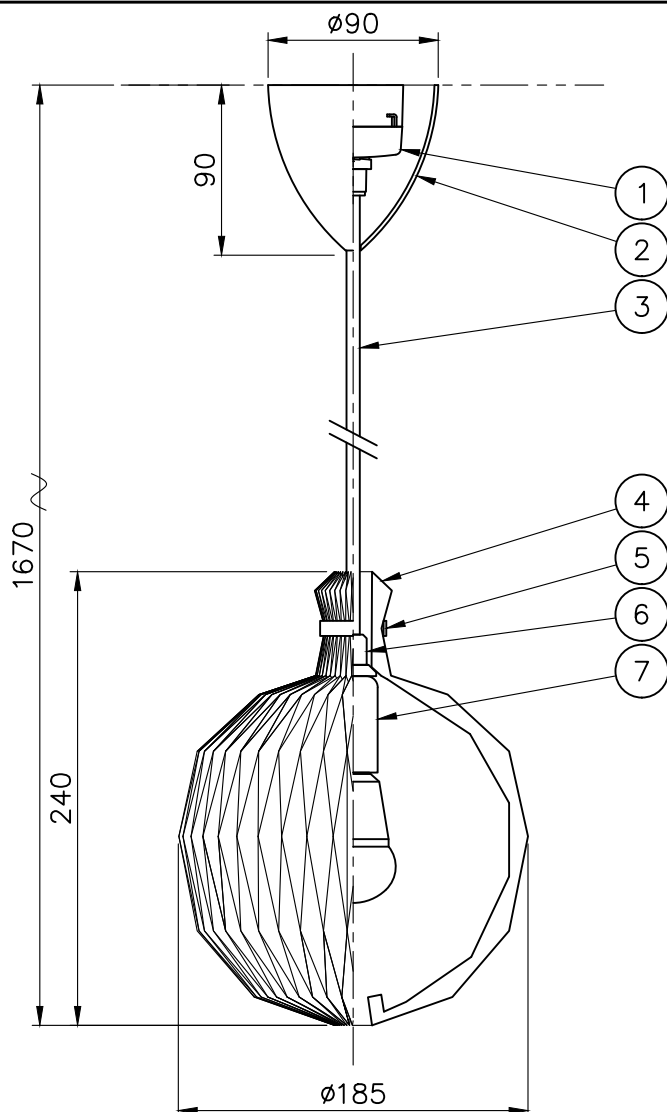

## コア・クリント レガシー

※ 傾斜天井へは取り付けないでください。  
取付ける場合は、電気工事店へご相談ください。

7	ソケット	樹脂	1	白色	品番	KP101KKL-BR			
6	シェード受け	樹脂	1	白色					
5	化粧リング	プラス	1		適合ランプ	E17 電球型LEDランプ LDA4L(40W形)			
4	シェード	難燃性PE樹脂	1	白色	※ 最大60W形まで使用可能、白熱電球は使用できません。				
3	コード	布	1	白色 丸打ちコード	取付場所	室内 天井取付専用			
2	フランジ	樹脂	1	白色	認証	PSE			
1	引掛シーリング	ユリア樹脂	1	125V6A	スイッチ 無し	尺度	1/4	承認	
部番	部品名	材質	数	備考		質量	0.3kg		