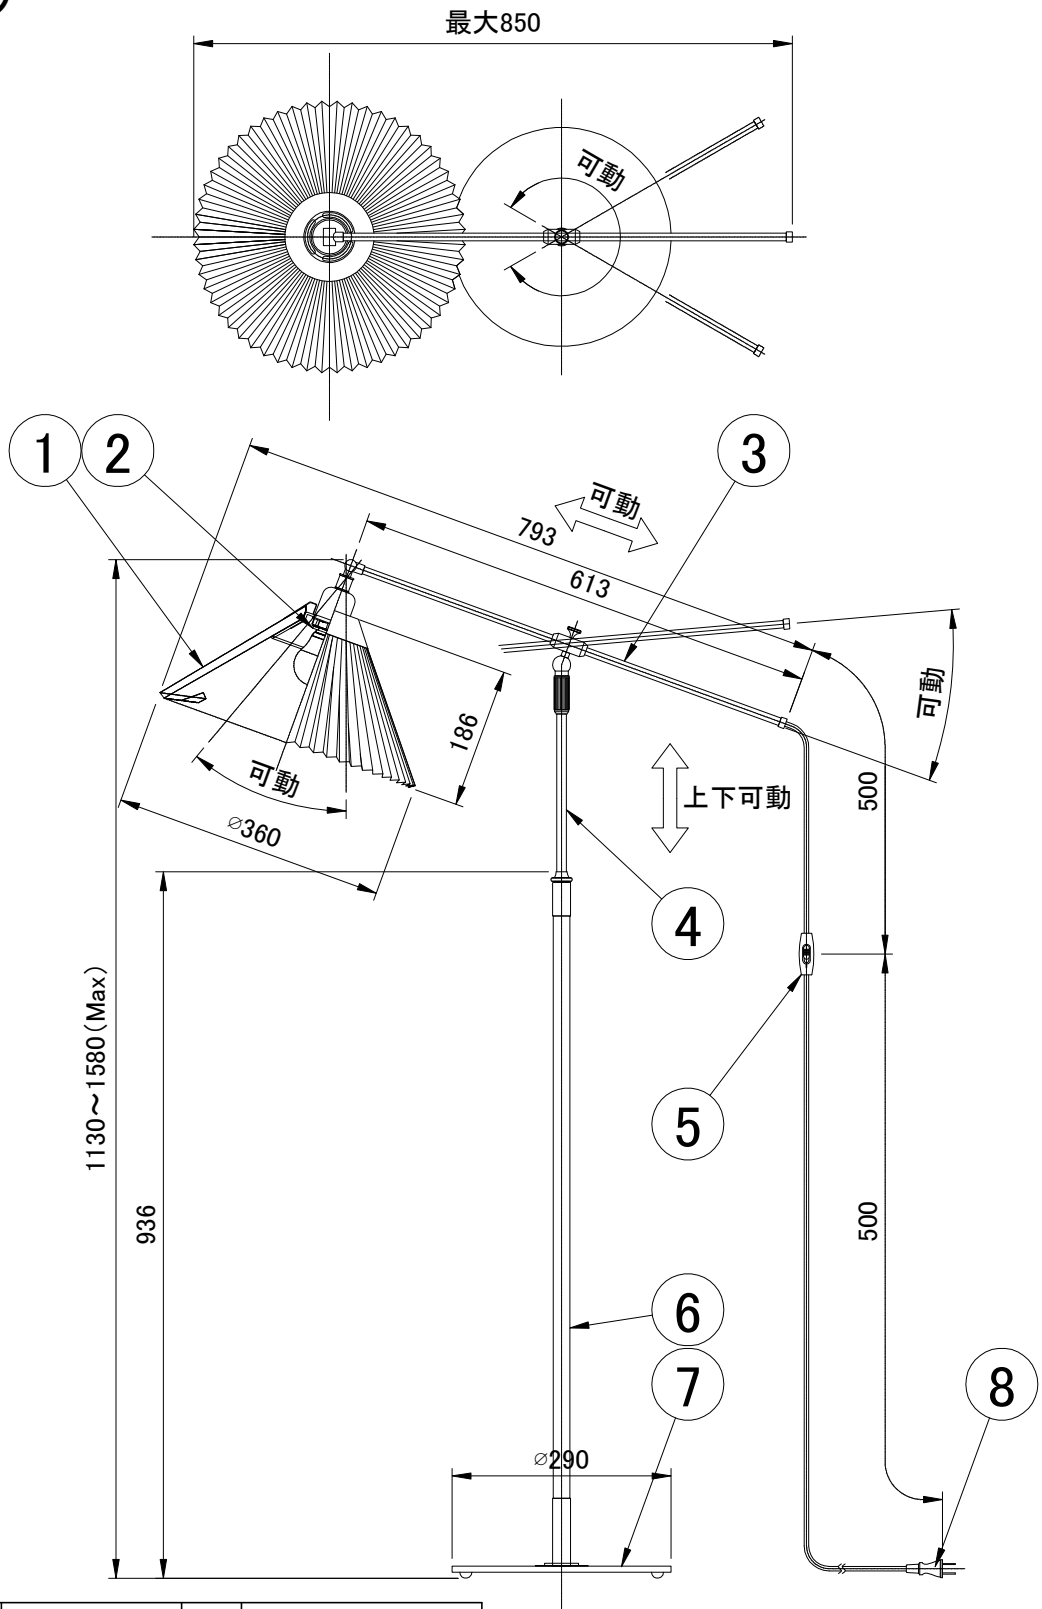

LE KLINT

フロアランプ

フロアランプ 姿図

| | | | | | | | | |
|----|---------|---------|---|----------|------------|------------------------------------|--------|----|
| 8 | プラグ付コード | PVC | | 黒色 | 品番 | KF349 | | |
| 7 | ベース | グラス | 1 | 黒色 | | | | |
| 6 | 支柱 | グラス | 1 | 黒色 | 適合ランプ | E26 LED電球(60W相当 電球色) 全方向/広配光タイプ | | |
| 5 | 中間スイッチ | 樹脂 | 1 | 黒色 | | 白熱電球は使用できません | | |
| 4 | 伸縮パイプ | グラス | 1 | ヘアライン仕上げ | 取付場所 | 室内専用 | | |
| 3 | 可動アーム | グラス | 1 | ヘアライン仕上げ | 認証 | PSE | | |
| 2 | ソケット | 樹脂 | 1 | E26 | スイッチ 有り | 尺度 | - | 承認 |
| 1 | シェード | 難燃性PE樹脂 | 1 | 白色 | | 質量 | 約7.0Kg | |
| 部番 | 部品名 | 材質 | 数 | 備考 | | | | |