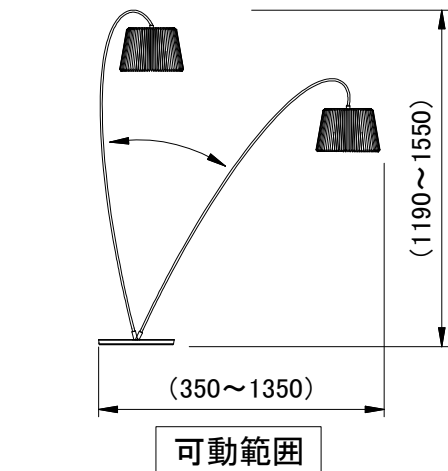

LE KLINT フロアランプ

フロアランプ 320M スノードロップペーパー 姿図

型番	シェードカラー
KF320MAG	アンズラサイトグレー
KF320MSW	シルクホワイト

※LED電球は100W相当まで使用できますが、75W相当のLED電球を同梱しています。

7	ベース	スチール	1	黒色塗装	品番	KF320MAG		
6	フットスイッチ	樹脂	1	黒色		KF320MSW		
5	コード		1	黒色	適合ランプ	E26 LED電球(100W形相当 電球色) 全方向/広配光タイプ		
4	ソケット	樹脂	1	E26	白熱電球は使用できません			
3	支柱	スチール	1	黒色塗装	取付場所	室内専用		
2	天板	アクリル	1	乳白色	認証	PSE		
1	シェード	ペーパー	1	図中参照	スイッチ 有り	尺度	-	承認
部番	部品名	材質	数	備考		質量	約8.0Kg	承認