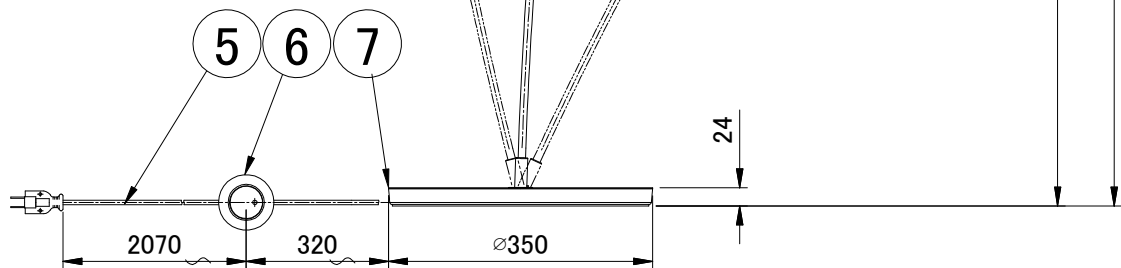

LE KLINT フロアランプ

フロアランプ 320M スノードロップペーパー 姿図

型番	シェードカラー
KF320MAG	アンズラサイトグレー
KF320MSW	シルクホワイト

※LED電球は100W相当まで使用できますが、75W相当のLED電球を同梱しています。

7	ベース	スチール	1	黒色塗装	品番	KF320MAG		
6	フットスイッチ	樹脂	1	黒色		KF320MSW		
5	コード		1	黒色	適合ランプ	E26 LED電球(100W形相当 電球色) 全方向/広配光タイプ		
4	ソケット	樹脂	1	E26	白熱電球は使用できません			
3	支柱	スチール	1	黒色塗装	取付場所	室内専用		
2	天板	アクリル	1	乳白色	認証	PSE		
1	シェード	ペーパー	1	図中参照	スイッチ 有り	尺度	-	承認
部番	部品名	材質	数	備考		質量	約8.0Kg	承認