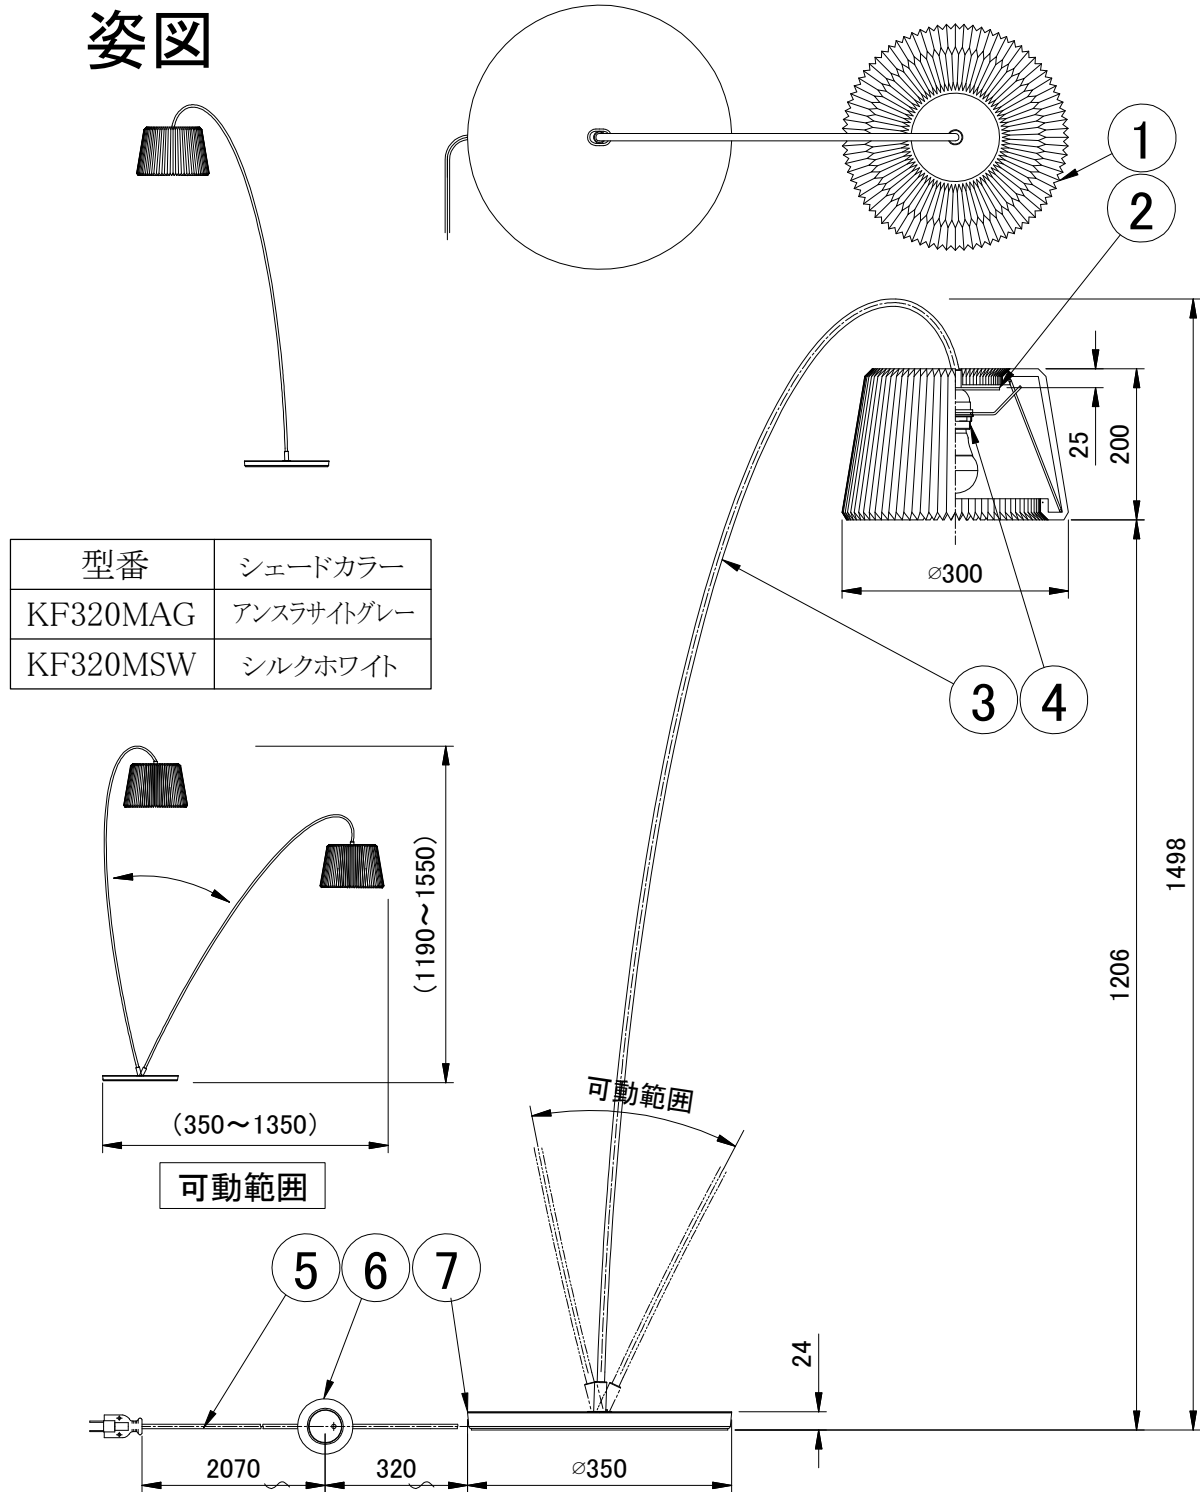

LE KLINT フロアランプ

フロアランプ 320M スノードロップペーパー 姿図

型番	シェードカラー
KF320MAG	アンズラサイトグレー
KF320MSW	シルクホワイト

※LED電球は100W相当まで使用できますが、75W相当のLED電球を同梱しています。

7	ベース	スチール	1	黒色塗装	品番	KF320MAG		
6	フットスイッチ	樹脂	1	黒色		KF320MSW		
5	コード		1	黒色	適合ランプ	E26 LED電球(100W形相当 電球色) 全方向/広配光タイプ		
4	ソケット	樹脂	1	E26	白熱電球は使用できません			
3	支柱	スチール	1	黒色塗装	取付場所	室内専用		
2	天板	アクリル	1	乳白色	認証	PSE		
1	シェード	ペーパー	1	図中参照	スイッチ 有り	尺度	-	承認
部番	部品名	材質	数	備考		質量	約8.0Kg	承認