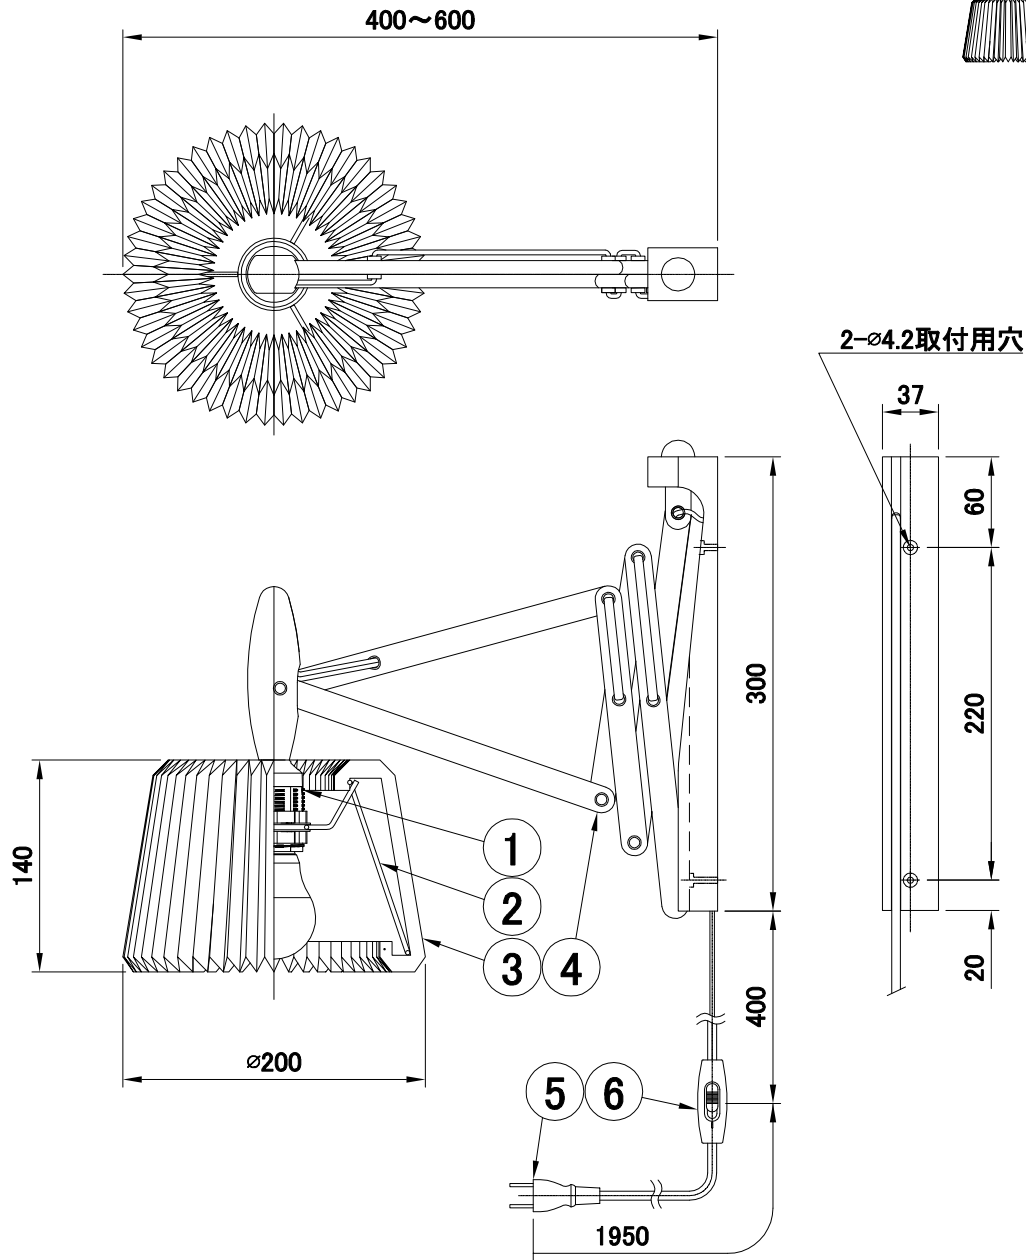

## ブラケット 335 姿図

※LED電球は100W相当まで使用できますが、75W相当のLED電球を同梱しています。

|    |         |         |   |        |              |                                     |        |        |
|----|---------|---------|---|--------|--------------|-------------------------------------|--------|--------|
| 7  |         |         |   |        | 品番           | KB3350                              |        |        |
| 6  | 中間スイッチ  | 樹脂      | 1 | 白色     |              |                                     |        |        |
| 5  | プラグ付コード | PVC     | 1 | 白色     | 適合ランプ        | E26 LED電球(100W相当 電球色)<br>全方向/広配光タイプ |        |        |
| 4  | アーム     | 木       | 1 | ライトオーク | 白熱電球は使用できません |                                     |        |        |
| 3  | シェード    | 難燃性PE樹脂 | 1 | 白色     | 取付場所         | 室内 壁面吊り下げ専用                         |        |        |
| 2  | ホルダー    | スチール    | 1 | 白色     | 認 証          | PSE                                 |        |        |
| 1  | ソケット    | 樹脂      | 1 | E26    | スイッチ<br>有り   | 尺度                                  | -      | 承<br>認 |
| 部番 | 部 品 名   | 材 質     | 数 | 備 考    |              | 質量                                  | 約2.0kg |        |