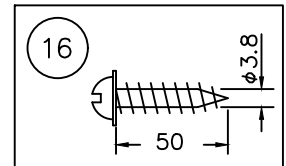

LE KLINT

ペンダント セリーヌ

17	六角レンチ	SWRM	1	防錆処理
16	取付板用ネジ	SWRM	4	防錆処理
15	ワイヤー吊金具用ネジ	SWRM	2	防錆処理
14	ワイヤー調整金具	BsBM	2	
13	下面シェード	難燃性PE樹脂	1	白色
12	ソケット	樹脂	2	白色
11	化粧カバー	BsBM	1	クリアラッカー仕上
10	本体	BsBM	1	クリアラッカー仕上
9	コード留め具	樹脂	5	白色
8	布コード	—	1	白色
7	上面シェード	アクリル	1	乳半マット
6	シェードフタ用ネジ	BsBM	1	
5	上面シェードフタ	アクリル	1	乳半マット
4	フランジ	樹脂	1	白色
3	取付板	樹脂	1	白色
2	ワイヤー	SUS	2	金色メッキ
1	ワイヤー吊金具	BsBM	2	
部番	部品名	材質	数	備考

品番

KP197BR

適合ランプ

E26 電球型LEDランプ LDA7L

(60W型 7.2W) × 2 ※白熱電球は使用できません。

取付場所

室内 天井吊り下げ専用

認証

PSE

スイッチあり

尺度

1/10

承認

質量

4.0kg

承認