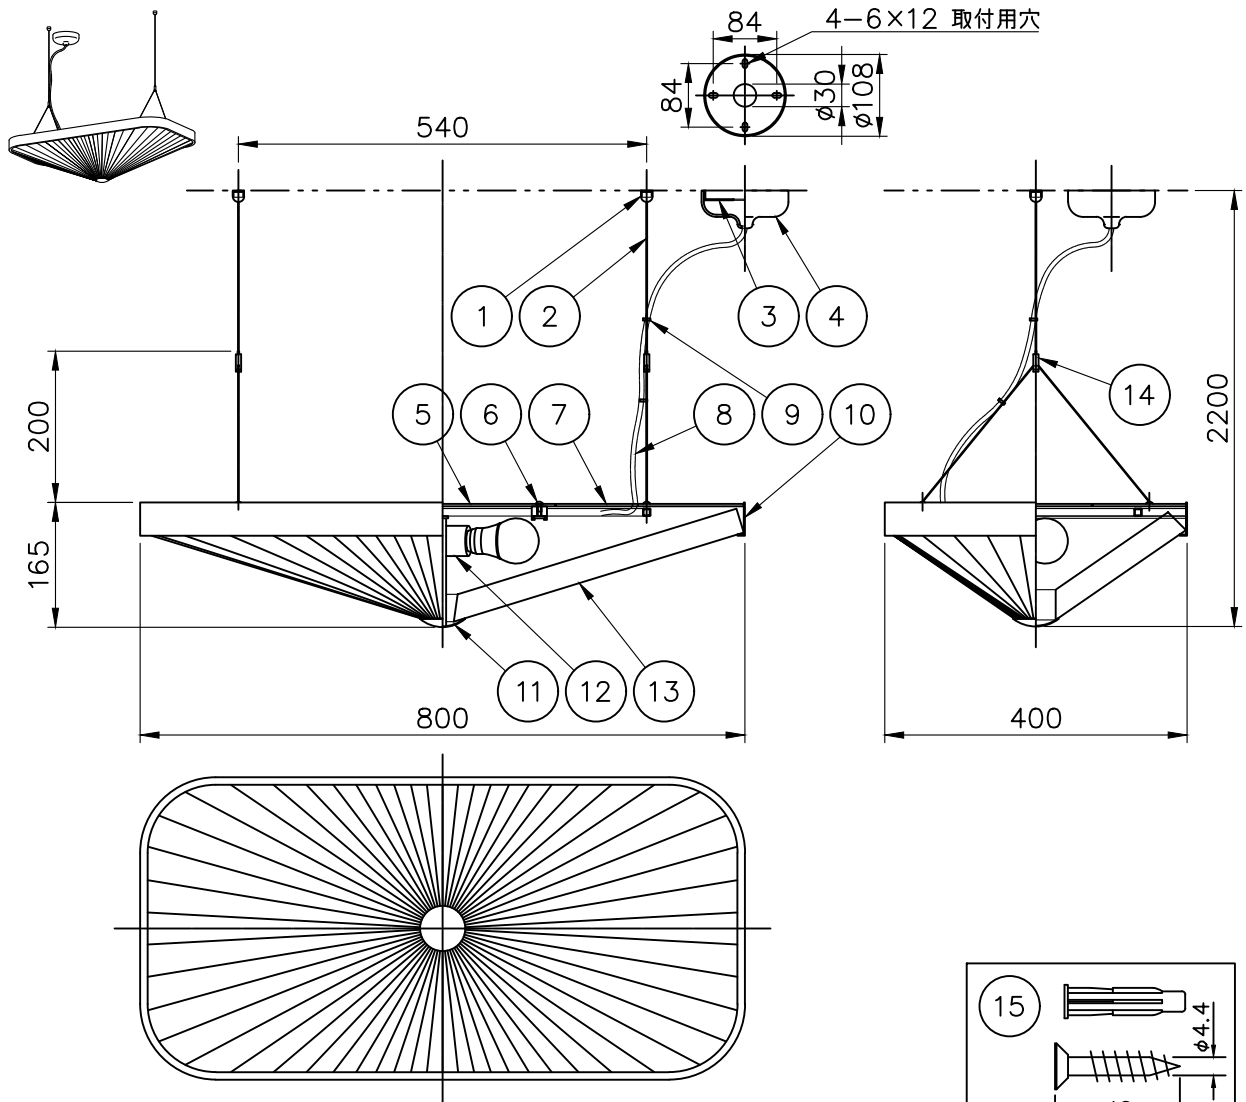

# ペンダント セリーヌ

17	六角レンチ	SWRM	1	防錆処理
16	取付板用ネジ	SWRM	4	防錆処理
15	ワイヤー吊金具用ネジ	SWRM	2	防錆処理
14	ワイヤー調整金具	BsBM	2	
13	下面シェード	難燃性PE樹脂	1	白色
12	ソケット	樹脂	2	白色
11	化粧カバー	BsBM	1	クリアラッカー仕上
10	本体	BsBM	1	クリアラッカー仕上
9	コード留め具	樹脂	5	白色
8	布コード	—	1	白色
7	上面シェード	アクリル	1	乳半マット
6	シェードフタ用ネジ	BsBM	1	
5	上面シェードフタ	アクリル	1	乳半マット
4	フランジ	樹脂	1	白色
3	取付板	樹脂	1	白色
2	ワイヤー	SUS	2	金色メッキ
1	ワイヤー吊金具	BsBM	2	
部番	部品名	材質	数	備考

PSE

スイッチあり

尺度

1/10

承認

質量

4.0kg

承認