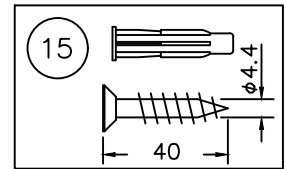

# ペンダント セリーヌ

17	六角レンチ	SWRM	1	防錆処理
16	取付板用ネジ	SWRM	4	防錆処理
15	ワイヤー吊金具用ネジ	SWRM	2	防錆処理
14	ワイヤー調整金具	BsBM	2	
13	下面シェード	難燃性PE樹脂	1	白色
12	ソケット	樹脂	2	白色
11	化粧カバー	BsBM	1	クリアラッカー仕上
10	本体	BsBM	1	クリアラッカー仕上
9	コード留め具	樹脂	5	白色
8	布コード	—	1	白色
7	上面シェード	アクリル	1	乳半マット
6	シェードフタ用ネジ	BsBM	1	
5	上面シェードフタ	アクリル	1	乳半マット
4	フランジ	樹脂	1	白色
3	取付板	樹脂	1	白色
2	ワイヤー	SUS	2	金色メッキ
1	ワイヤー吊金具	BsBM	2	
部番	部品名	材質	数	備考

PSE

スイッチあり

尺度

1/10

承認

質量

4.0kg

承認