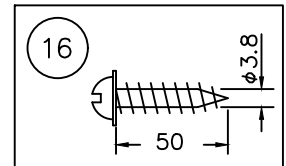

LE KLINT

ペンダント セリーヌ

17	六角レンチ	SWRM	1	防錆処理
16	取付板用ネジ	SWRM	4	防錆処理
15	ワイヤー吊金具用ネジ	SWRM	2	防錆処理
14	ワイヤー調整金具	BsBM	2	金色メッキ
13	下面シェード	難燃性PE樹脂	1	白色
12	ソケット	樹脂	2	白色
11	化粧カバー	SPC	1	金色メッキ
10	本体	SPC	1	金色メッキ
9	コード留め具	樹脂	5	白色
8	布コード	—	1	白色
7	上面シェード	アクリル	1	乳半マット
6	シェードフタ用ネジ	SWRM	1	金色メッキ
5	上面シェードフタ	アクリル	1	乳半マット
4	フランジ	樹脂	1	白色
3	取付板	樹脂	1	白色
2	ワイヤー	SUS	2	金色メッキ
1	ワイヤー吊金具	BsBM	2	金色メッキ
部番	部品名	材質	数	備考

PSE

スイッチ
あり

尺度

1/10

承認

質量

4.0kg

承認