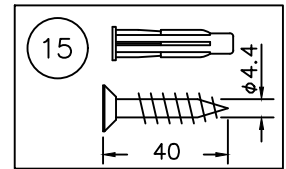

LE KLINT

ペンダント セリーヌ

17	六角レンチ	SWRM	1	防錆処理
16	取付板用ネジ	SWRM	4	防錆処理
15	ワイヤー吊金具用ネジ	SWRM	2	防錆処理
14	ワイヤー調整金具	BsBM	2	金色メッキ
13	下面シェード	難燃性PE樹脂	1	白色
12	ソケット	樹脂	2	白色
11	化粧カバー	SPC	1	金色メッキ
10	本体	SPC	1	金色メッキ
9	コード留め具	樹脂	5	白色
8	布コード	—	1	白色
7	上面シェード	アクリル	1	乳半マット
6	シェードフタ用ネジ	SWRM	1	金色メッキ
5	上面シェードフタ	アクリル	1	乳半マット
4	フランジ	樹脂	1	白色
3	取付板	樹脂	1	白色
2	ワイヤー	SUS	2	金色メッキ
1	ワイヤー吊金具	BsBM	2	金色メッキ
部番	部品名	材質	数	備考

PSE

スイッチ
あり

尺度

1/10

承認

質量

4.0kg

承認