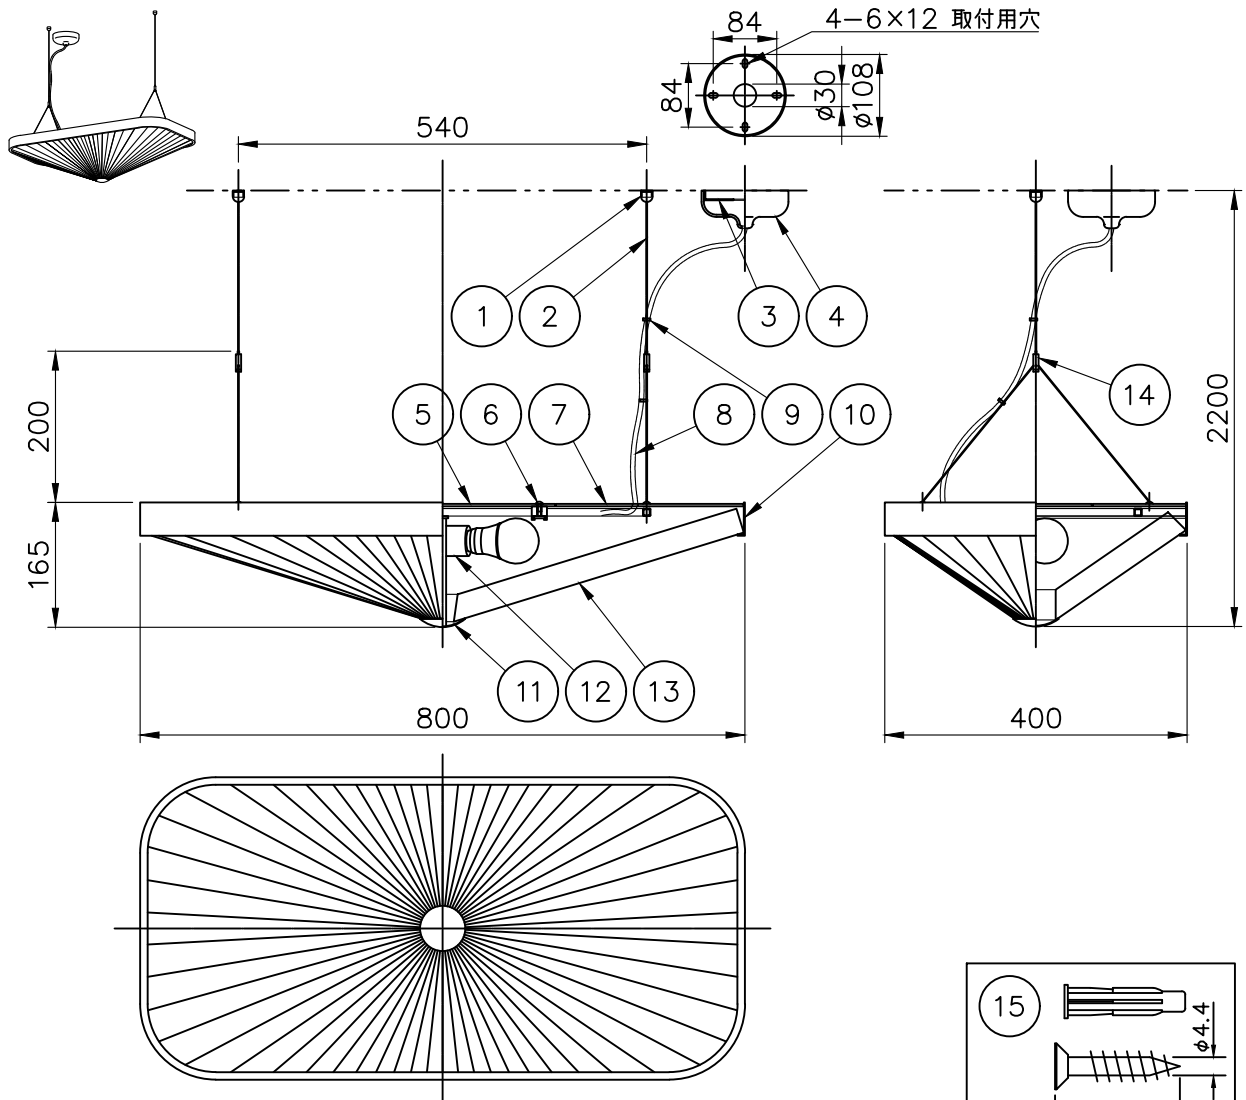

LE KLINT

ペンダント セリーヌ

17	六角レンチ	SWRM	1	防錆処理
16	取付板用ネジ	SWRM	4	防錆処理
15	ワイヤー吊金具用ネジ	SWRM	2	防錆処理
14	ワイヤー調整金具	BsBM	2	金色メッキ
13	下面シェード	難燃性PE樹脂	1	白色
12	ソケット	樹脂	2	白色
11	化粧カバー	SPC	1	金色メッキ
10	本体	SPC	1	金色メッキ
9	コード留め具	樹脂	5	白色
8	布コード	—	1	白色
7	上面シェード	アクリル	1	乳半マット
6	シェードフタ用ネジ	SWRM	1	金色メッキ
5	上面シェードフタ	アクリル	1	乳半マット
4	フランジ	樹脂	1	白色
3	取付板	樹脂	1	白色
2	ワイヤー	SUS	2	金色メッキ
1	ワイヤー吊金具	BsBM	2	金色メッキ
部番	部品名	材質	数	備考

品番

KP197BR

適合ランプ

E26 電球型LEDランプ LDA7L

(60W型 7.2W) × 2 ※白熱電球は使用できません。

取付場所

室内 天井吊り下げ専用

認証

PSE

スイッチ
あり

尺度

1/10

承認

質量

4.0kg

承認