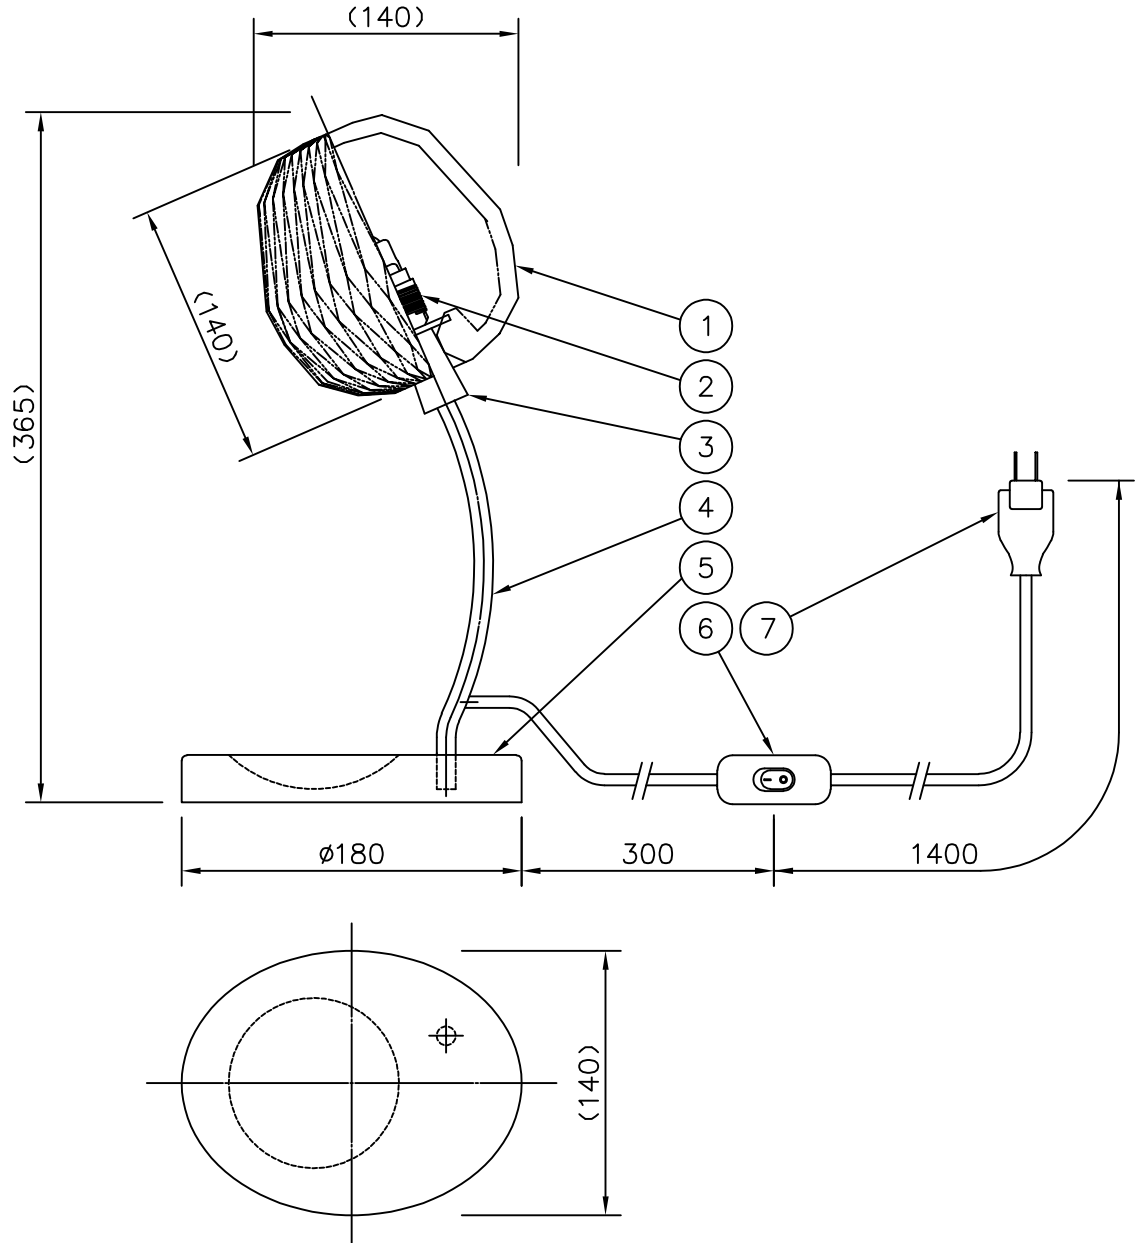

※白熱電球は使用できません。

7	プラグ付コード	—	1	白色	品番	BOUQUET_table lamp 330			
6	スイッチ	樹脂	1	白 ON-OFF		KT 330 TSCW			
5	ベース	木	1	ナチュラル	適合ランプ	G9 LEDランプ 2ND27Lx1灯			
4	支柱	ST	1	オフホワイト	(25W型 2W)				
3	灯具パーツ	木	1	ナチュラル	取付場所	室内			
2	ホルダースocket	樹脂	1	白色	認証	PSE			
1	シェード	樹脂	1	白色	スイッチ付き	尺度	1/4	承認	
部番	部品名	材質	数	備考		質量	0.5kg		

LE KLINT

テーブルランプ ブーケ

7	プラグ付コード	—	1	黒色	品番	KT330TSBSO				
6	スイッチ	樹脂	1	黒色		適合ランプ	G9 LEDランプ 2ND27L (25W型 2W)			
5	ベース	木	1	スモークドオーク	※白熱電球は使用できません。					
4	支柱	ST	1	黒色	取付場所	室内				
2	ホルダー・ソケット	樹脂	1	白色	認証	PSE				
1	シェード	樹脂	1	白色	スイッチ 付き	尺度	1/4	承認		
部番	部品名	材質	数	備考		質量	0.5kg			