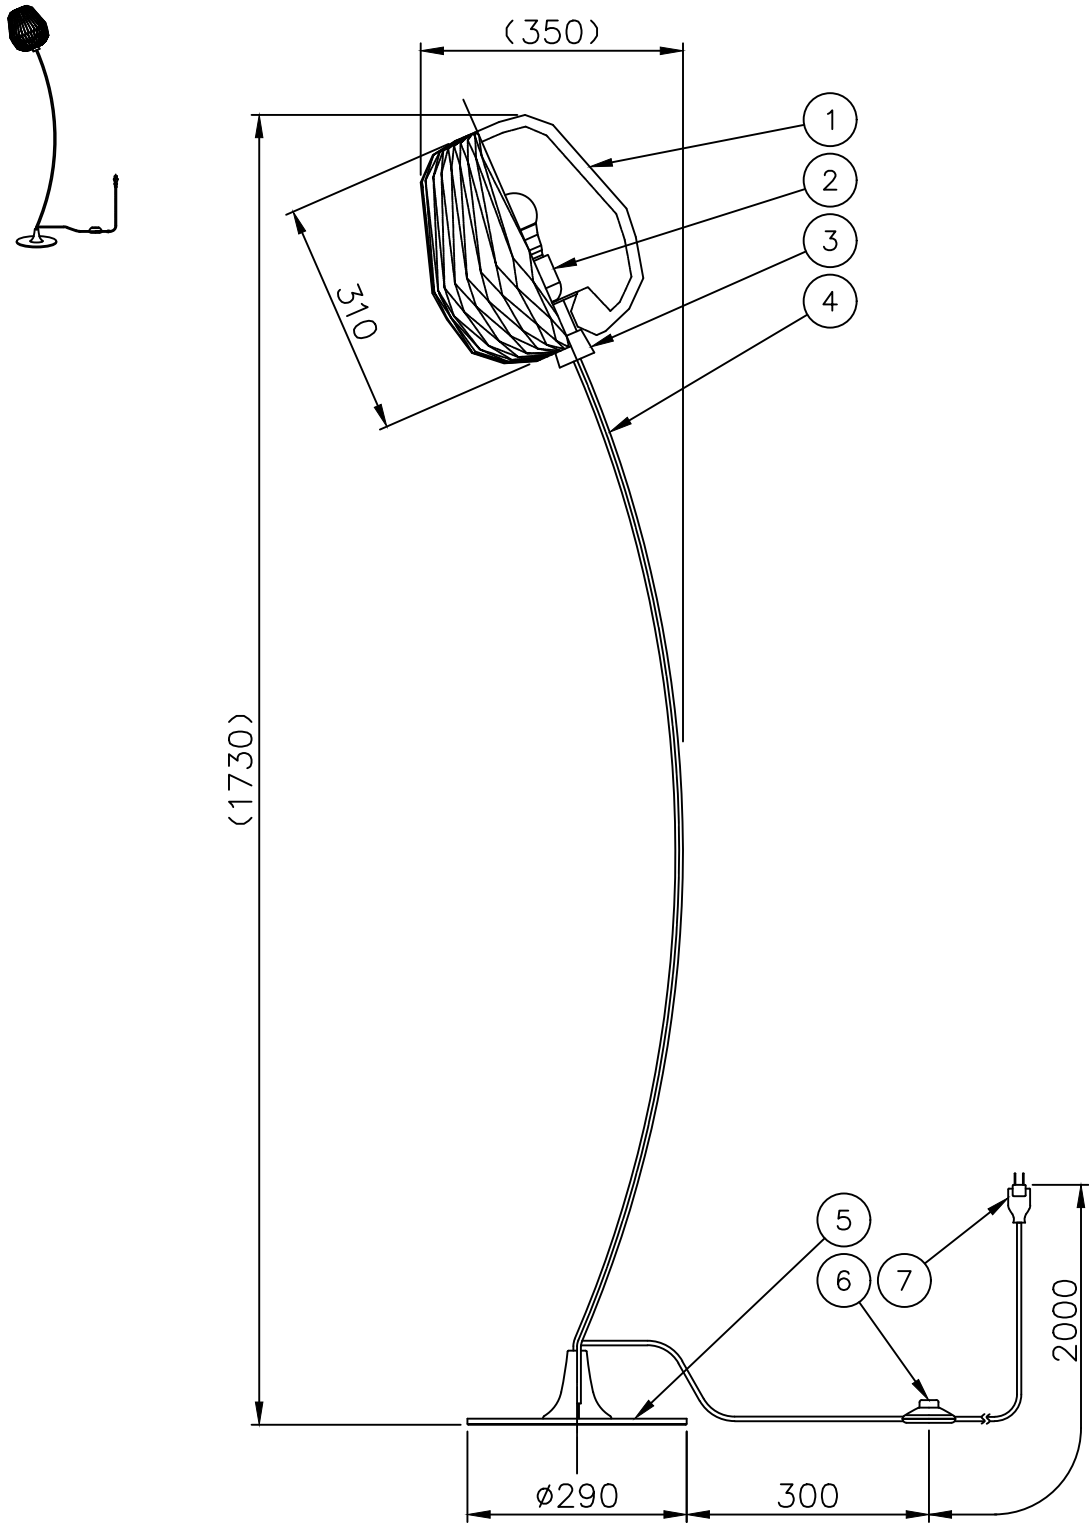

LE KLINT

電球形LEDランプ°

※LED電球は100W相当まで使用できますが、75W相当のLED電球を同梱しています。

※白熱電球は使用できません。

7	プラグ付コード	—	1	白色	品番	bouquet_floor lamp 330			
6	スイッチ	樹脂	1	クリア ON-OFF		KF 330 LCW			
5	ベース	木	1	ナチュラル	適合ランプ	E26 電球形LEDランプ LDA12L×1灯			
4	支柱	ST	1	オフホワイト	(100W型 12.3W×1)				
3	灯具パーツ	木	1	ナチュラル	取付場所	室内			
2	ホルダー-ソケット	樹脂	1	白色	認証	PSE			
1	シェード	樹脂	1	白色	スイッチ付き	尺度	1/10	承認	
部番	部品名	材質	数	備考		質量	4.5kg		

LE KLINT

フロアランプ ブーケ

7	プラグ付コード	—	1	黒色	品番	KF330LBSO			
6	スイッチ	樹脂	1	黒色		適合ランプ	E26 電球型LEDランプ LDA8L(60W形)		
5	ベース	木	1	スモークドオーク	※ 最大100W形まで使用可能、白熱電球は使用できません。				
4	支柱	ST	1	黒色	取付場所	室内			
2	ホルダー-ソケット	樹脂	1	白色	認証	PSE			
1	シェード	樹脂	1	白色	スイッチ 付き	尺度	1/10	承認	
部番	部品名	材質	数	備考		質量	4.5kg		