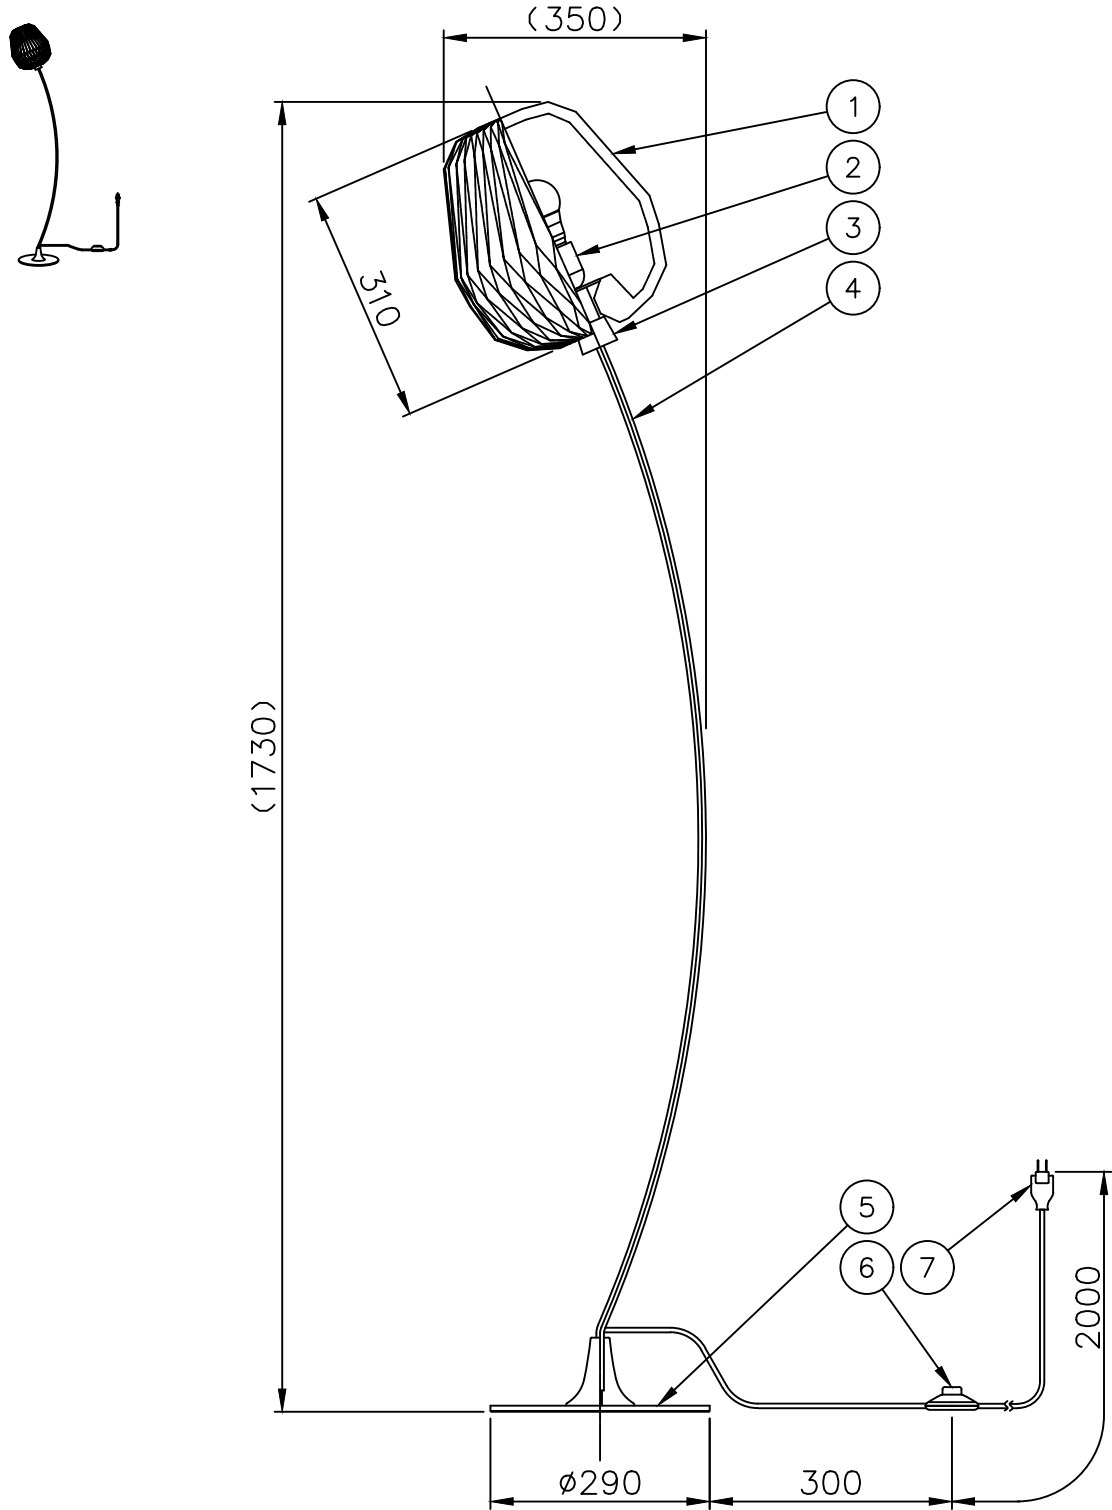

LE KLINT

電球形LEDランプ°

※LED電球は100W相当まで使用できますが、75W相当のLED電球を同梱しています。

※白熱電球は使用できません。

7	プラグ付コード	—	1	白色	品番	bouquet_floor lamp 330			
6	スイッチ	樹脂	1	クリア ON-OFF		KF 330 LCW			
5	ベース	木	1	ナチュラル	適合ランプ	E26 電球形LEDランプ LDA12L×1灯			
4	支柱	ST	1	オフホワイト	(100W型 12.3W×1)				
3	灯具パーツ	木	1	ナチュラル	取付場所	室内			
2	ホルダー-ソケット	樹脂	1	白色	認証	PSE			
1	シェード	樹脂	1	白色	スイッチ付き	尺度	1/10	承認	
部番	部品名	材質	数	備考		質量	4.5kg		

LE KLINT

フロアランプ ブーケ

7	プラグ付コード	—	1	黒色	品番	KF330LBSO			
6	スイッチ	樹脂	1	黒色		適合ランプ	E26 電球型LEDランプ LDA8L(60W形)		
5	ベース	木	1	スモークドオーク	※ 最大100W形まで使用可能、白熱電球は使用できません。				
4	支柱	ST	1	黒色	取付場所	室内			
2	ホルダー-ソケット	樹脂	1	白色	認証	PSE			
1	シェード	樹脂	1	白色	スイッチ 付き	尺度	1/10	承認	
部番	部品名	材質	数	備考		質量	4.5kg		