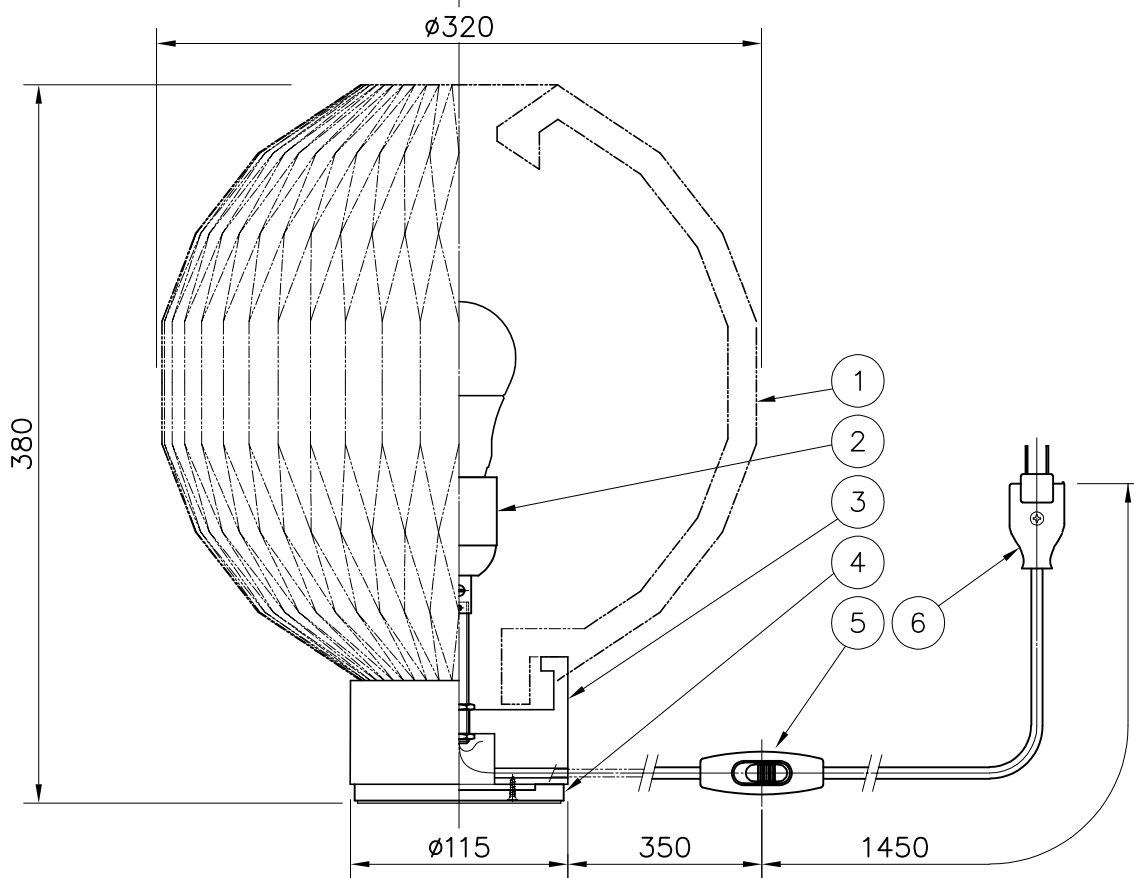

LE KLINT

テーブルランプ モデル375M

7					品番	KT375MSO		
6	プラグ付コード	-	1	黒色	適合ランプ	E26 電球型LEDランプ LDA8L(60W形)		
5	スイッチ	樹脂	1	黒色 ON-OFF	※ 最大100W形まで使用可能、白熱電球は使用できません。			
4	ベースウエイト	BsP	1	シンチュウ色	取付場所	室内		
3	ベース	木	1	スモークオーク	認証	PSE		
2	ソケット	樹脂	1	白色	スイッチ 付き	尺度	1/4	承認
1	シェード	樹脂	1	白色		質量	1.3kg	
部番	部品名	材質	数	備考				