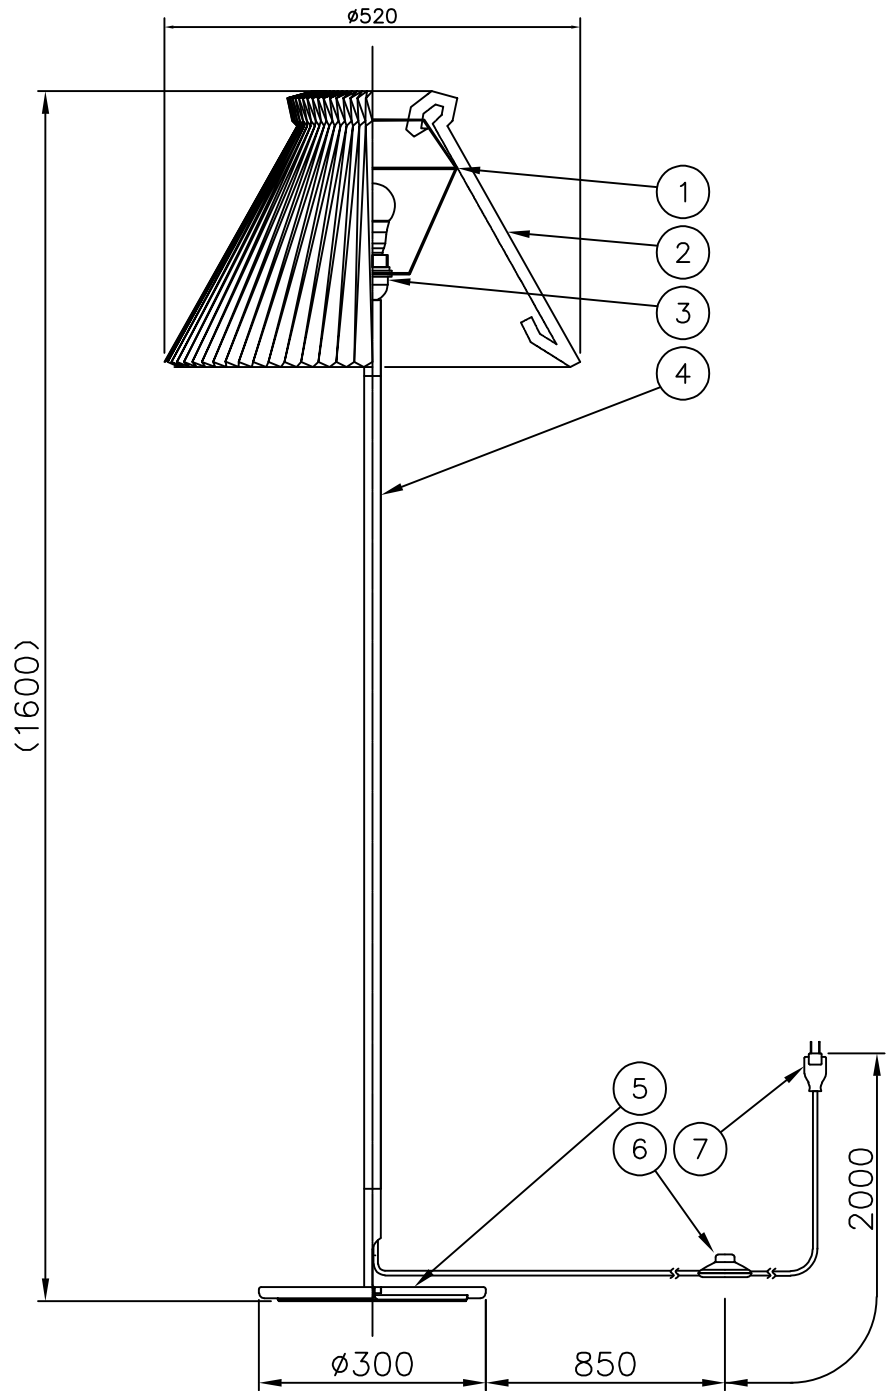

LE KLINT

電球形LEDランプ°

※LED電球は100W相当まで使用できますが、75W相当のLED電球を同梱しています。 ※白熱電球は使用できません。

7	プラグ付コード	—	1	黒色	品番	Floor lamp 328 smoked oak			
6	スイッチ	樹脂	1	黒 ON-OFF		KF 328 SO			
5	ベース	木/SPC	1	スモークオーク/黒色	適合ランプ	E26 電球形LEDランプ LDA12L×1灯			
4	支柱	ST/木/BsBM	1	スモークオーク/真鍮色	(100W型 12.3W×1)				
3	刺さりソケット	樹脂	1	白色ネジリング付き	取付場所	室内			
2	シェード	樹脂	1	白色	認証	PSE			
1	シェード受け金具	SB	1	白色	スイッチ付き	尺度	1/10	承認	
部番	部品名	材質	数	備考		質量	5.8kg		