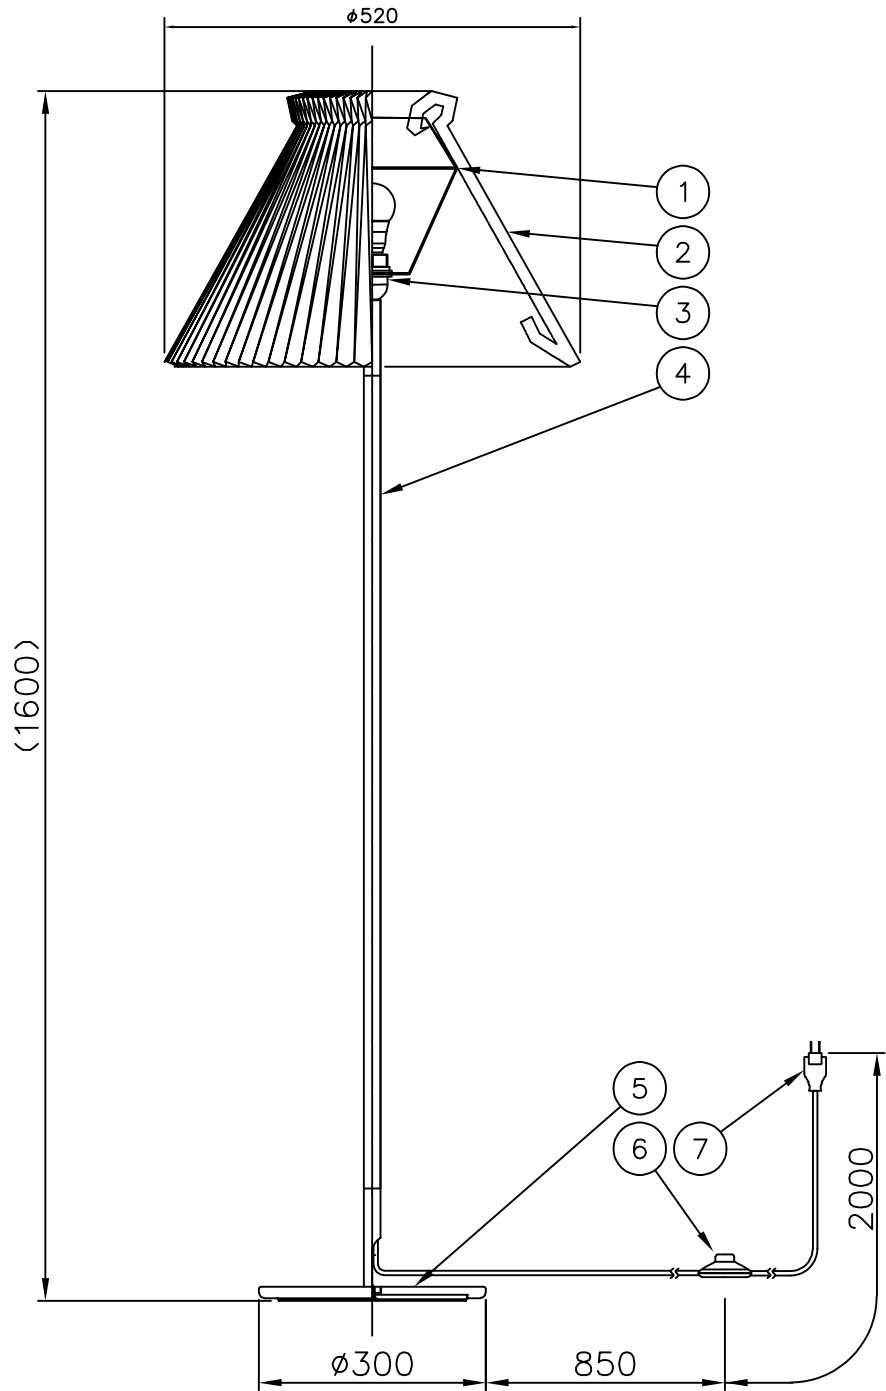

LE KLINT

電球形LEDランプ°

※LED電球は100W相当まで使用できますが、75W相当のLED電球を同梱しています。 ※白熱電球は使用できません。

7	プラグ付コード	—	1	白色	品番	Floor lamp 328 light oak			
6	スイッチ	樹脂	1	クリア ON-OFF		KF 328 LO			
5	ベース	木/SPC	1	ライトオーク/黒色	適合ランプ	E26 電球形LEDランプ LDA12L×1灯			
4	支柱	ST/木/BsBM	1	ライトオーク/真鍮色	(100W型 12.3W×1)				
3	刺さりソケット	樹脂	1	白色ネジリング付き	取付場所	室内			
2	シェード	樹脂	1	白色	認証	PSE			
1	シェード受け金具	SB	1	白色	スイッチ付き	尺度	1/10	承認	
部番	部品名	材質	数	備考		質量	5.8kg		