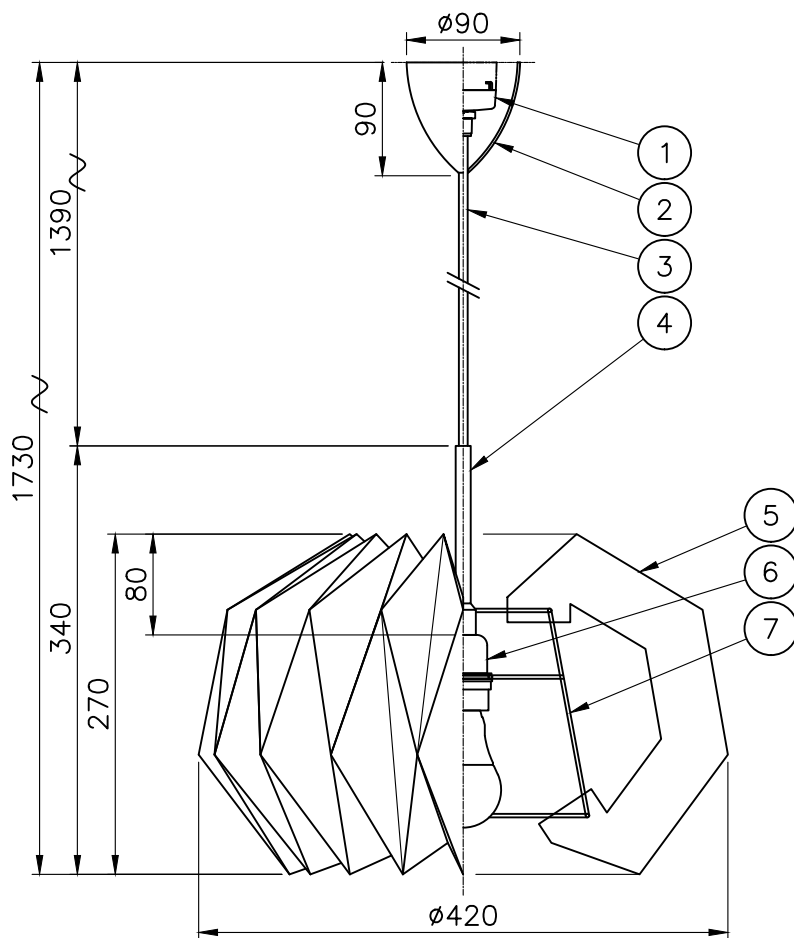

# LE KLINT

# ソフトリー プリーテッド

※ 傾斜天井へは取り付けないでください。  
取付ける場合は、電気工事店へご相談ください。

7	シェード受け金具	スチール	1	白色	品番	KP164FE-SBR			
6	ソケット	樹脂	1	白色					
5	シェード	フェルト (ビスコース、PP)	1	白色	適合ランプ	E26 電球型LEDランプ LDA8L(60W形)			
4	灯具パイプ	グラス	1		※ 最大100W形まで使用可能、白熱電球は使用できません。				
3	コード	布	1	白色 丸打ちコード	取付場所	室内 天井取付専用			
2	フランジ	樹脂	1	白色	認証	PSE			
1	引掛シーリング	ユリア樹脂	1	125V6A	スイッチ 無し	尺度	1/6	承認	
部番	部品名	材質	数	備考		質量	0.8kg		