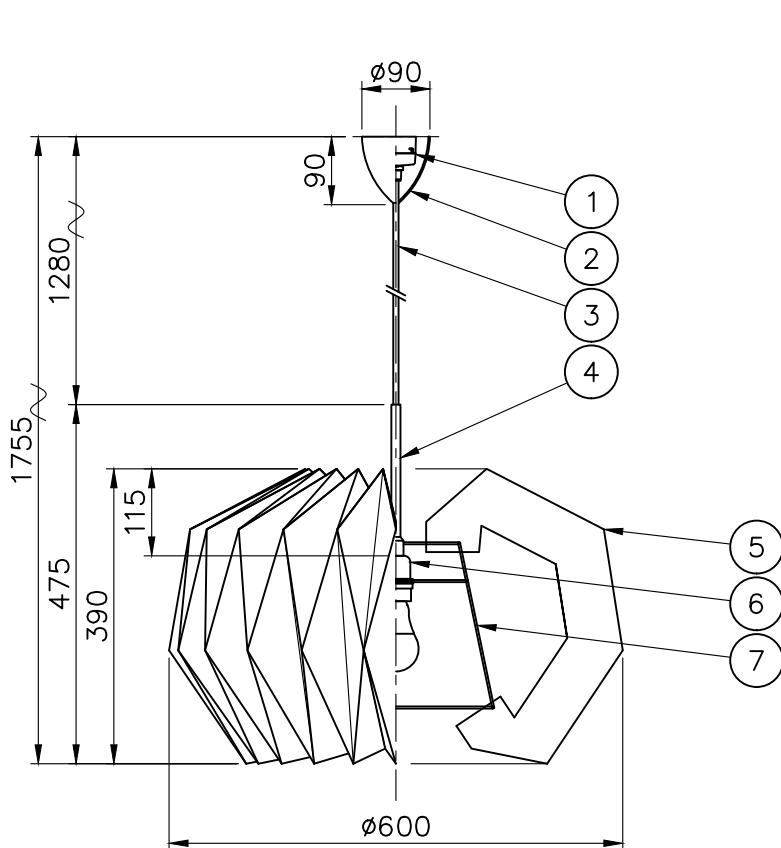

# ソフトリー プリーテッド

※ 傾斜天井へは取り付けないでください。  
取付ける場合は、電気工事店へご相談ください。

7	シェード受け金具	スチール	1	白色	品番	KP164FE-MBR			
6	ソケット	樹脂	1	白色		適合ランプ	E26 電球型LEDランプ LDA12L(100W形)		
5	シェード	フェルト (ビスコース、PP)	1	白色	※白熱電球は使用できません。				
4	灯具パイプ	プラス	1		取付場所	室内 天井取付専用			
3	コード	布	1	白色 丸打ちコード	認証	PSE			
2	フランジ	樹脂	1	白色	スイッチ 無し	尺度	1/10	承認	
1	引掛シーリング	ユリア樹脂	1	125V6A		質量	1.6kg		
部番	部品名	材質	数	備考					