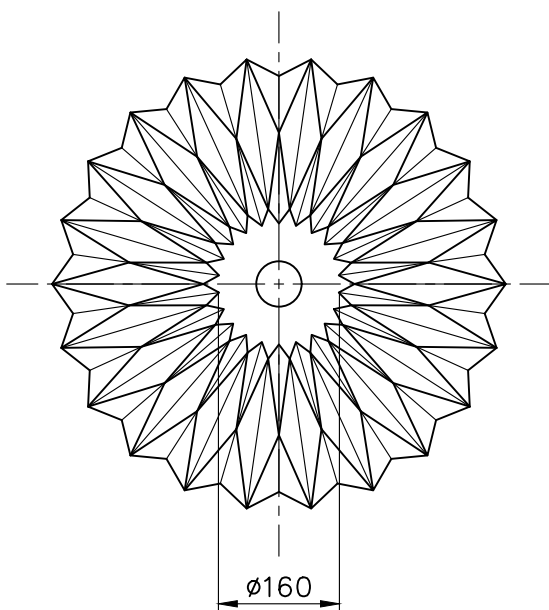

# LE KLINT

# ソフトリー プリーテッド

※ 傾斜天井へは取り付けないでください。  
取付ける場合は、電気工事店へご相談ください。

7	シェード受け金具	スチール	1	白色	品番	KP164FE-MBR			
6	ソケット	樹脂	1	白色		適合ランプ	E26 電球型LEDランプ LDA12L(100W形)		
5	シェード	フェルト (ビスコース、PP)	1	白色	※白熱電球は使用できません。				
4	灯具パイプ	プラス	1		取付場所	室内 天井取付専用			
3	コード	布	1	白色 丸打ちコード	認証	PSE			
2	フランジ	樹脂	1	白色	スイッチ 無し	尺度	1/10	承認	
1	引掛シーリング	ユリア樹脂	1	125V6A		質量	1.6kg		
部番	部品名	材質	数	備考					