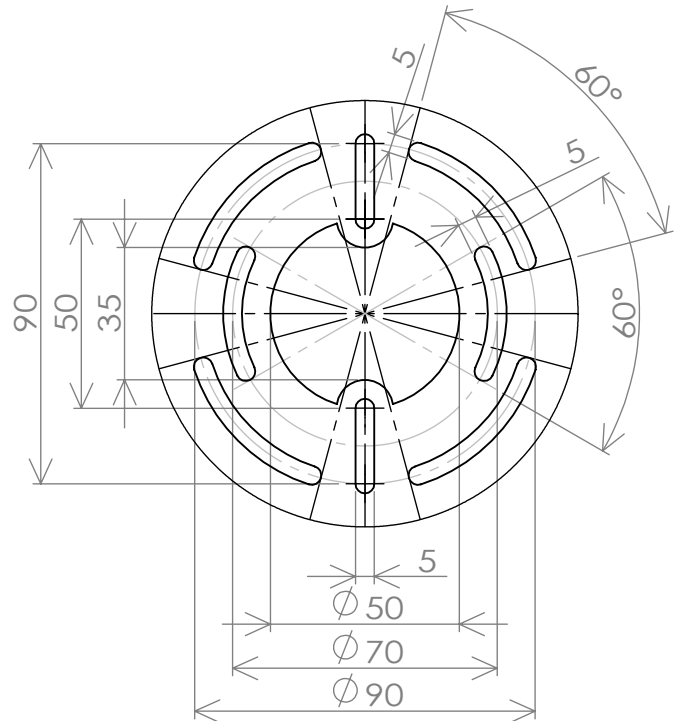

(VESPER DUO)

LEDドライバー
ELV12-12-1R0
TDK

取付部詳細 A
尺度 1/2

安全のためにご使用前に必ず取扱説明書をお読みください。

				品番	03700000112 / BRUSHED GOLD 03700000110 / BRUSHED CHROME							
6	天井取付板	スチール	1		質量	9.0kg	ライト	LED G4電球(同梱) 1.5W x 6 = 9.0W				
5	棒端子		12	尺度				1/10	検印	武田	印	武田
4	シーリングプレート	スチール	1		作成日	2024.01.11						
3	コード		6	備考								LED G4電球(同梱)
2	本体	アルミニウム	2									
1	LED電球	ガラス	6									
部番	部品名	材質	数	備考								