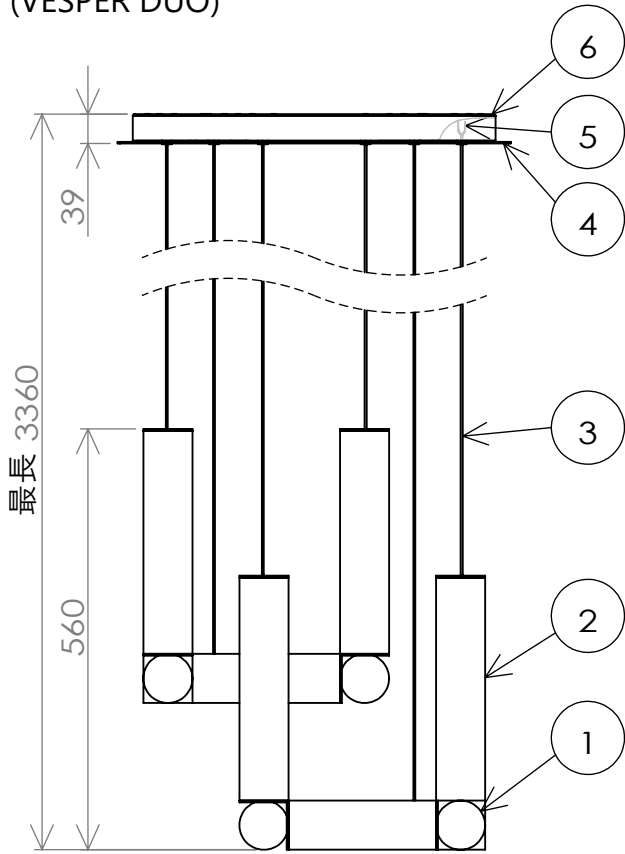

(VESPER DUO)

LEDドライバー
ELV12-12-1R0
TDK

取付部詳細 A
尺度 1/2

安全のためにご使用前に必ず取扱説明書をお読みください。

				品番	03700000112 / BRUSHED GOLD 03700000110 / BRUSHED CHROME							
6	天井取付板	スチール	1		質量	9.0kg	ライト	LED G4電球(同梱) 1.5W x 6 = 9.0W				
5	棒端子		12	尺度				1/10	検印	武田	印	武田
4	シーリングプレート	スチール	1		作成日	2024.01.11						
3	コード		6	備考								LED G4電球(同梱)
2	本体	アルミニウム	2									
1	LED電球	ガラス	6									
部番	部品名	材質	数	備考								