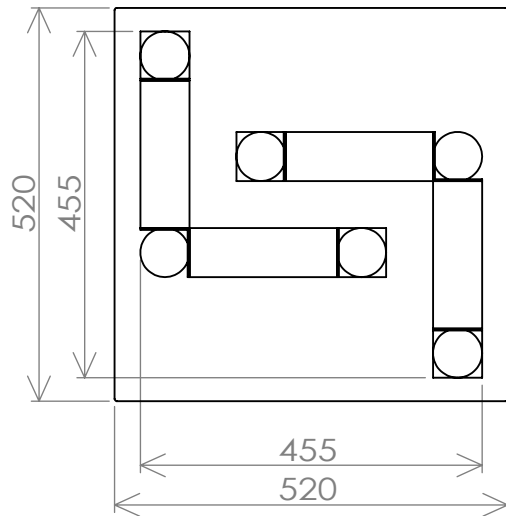

(VESPER DUO)

LEDドライバー
ELV12-12-1R0
TDK

取付部詳細 A
尺度 1/2

安全のためにご使用前に必ず取扱説明書をお読みください。

				品番	03700000112 / BRUSHED GOLD 03700000110 / BRUSHED CHROME							
6	天井取付板	スチール	1		質量	9.0kg	ライト	LED G4電球(同梱) 1.5W x 6 = 9.0W				
5	棒端子		12	尺度				1/10	検印	武田	印	武田
4	シーリングプレート	スチール	1		作成日	2024.01.11						
3	コード		6	備考								LED G4電球(同梱)
2	本体	アルミニウム	2									
1	LED電球	ガラス	6									
部番	部品名	材質	数	備考								