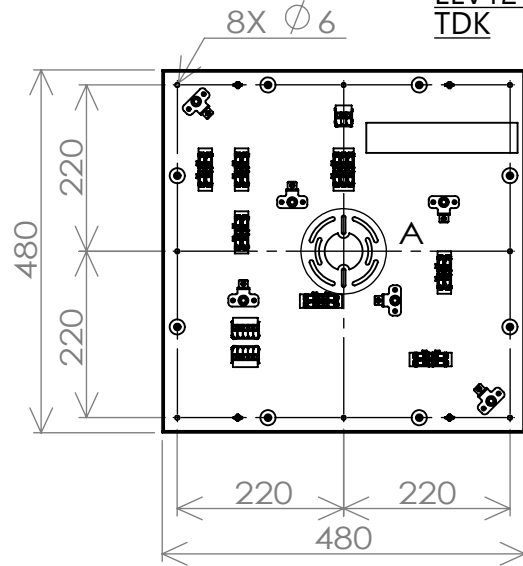

(VESPER DUO)

LEDドライバー
ELV12-12-1R0
TDK

取付部詳細 A
尺度 1/2

安全のためにご使用前に必ず取扱説明書をお読みください。

				品番	03700000112 / BRUSHED GOLD 03700000110 / BRUSHED CHROME							
6	天井取付板	スチール	1		質量	9.0kg	ライト	LED G4電球(同梱) 1.5W x 6 = 9.0W				
5	棒端子		12	尺度				1/10	検印	武田	印	武田
4	シーリングプレート	スチール	1		作成日	2024.01.11						
3	コード		6	備考								LED G4電球(同梱)
2	本体	アルミニウム	2									
1	LED電球	ガラス	6									
部番	部品名	材質	数	備考								