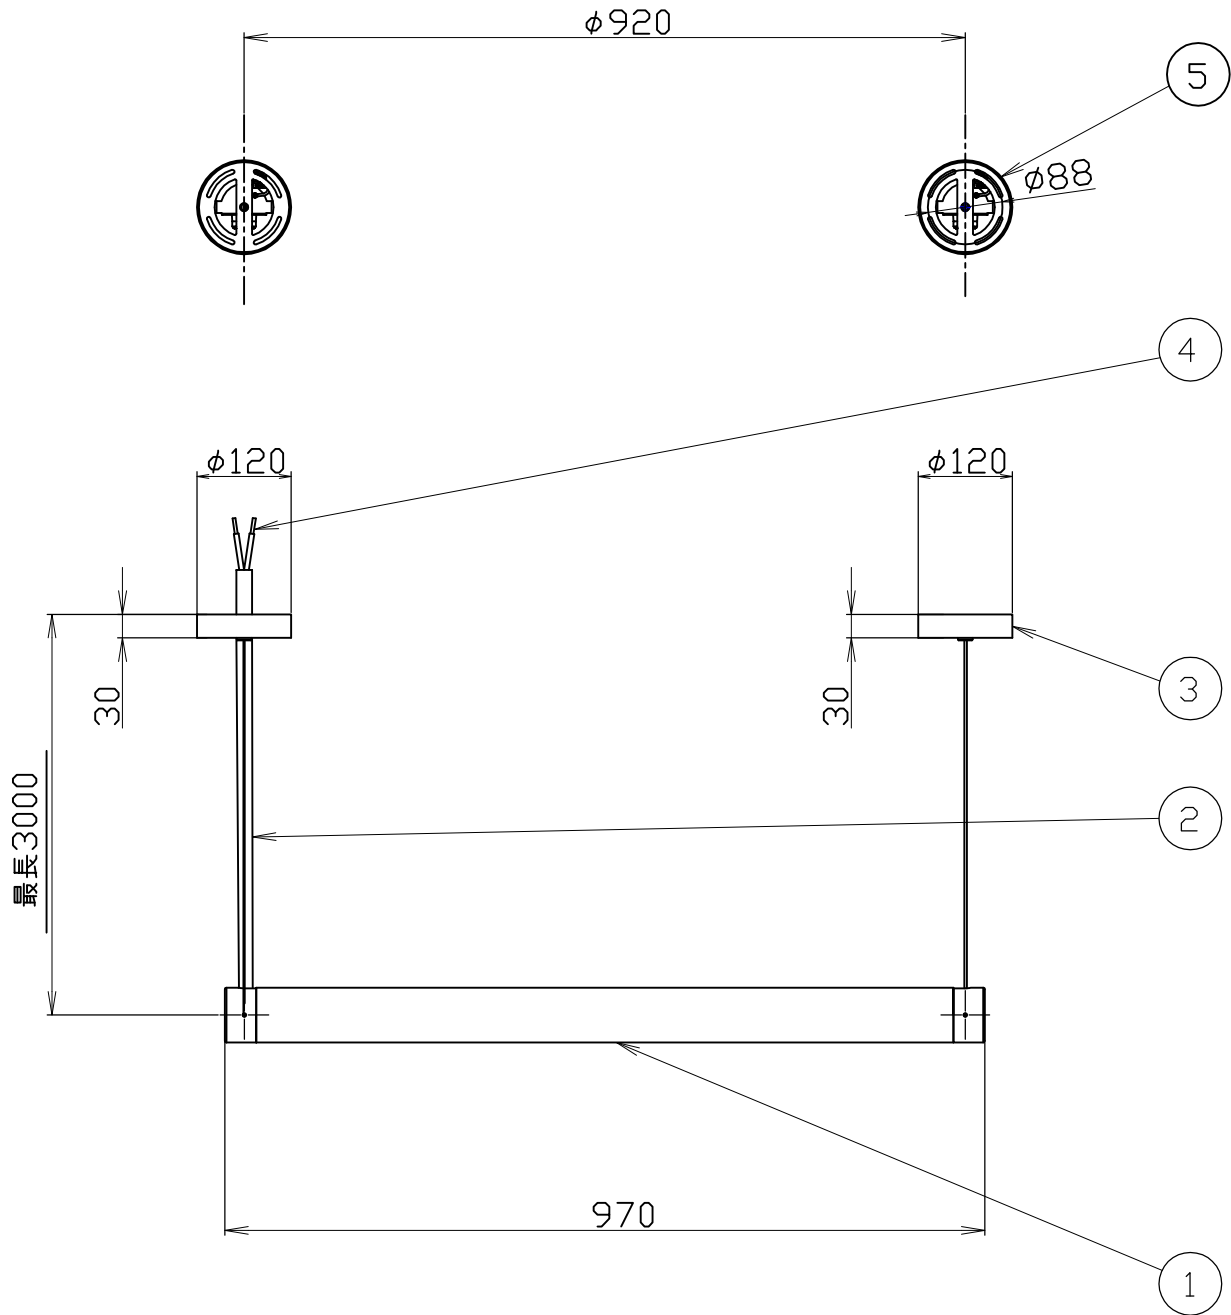

<TUBE PENDANT>

安全のためにご使用前に必ず取扱説明書をお読みください。

						尺度	1/10	品番	037000000048/プラス 037000000050/クローム		
						質量	4.0 kg	電球	内蔵LED		
5	天井ブラケット	鉄	1			検印		印		印	藤沢
4	棒端子		2								
3	シーリングカップ	鉄	1								
2	コード	HVCTF	1								
1	シェード	カララ大理石/スチール	1		作成日	2019.06.28					
部番	部品名	材質	数	備考							