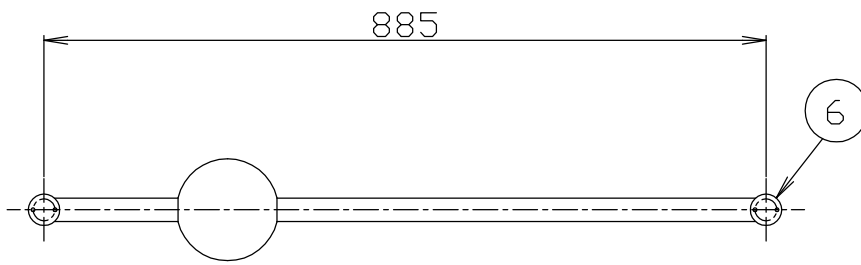

LEDドライバー

・スモールキャノピー

天井ブラケット詳細 S=1/5

・ディープキャノピー

天井フラケット大詳細 S=1/10

こちらの仕様図は直付け仕様となりますのでご注意ください。
安全のためにご使用前に必ず取扱説明書をお読みください。

部番	部品名	材質	数	備考	作成日	尺度	品質	品番	電球	印	印	印
6	天井ブラケット	鉄	1		2021.09.01	1/10	1.8	03700000059/GOLD	内蔵LED 11W			
5	棒端子		2			1/5	kg	03700000061/G.METAL	対象LEDドライバー			
4	シーリングカップ	鉄	1						型番 L1C351S9HT9			
3	コード	HVCTF	1									
2	非発光部位 (ボディ)	スチール	1									
1	発光部位	Acrylic	1									
									林物産			