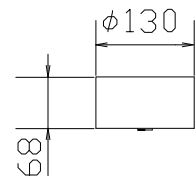

LEDドライバー

・スモールキャノピー

天井ブラケット詳細 S=1/5

・ディープキャノピー

天井フラケット大詳細 S=1/10

こちらの仕様図は直付け仕様となりますのでご注意ください。
安全のためにご使用前に必ず取扱説明書をお読みください。

部番	部品名	材質	数	備考	作成日	尺度	品質	品番	電球	印	印	印
6	天井ブラケット	鉄	1		2021.09.01	1/10	1.8	03700000059/GOLD	内蔵LED 11W			
5	棒端子		2			1/5	kg	03700000061/G.METAL	対象LEDドライバー			
4	シーリングカップ	鉄	1						型番 L1C351S9HT9			
3	コード	HVCTF	1									
2	非発光部位 (ボディ)	スチール	1									
1	発光部位	Acrylic	1									
									林物産			