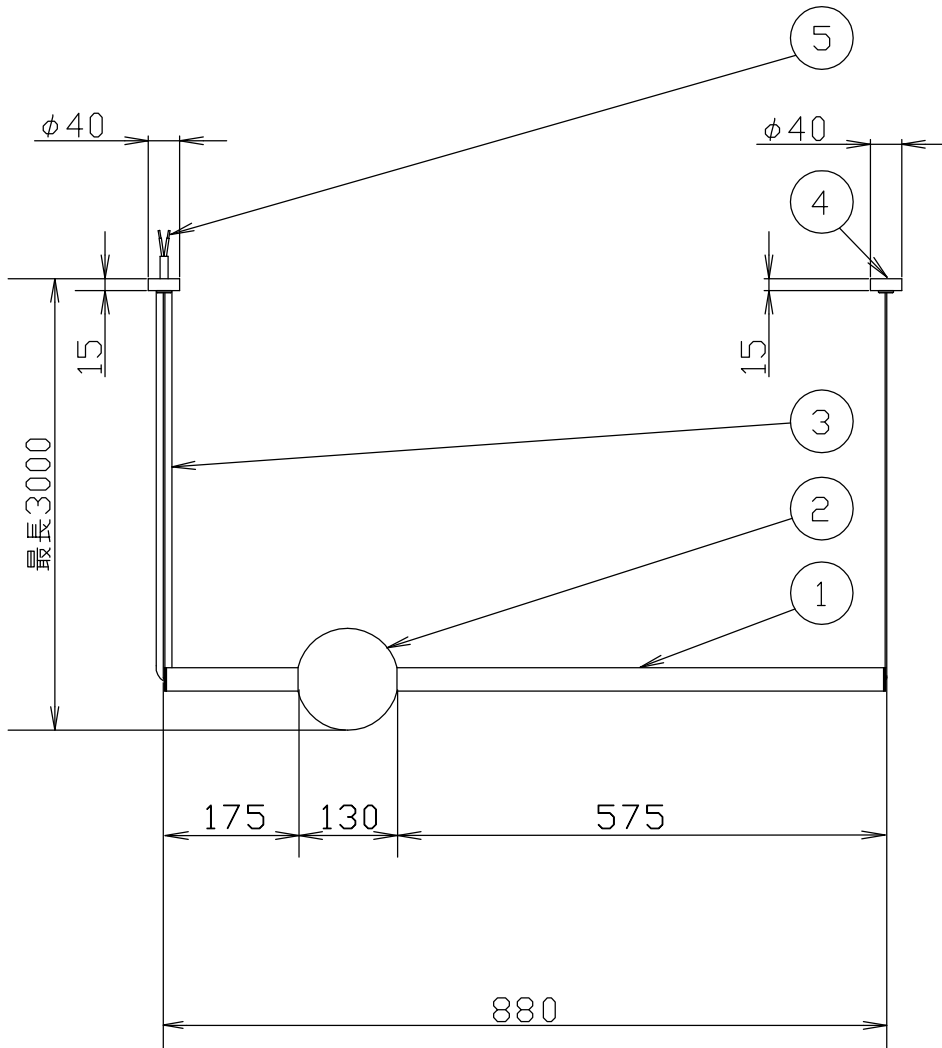

LEDドライバー

・スモールキャノピー

天井ブラケット詳細 S=1/5

・ディープキャノピー

天井フラケット大詳細 S=1/10

こちらの仕様図は直付け仕様となりますのでご注意ください。
安全のためにご使用前に必ず取扱説明書をお読みください。

部番	部品名	材質	数	備考	作成日	尺度	品質	品番	電球	印	印	印
6	天井ブラケット	鉄	1		2021.09.01	1/10	1.8	03700000059/GOLD	内蔵LED 11W			
5	棒端子		2			1/5	kg	03700000061/G.METAL	対象LEDドライバー			
4	シーリングカップ	鉄	1						型番 L1C351S9HT9			
3	コード	HVCTF	1									
2	非発光部位 (ボディ)	スチール	1									
1	発光部位	Acrylic	1									
									林物産			