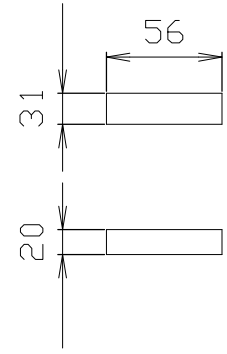

LEDドライバー

・スモールキャノピー

天井ブラケット詳細 S=1/5

・ディープキャノピー

天井フラケット大詳細 S=1/10

こちらの仕様図は直付け仕様となりますのでご注意願います。
安全のためにご使用前に必ず取扱説明書をお読みください。

部番	部品名	材質	数	備考	作成日	尺度	品番	質量	検印	電球	内蔵LED 11W 対象LEDドライバー 型番 L1C351S9HT9	印	藤沢
5	天井ブラケット	鉄	1		2021.10.20	1/10	037000000060/GOLD 037000000062/G.METAL	2.4 kg	印	印		印	藤沢
4	棒端子		2			1/5							
3	シーリングカップ	鉄	1										
2	コード	HVCTF	1										
1	シェード	アクリル/スチール/ガラス	1										