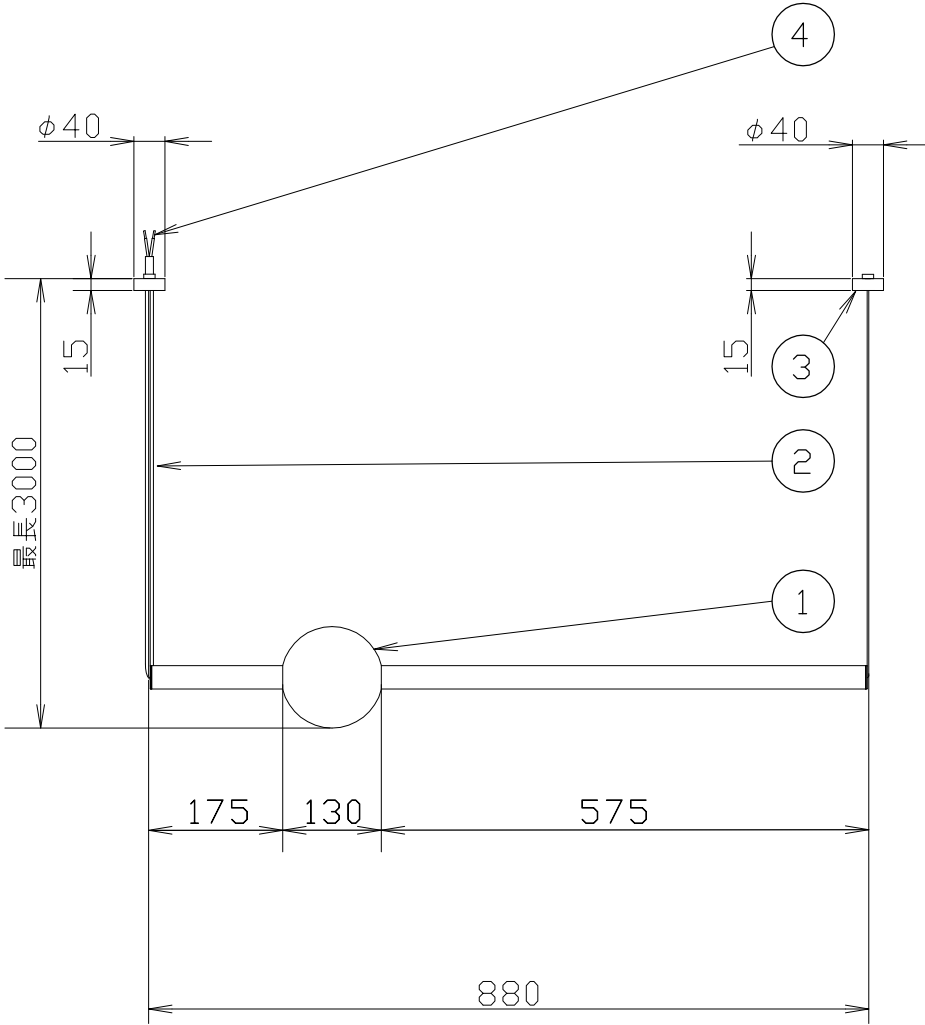

LEDドライバー

・スモールキャノピー

天井ブラケット詳細 S=1/5

・ディープキャノピー

天井フラケット大詳細 S=1/10

こちらの仕様図は直付け仕様となりますのでご注意願います。
安全のためにご使用前に必ず取扱説明書をお読みください。

部番	部品名	材質	数	備考	作成日	尺度	品番	質量	検印	電球	内蔵LED 11W 対象LEDドライバー 型番 L1C351S9HT9	印	藤沢
5	天井ブラケット	鉄	1		2021.10.20	1/10	037000000060/GOLD 037000000062/G.METAL	2.4 kg	印	印		印	藤沢
4	棒端子		2			1/5							
3	シーリングカップ	鉄	1										
2	コード	HVCTF	1										
1	シェード	アクリル/スチール/ガラス	1										