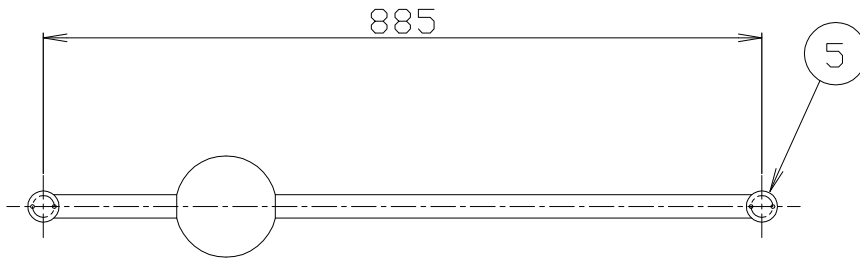

LEDドライバー

・スモールキャノピー

天井ブラケット詳細 S=1/5

・ディープキャノピー

天井フラケット大詳細 S=1/10

こちらの仕様図は直付け仕様となりますのでご注意願います。
安全のためにご使用前に必ず取扱説明書をお読みください。

部番	部品名	材質	数	備考	作成日	尺度	品番	質量	検印	電球	内蔵LED 11W 対象LEDドライバー 型番 L1C351S9HT9	印	藤沢
5	天井ブラケット	鉄	1		2021.10.20	1/10	037000000060/GOLD 037000000062/G.METAL	2.4 kg	印	印		印	藤沢
4	棒端子		2			1/5							
3	シーリングカップ	鉄	1										
2	コード	HVCTF	1										
1	シェード	アクリル/スチール/ガラス	1										