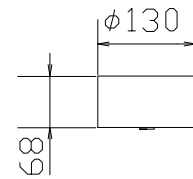

LEDドライバー

・スモールキャノピー

天井ブラケット詳細 S=1/5

・ディープキャノピー

天井フラケット大詳細 S=1/10

こちらの仕様図は直付け仕様となりますのでご注意願います。
安全のためにご使用前に必ず取扱説明書をお読みください。

部番	部品名	材質	数	備考	作成日	尺度	品番	質量	検印	電球	内蔵LED 11W 対象LEDドライバー 型番 L1C351S9HT9	印	藤沢
5	天井ブラケット	鉄	1		2021.10.20	1/10	037000000060/GOLD 037000000062/G.METAL	2.4 kg	印	印		印	藤沢
4	棒端子		2			1/5							
3	シーリングカップ	鉄	1										
2	コード	HVCTF	1										
1	シェード	アクリル/スチール/ガラス	1										