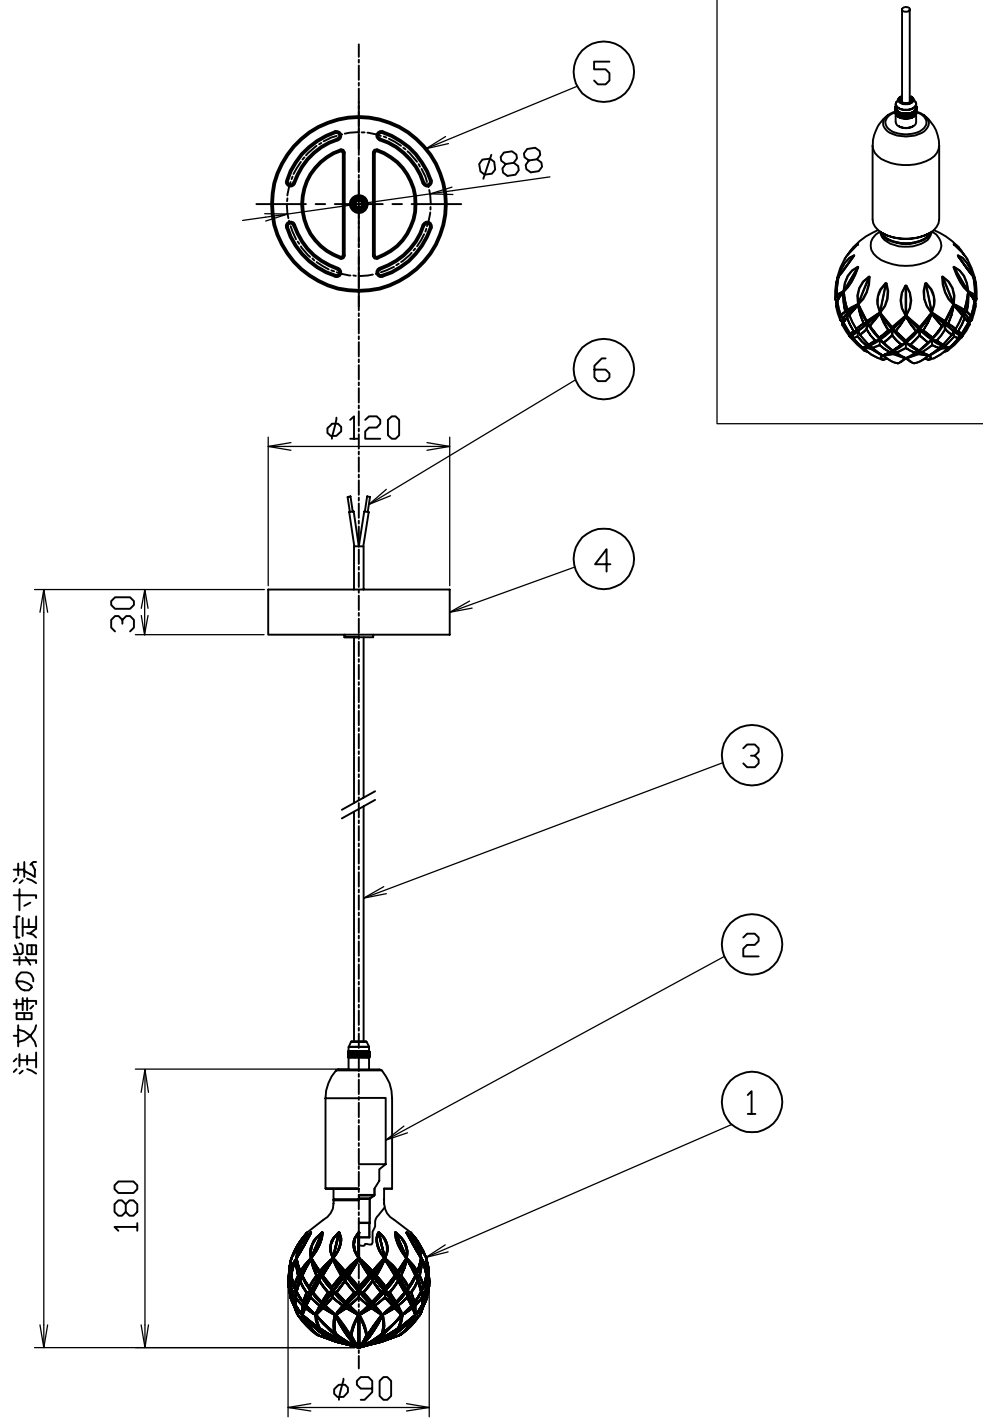

(CRYSTAL BULB PENDANT)

こちらの仕様図は直付け仕様となりますのでご注意ください。
 安全のためにご使用前に必ず取扱説明書をお読みください。
 *引掛けシーリング仕様の場合はフランジカップの寸法が変わります。

6	棒端子		2	直付仕様	尺 度 1/5 品 番 037000000012/プラス クリア 037000000013/プラス フロスト 037000000014/クローム クリア 037000000015/クローム フロスト 質 量 0.5 kg 電 球 E26 LED 2W 専用球 2700K 検 印 印 藤 沢
5	コード	HVCTF	1	直付仕様	
4	シーリングキャップ	鉄	1	直付仕様	
3	固定ナット	鉄	1	直付仕様	
2	ソケット	磁器	1	口金 E26	
1	シェード	クリスタルガラス/スチール/真鍮	1		
部番	部品名	材質	数	備考	作 成 日 2021.09.01