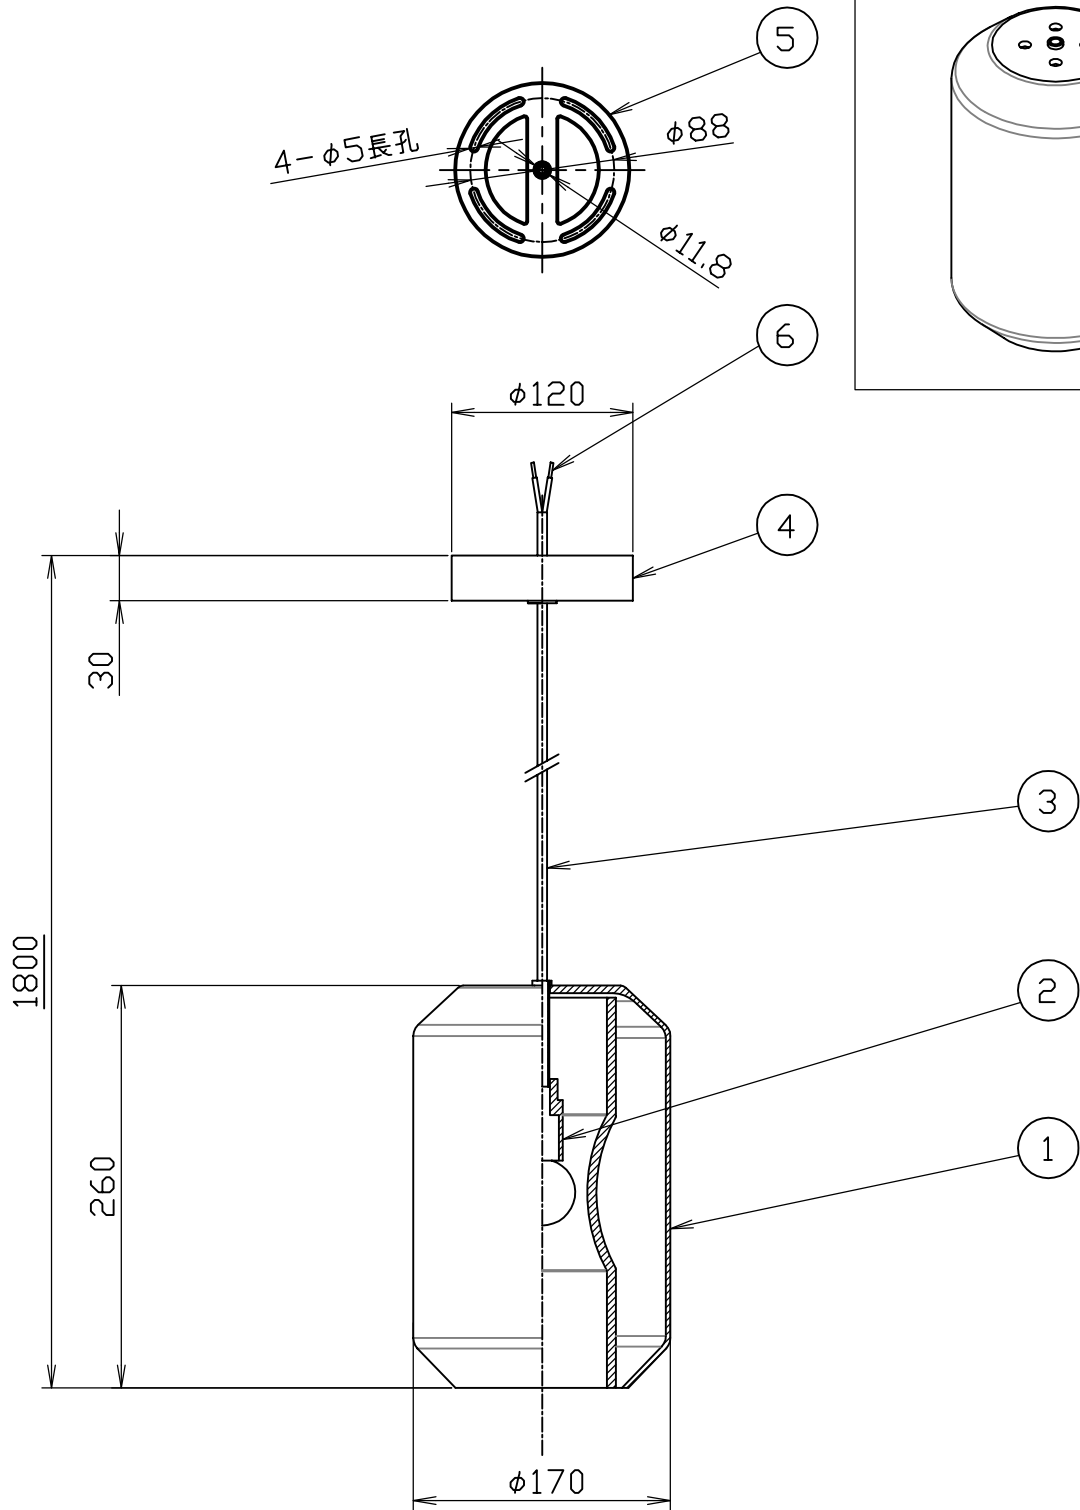

<CHAMBER LARGE PENDANT>

安全のためにご使用前に必ず取扱説明書をお読みください。

部番	部品名	材質	数	備考	作成日	尺度	質量	検印	品番	電球	印	藤沢
6	棒端子		2	直付仕様	2019.11.27	1/5	3.3 kg		037000000023	E26 LED8W		
5	天井ブラケット	鉄	1	直付仕様								
4	フランジカップ	鉄	1	直付仕様								
3	コード	HVCTF	1	直付仕様								
2	ソケット	磁器	1	口金 E26								
1	シェード	大理石/クリスタルガラス/スチール	1									