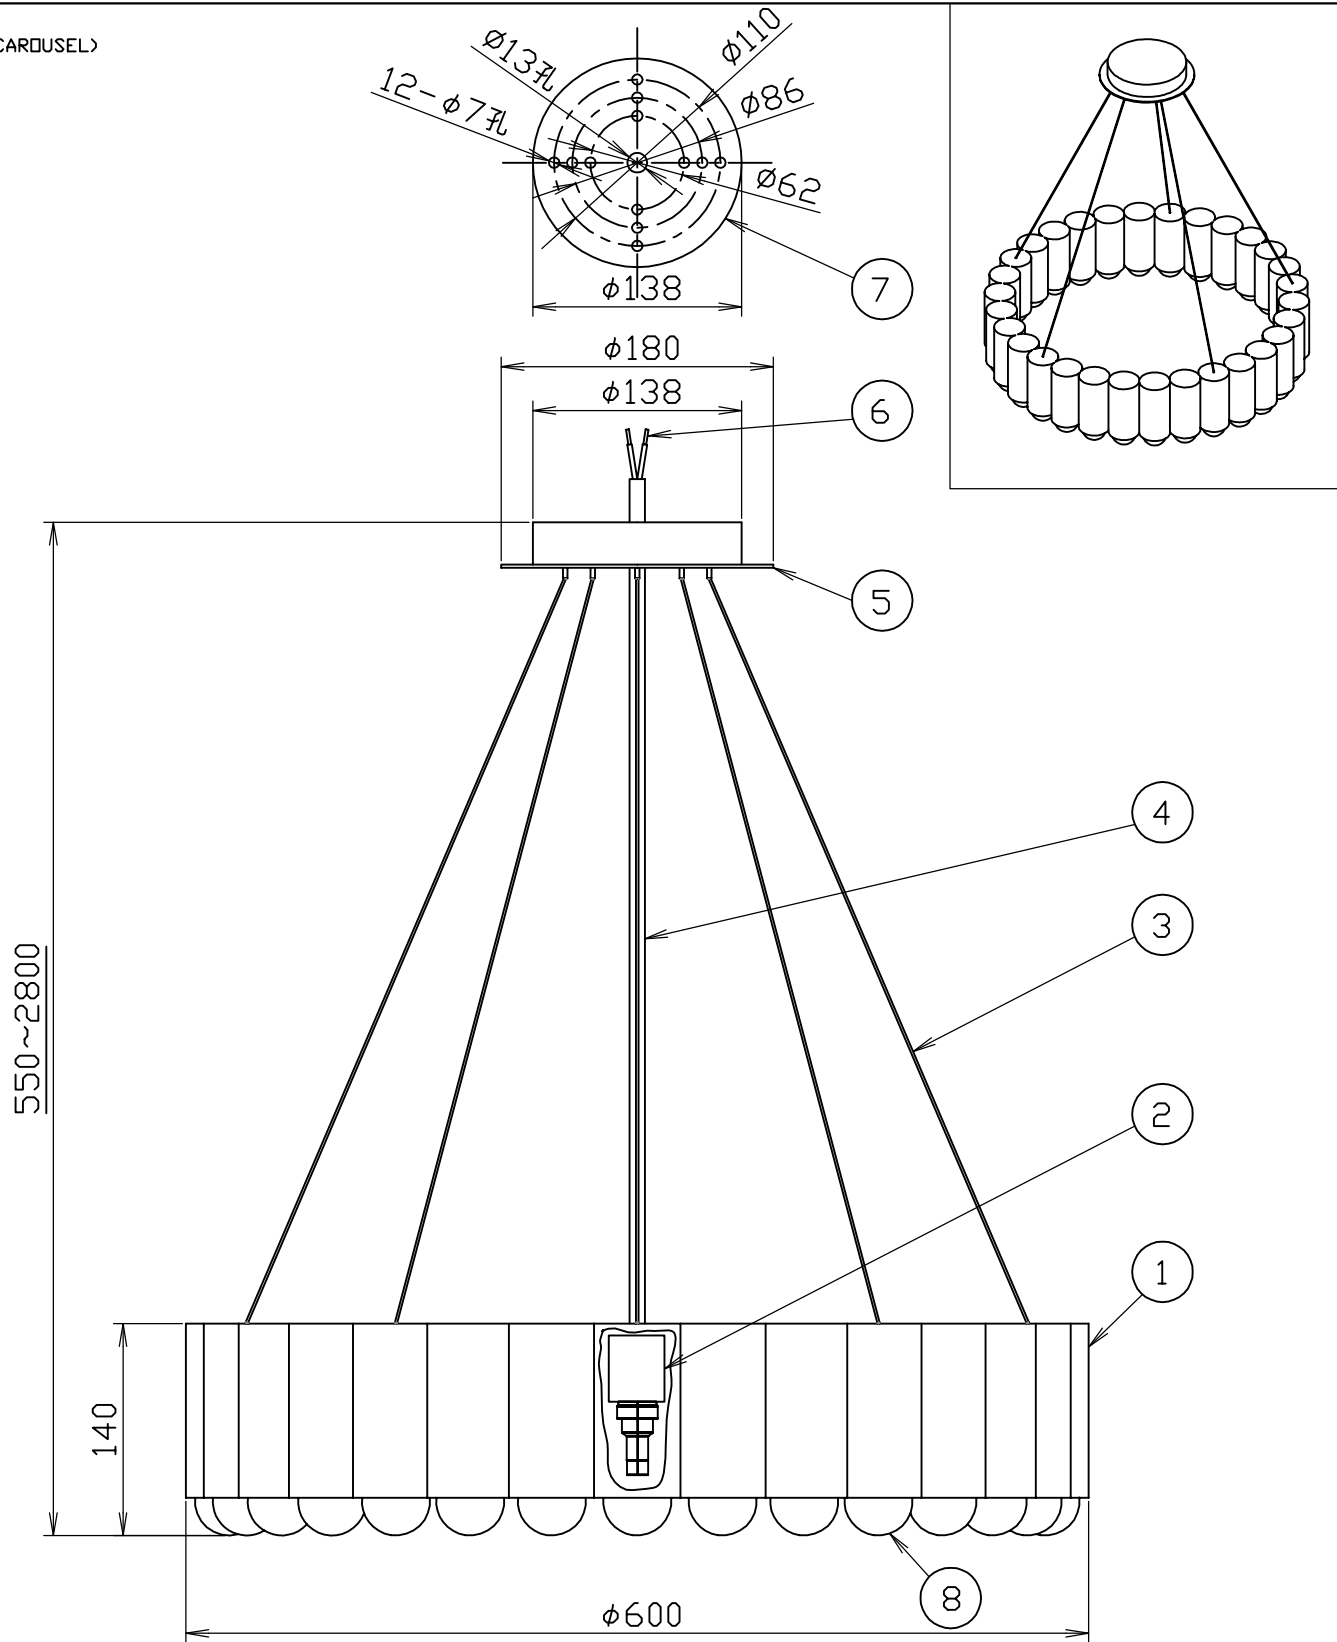

(CAROUSEL)

安全のためにご使用前に必ず取扱説明書をお読みください。

8	ディフューザーカップ	ガラス	30							
7	天井ブラケット	鉄								
6	棒端子		2							
5	シーリングカップ	鉄	1							
4	コード	HVCTF	1							
3	ワイヤー	鉄	5							
2	ソケット	磁器	30	口金 E26						
1	シェード	スチール/ガラス	1							
部番	部品名	材質	数	備考	作成日	2019.04.24	尺度	1/5	品番	037000000002/GUNMETA 037000000003/GOLD 037000000004/CHROM 037000000005/BLACK
							質量	14.0 kg	電球	E26 LED 2W 専用球 2700K
							検印		印	藤沢
										<b>林物産</b>