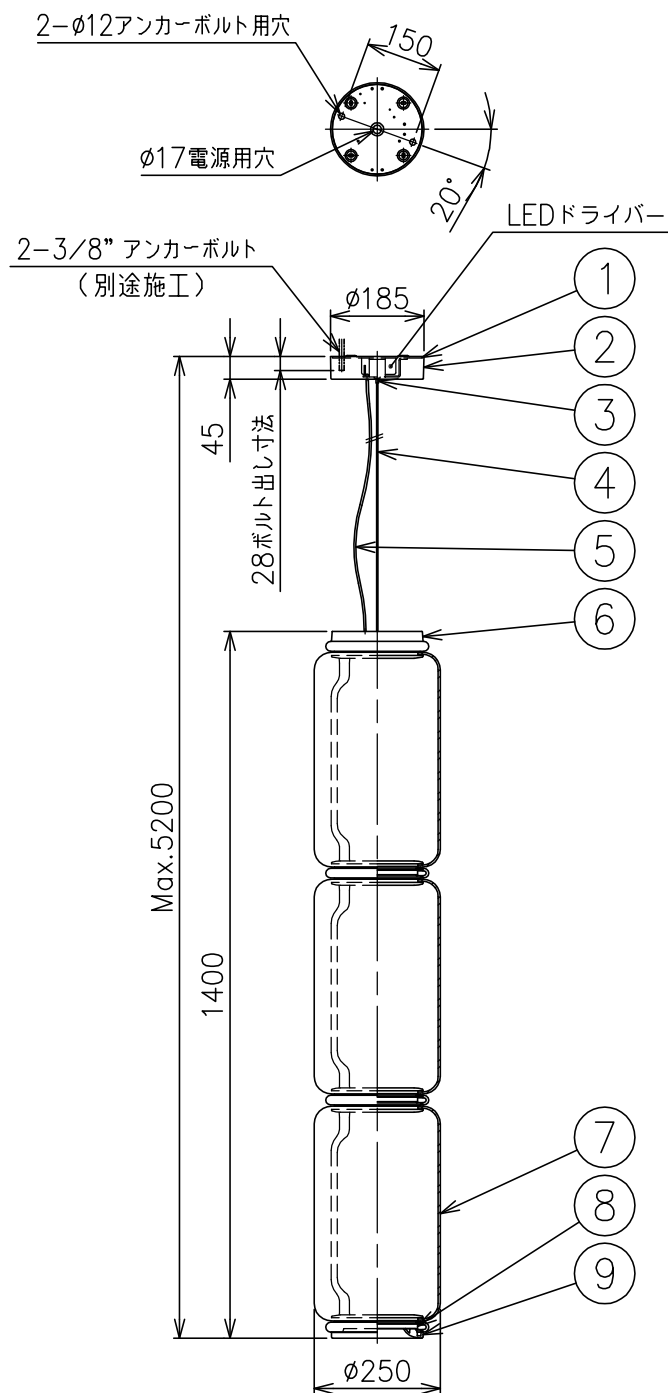

FLOS

200318

※LEDの発光色、明るさには個体差があります
あらかじめご了承ください。

△ 安全上のご注意

- ・この器具は非防水です。湿気の多い場所や外では使用しないでください。
- ・天井取付け専用器具です。傾斜天井には取付けしないでください。
- ・落下して危険が生じるおそれのある場所には設置しないでください。
- ・湿度及び周囲温度の高い場所では、使用しないでください。

付属品

・六角レンチ 3mm : 1ヶ

品番	品名	材質	数量	摘要				特記事項	
9	リング	アルミ	1	黒色塗装仕上				・屋内専用 ・定格電圧：100V	
8	LEDユニット	—	4	48V 9W CRI90					
7	シリンダー	ガラス	3	クリア					
6	本体	アルミ	1	黒色塗装仕上					
5	コード	塩化ビニル	1	黒色				光源 高出力LED 2700K 9W×4	
4	ワイヤー	ステンレス	1	φ2.5					
3	ワイヤー調整金具	真鍮	1	クロームメッキ				色種	
2	フランジ	樹脂	1	黒色					
1	取付板	鋼板	1	クロメート処理				品番 NOCTAMBULE S 3 Low Cylinder	
第三角法		作図	KI	単位	mm	尺度	1/15		質量